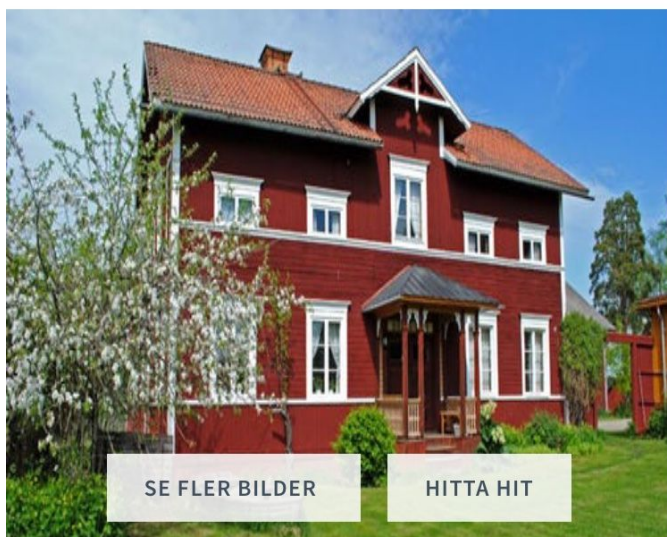

SKID- OCH ORIENTERINGSKLUBB

Nu är det dags!!

Vårens **Klubbresa** planeras till **Ohlandersgården** i vackra Hälsingland **17-19/5** i samband med **Faxeträffen!**

STF RENG SJÖ/KNYSSLA VANDRARHEM

Vi har bokat upp hela Vandrarhemmet som har 40 platser. Först till kvarn gäller!
Gå in på Eventor och klubbaktiviteter och anmäl till boendet och glöm inte att även anmäla dig till Faxeträffen <https://eventor.orientering.se/>
Medeldistans 18/5 och Långdistans 19/5.

Kostnad 500 SEK per person som faktureras i maj.
Önskas frukost tillkommer 95 SEK/dag
Sänglinne 125 SEK för vistelsen

Frågor!?

Kontakta Nina Karlsson 070-7556821 alt. någon annan i Breddkommittén!
Väl mött!