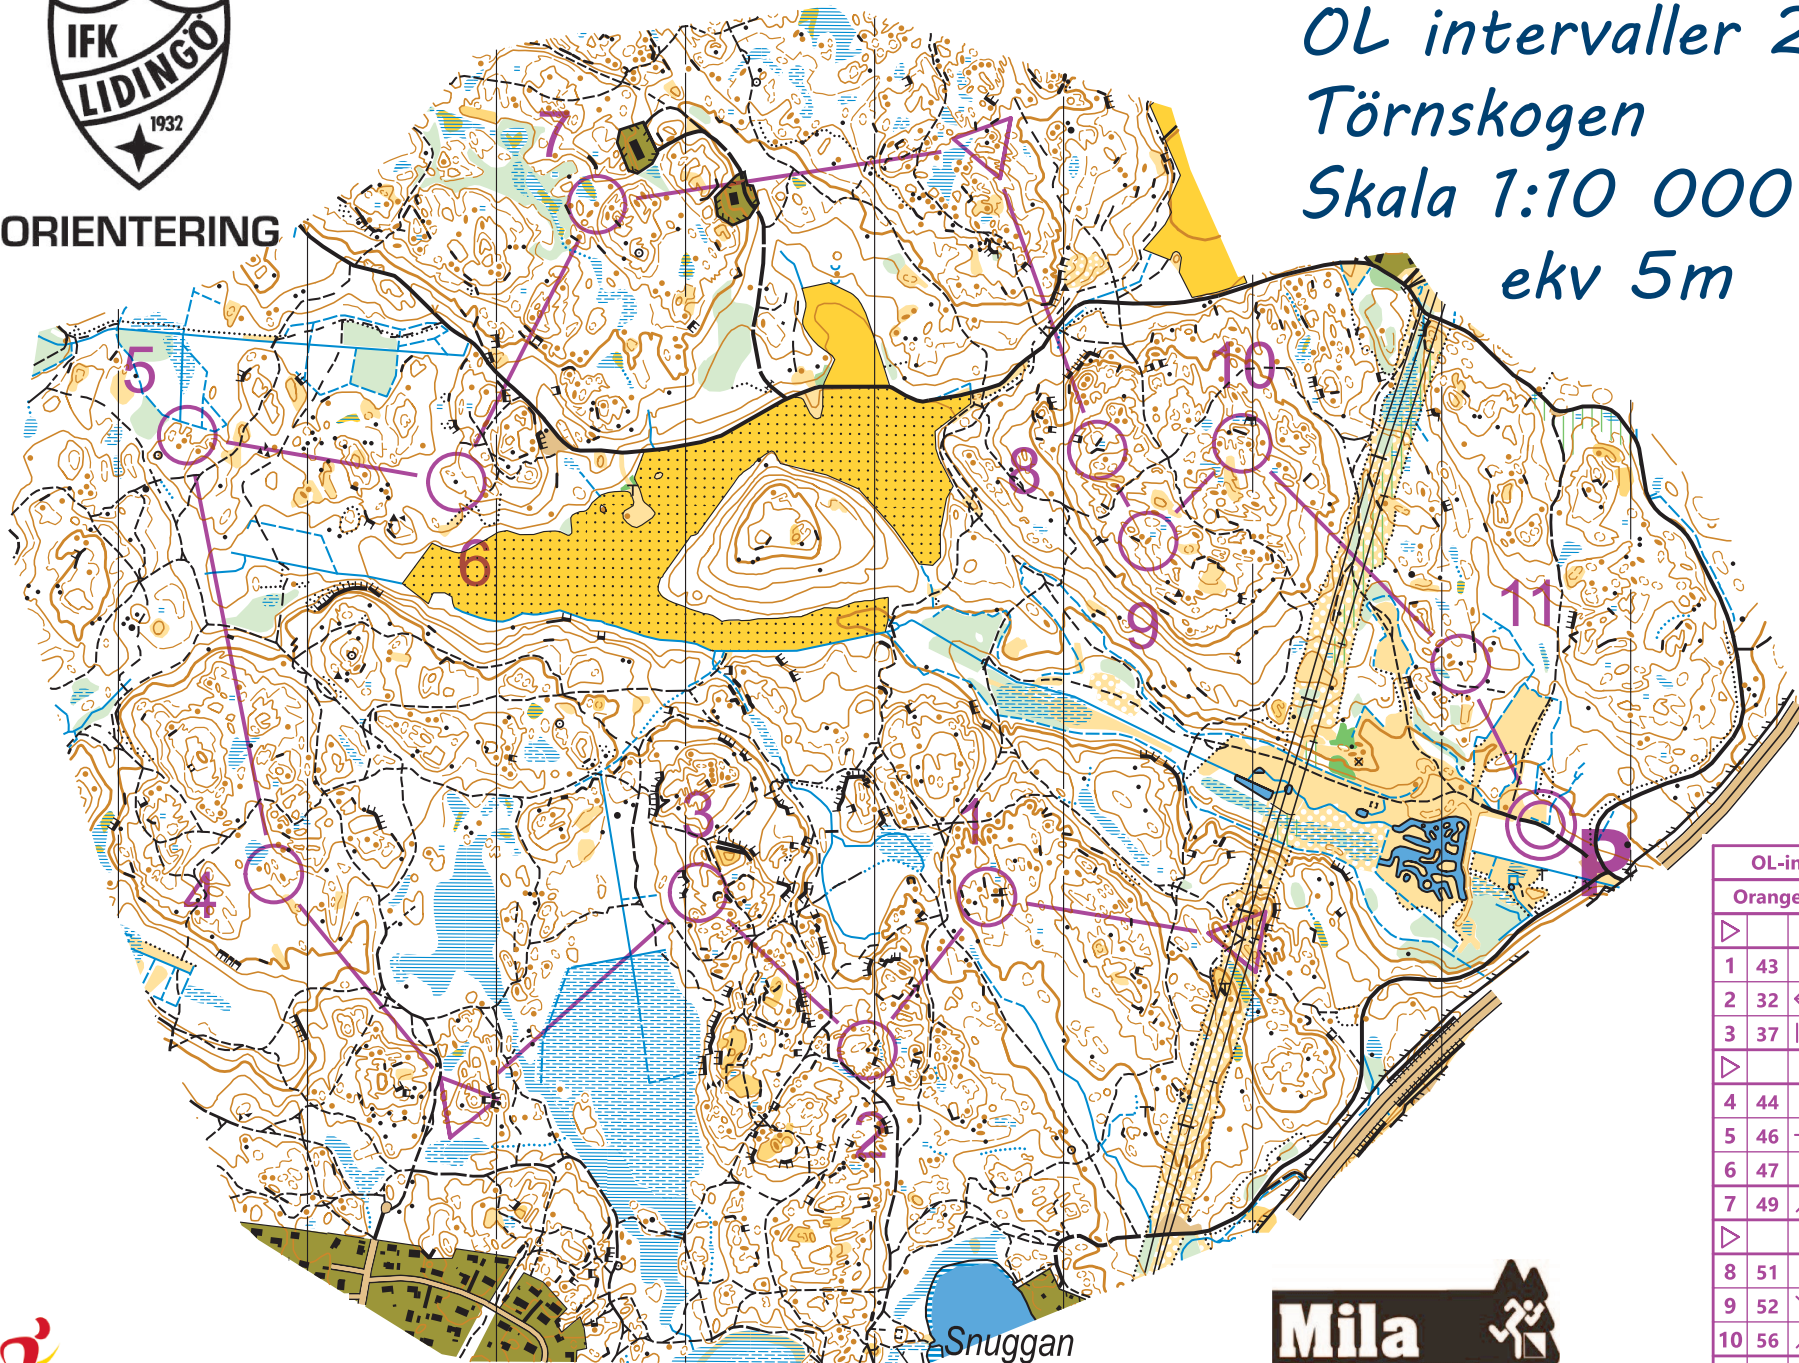

ORIENTERING

OL intervaller 25 april
Törnaskogen
Skala 1:10 000
ekv 5m

OL-intervaller 25 April				
Orange		5,0 km		
▷		↗	↘	
1	43	∩		∩∩
2	32	←	▲	○
3	37	∥∥	∩	∩∩
▷			▲	
4	44	∩		∩∩
5	46	→	∩	∩∩
6	47		▲	○
7	49	↗	●	○
▷			▲	
8	51	↓	∞	∩
9	52	↘	●	○
10	56	↗	∩	∩∩
11	53		▲	○
○				240 m