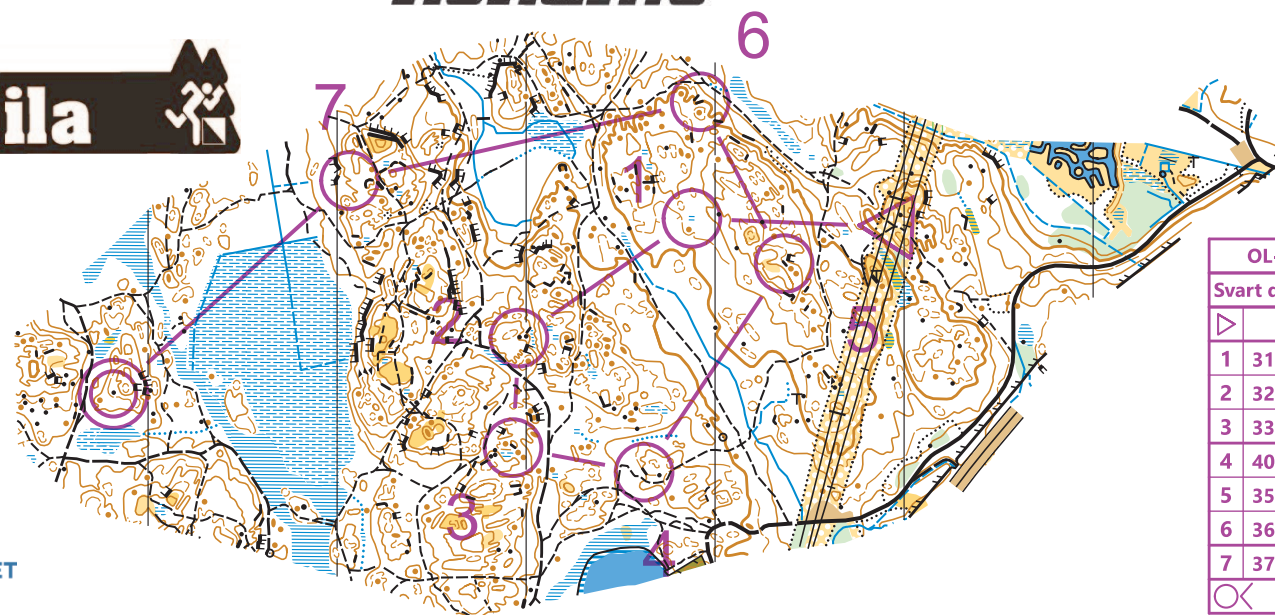

OL-intervaller 25 April

Svart del 2		2,3 km	
▷		▲	
1 44	↷		
2 46	→	↷	
3 47	▲		○
4 49	↗	●	○

520 m

OL intervaller 25 april
Törnaskogen
Skala 1: 10 000 A4
Skala 1: 7 500 A3
ekv 5m

noname

Mila

OL-intervaller 25 April

Svart del 3		2,6 km	
▷		▲	
1 51	↓	↷	└
2 53	▲		○
3 54	↷		└
4 55	↷		
5 56	↗	↷	
6 42	▲		○

370 m

OL-intervaller 25 April

Svart del 1		2,3 km	
▷		↗	↘
1 31		≡	
2 32	←	▲	○
3 33		≡	└
4 40		≡	└
5 35	↙	≡	└
6 36	↘	≡	└
7 37		↷	

420 m