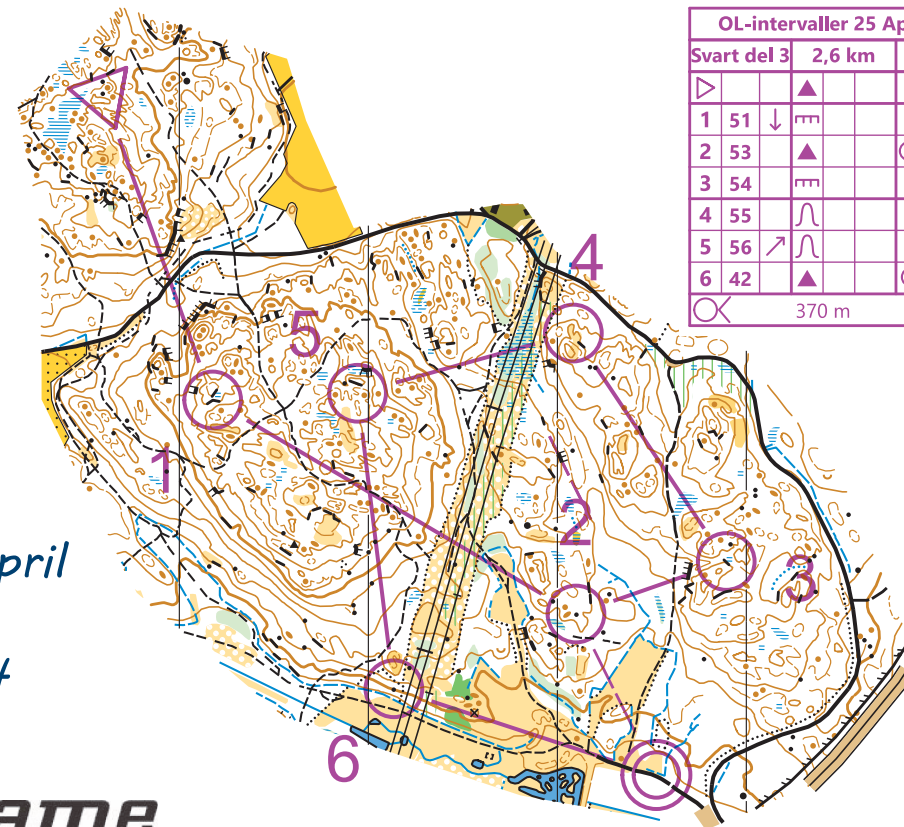

OL-intervaller 25 April

Svart del 2		2,3 km	
▷		▲	
1 44	↷		
2 46	→	↷	
3 47	▲		○
4 49	↗	●	○

520 m

OL intervaller 25 april
Törnaskogen
Skala 1: 10 000 A4
Skala 1: 7 500 A3
ekv 5m

noname

Mila

OL-intervaller 25 April

Svart del 3		2,6 km	
▷		▲	
1 51	↓	↷	└
2 53	▲		○
3 54	↷		└
4 55	↷		
5 56	↗	↷	
6 42	▲		○

370 m

OL-intervaller 25 April

Svart del 1		2,3 km	
▷		↗	↘
1 31		≡	
2 32	←	▲	○
3 33		≡	└
4 40		≡	└
5 35	↙	≡	└
6 36	↘	≡	└
7 37		↷	

420 m