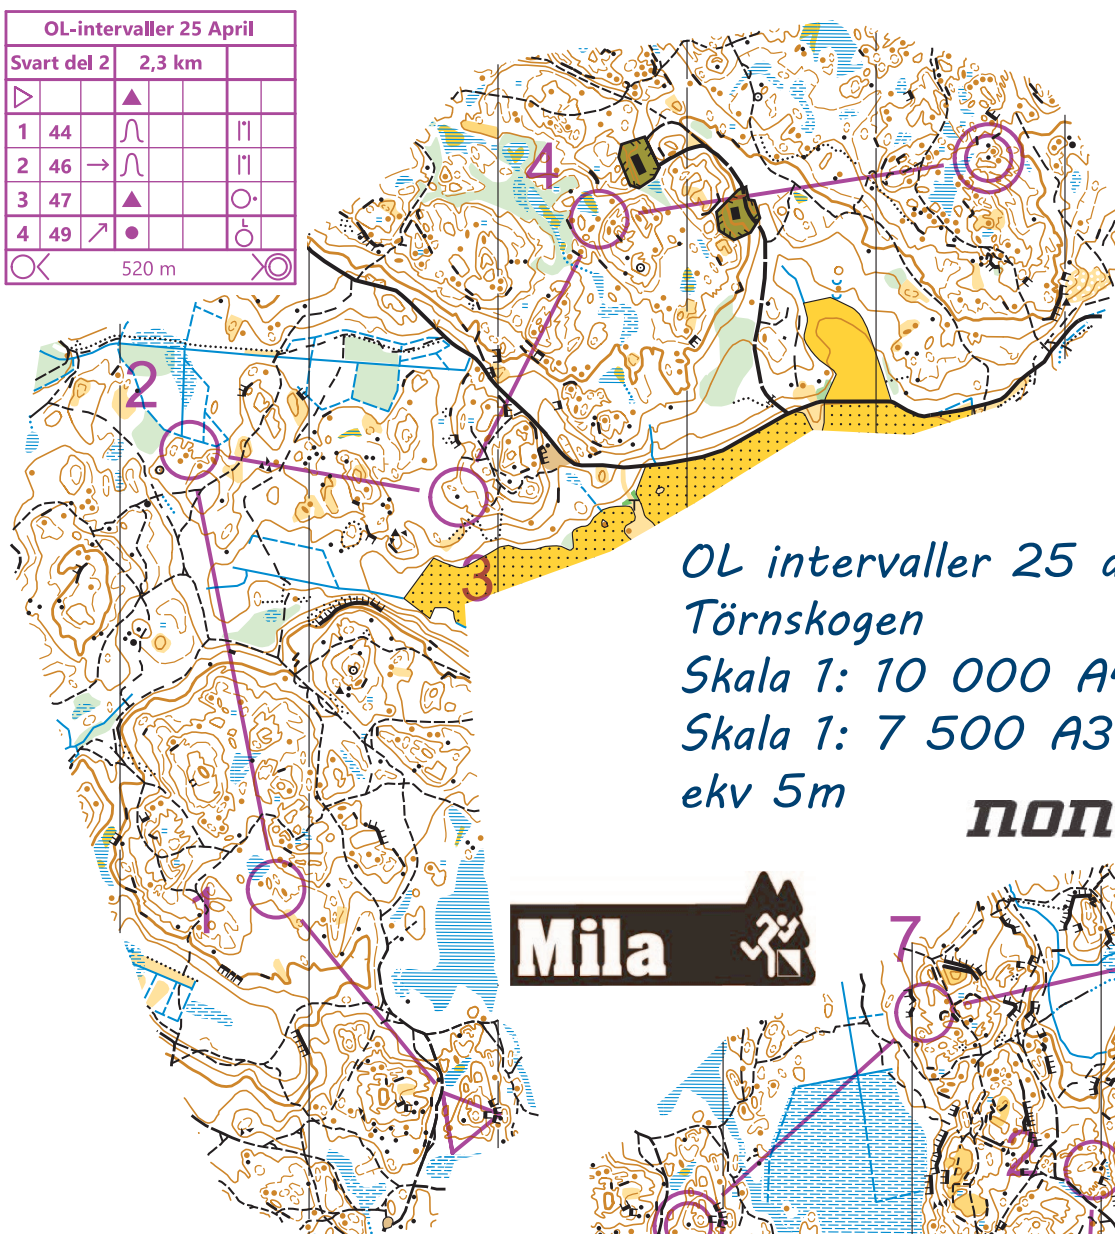

OL-intervaller 25 April

Svart del 2		2,3 km	
▷		▲	
1 44	↷		
2 46	→	↷	
3 47	▲		○
4 49	↗	●	○

520 m

OL intervaller 25 april
Törnaskogen
Skala 1: 10 000 A4
Skala 1: 7 500 A3
ekv 5m

noname

Mila

OL-intervaller 25 April

Svart del 3		2,6 km	
▷		▲	
1 51	↓	↷	└
2 53	▲		○
3 54	↷		└
4 55	↷		
5 56	↗	↷	
6 42	▲		○

370 m

OL-intervaller 25 April

Svart del 1		2,3 km	
▷		↗	↘
1 31		≡	
2 32	←	▲	○
3 33		≡	└
4 40		≡	└
5 35	↙	≡	└
6 36	↘	≡	└
7 37		↷	

420 m