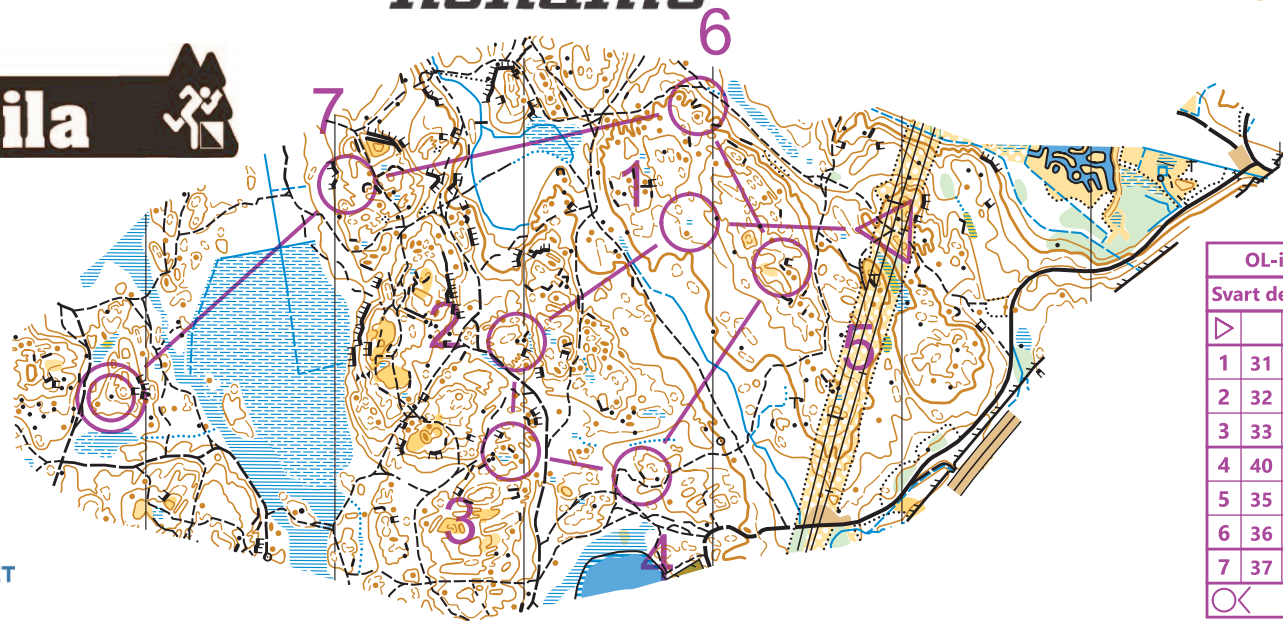

OL-intervaller 25 April

Svart del 2		2,4 km		
▷		▲		
1	45	●		○
2	46	→	∩	∩
3	48	↘		○
4	49	↗	●	○

520 m

OL intervaller 25 april
Törnaskogen
Skala 1: 10 000 A4
Skala 1: 7 500 A3
ekv 5m

OL-intervaller 25 April

Svart del 3		2,6 km		
▷		▲		
1	51	↓	∩	∩
2	53	▲		○
3	54	∩		∩
4	55	∩		∩
5	56	↗	∩	∩
6	42	▲		○

370 m

noname

Mila

OL-intervaller 25 April

Svart del 1		2,3 km		
▷		↘	↘	
1	31	≡		
2	32	←	▲	○
3	33	∩		∩
4	40	∩		∩
5	35	↙	∩	∩
6	36	↘	∩	∩
7	37	∩	∩	∩

420 m