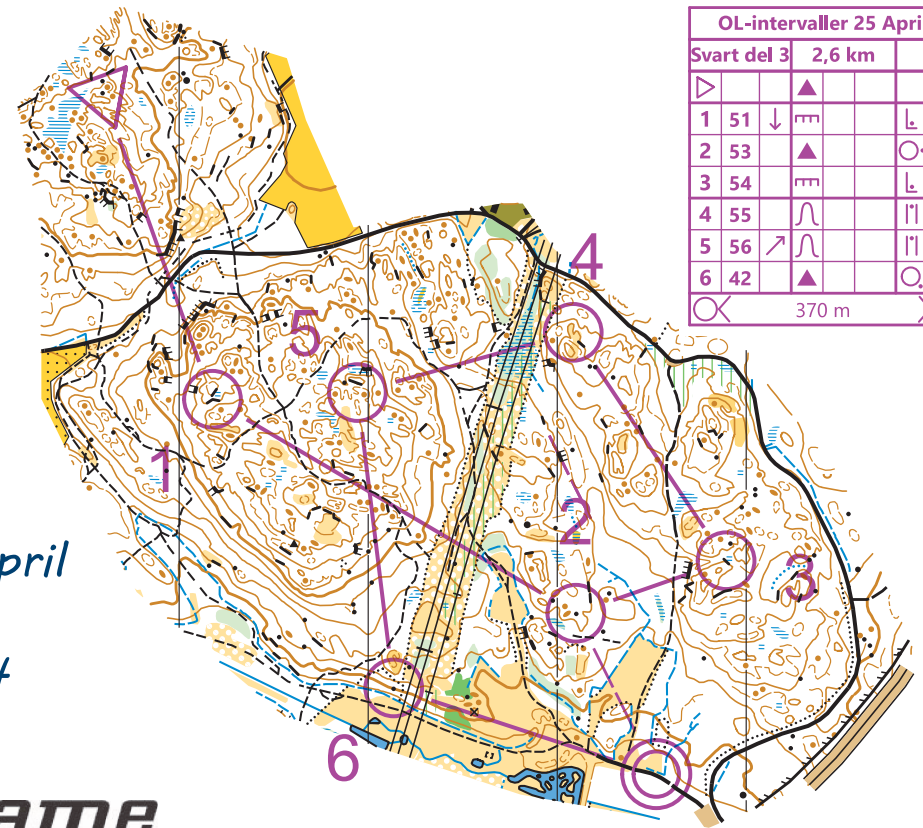

OL-intervaller 25 April

Svart del 2		2,4 km		
▷		▲		
1	45	●		○
2	46	→	∩	∩
3	48	↘		○
4	49	↗	●	○

520 m

OL intervaller 25 april
Törnaskogen
Skala 1: 10 000 A4
Skala 1: 7 500 A3
ekv 5m

OL-intervaller 25 April

Svart del 3		2,6 km		
▷		▲		
1	51	↓	∩	∩
2	53	▲		○
3	54	∩		∩
4	55	∩		∩
5	56	↗	∩	∩
6	42	▲		○

370 m

noname

Mila

OL-intervaller 25 April

Svart del 1		2,3 km		
▷		↘	↘	
1	31	≡		
2	32	←	▲	○
3	33	∩		∩
4	40	∩		∩
5	35	↙	∩	∩
6	36	↘	∩	∩
7	37	∩	∩	∩

420 m