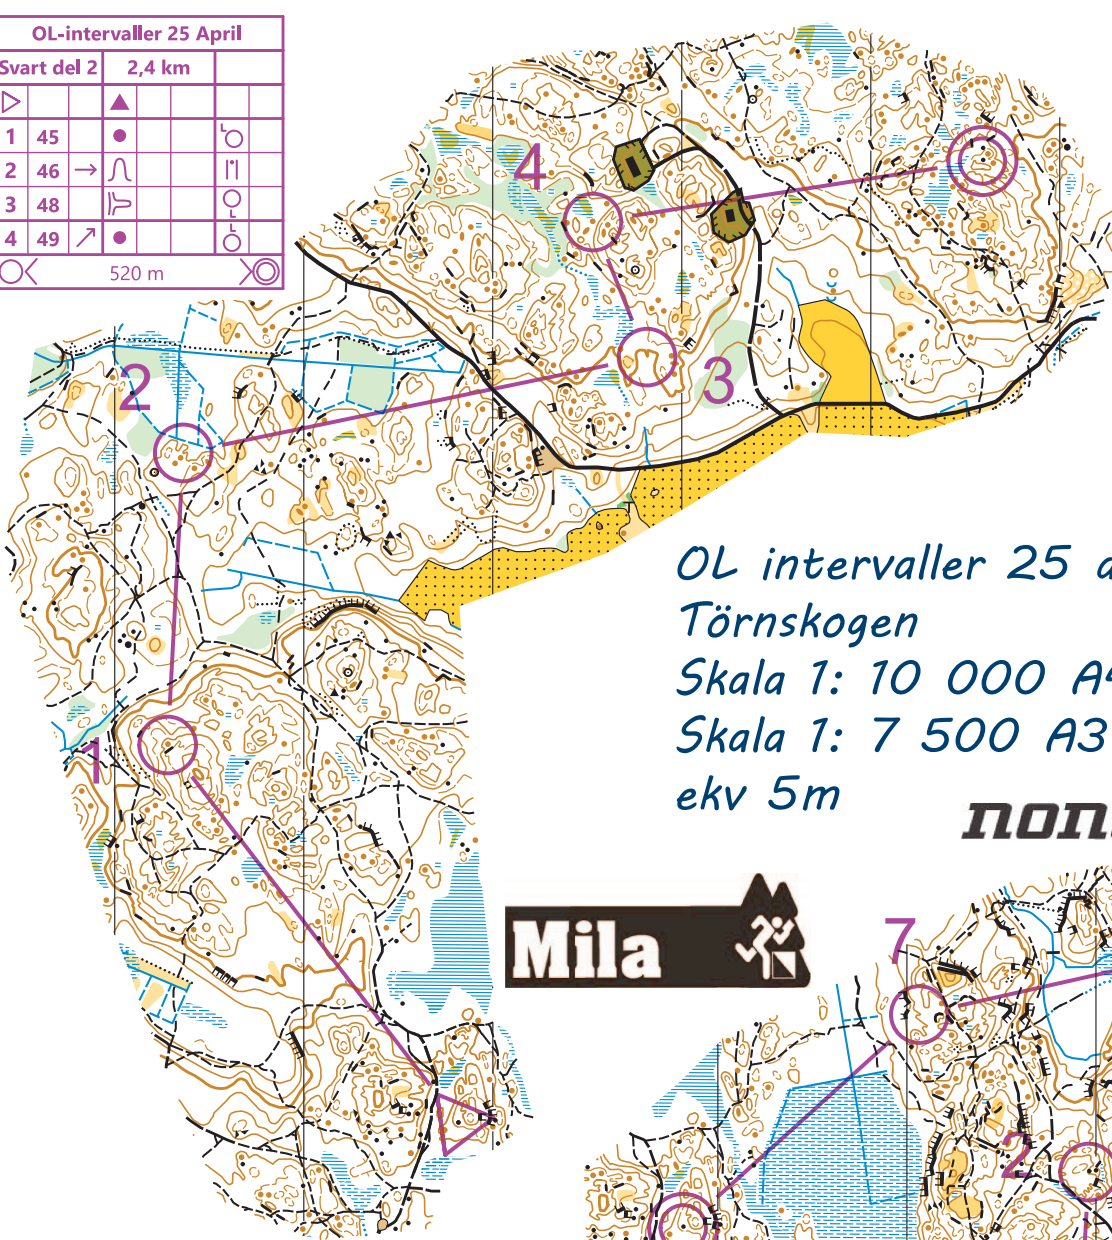

OL-intervaller 25 April

Svart del 2		2,4 km		
▷		▲		
1	45	●		○
2	46	→	∩	∩
3	48	↘		○
4	49	↗	●	○

520 m

OL intervaller 25 april
Törnaskogen
Skala 1: 10 000 A4
Skala 1: 7 500 A3
ekv 5m

OL-intervaller 25 April

Svart del 3		2,6 km		
▷		▲		
1	51	↓	∩	∩
2	53	▲		○
3	54	∩		∩
4	55	∩		∩
5	56	↗	∩	∩
6	42	▲		○

370 m

noname

Mila

OL-intervaller 25 April

Svart del 1		2,3 km		
▷		↘	↘	
1	31	≡		
2	32	←	▲	○
3	33	∩		∩
4	40	∩		∩
5	35	↙	∩	∩
6	36	↘	∩	∩
7	37	∩	∩	∩

420 m