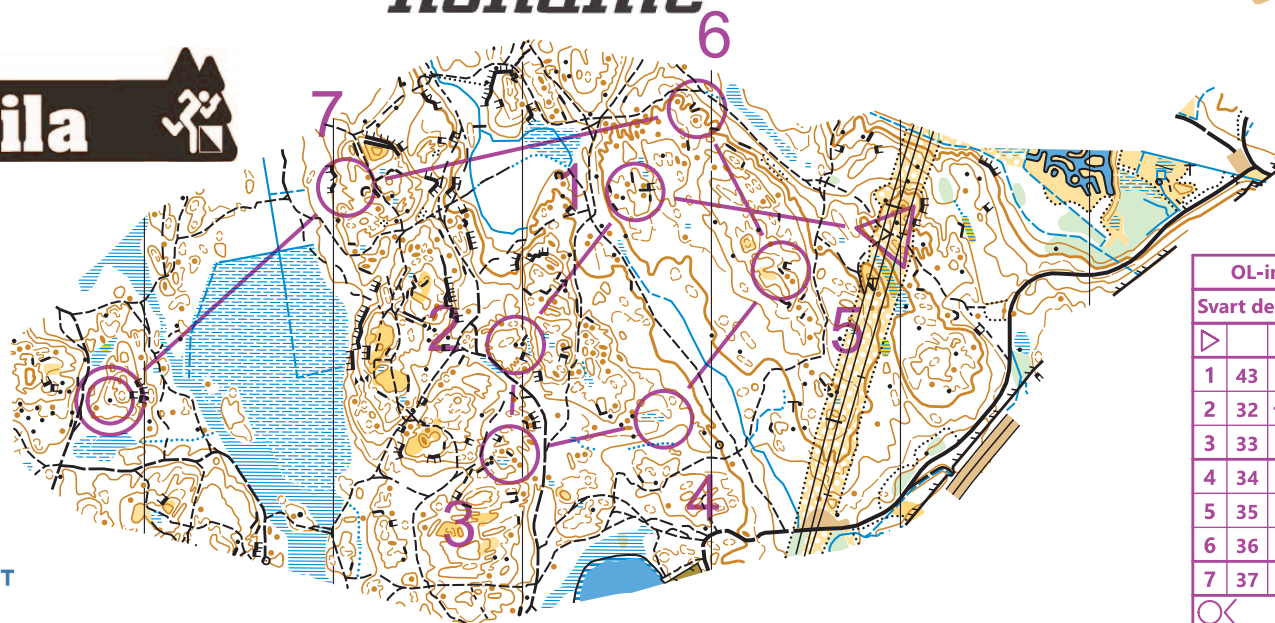

OL-intervaller 25 April			
Svart del 2		2,3 km	
▷	▲		
1 44	∩		∏
2 46	→ ∩		∏
3 47	▲		○
4 49	↗ ●		○

520 m

OL-intervaller 25 April			
Svart del 3		2,6 km	
▷	▲		
1 52	↘ ●		○
2 53	▲		○
3 54	≡		∟
4 55	∩		∏
5 56	↗		∏
6 42	▲		○

370 m

OL intervaller 25 april
Törnaskogen
Skala 1: 10 000 A4
Skala 1: 7 500 A3
ekv 5m

noname

Mila

OL-intervaller 25 April			
Svart del 1		2,3 km	
▷	↗	↘	
1 43	∩		∏
2 32	← ▲		○
3 33	≡		∟
4 34	≡		○
5 35	↘	≡	∟
6 36	↘	∩	∟
7 37	∏	∩	∏

420 m