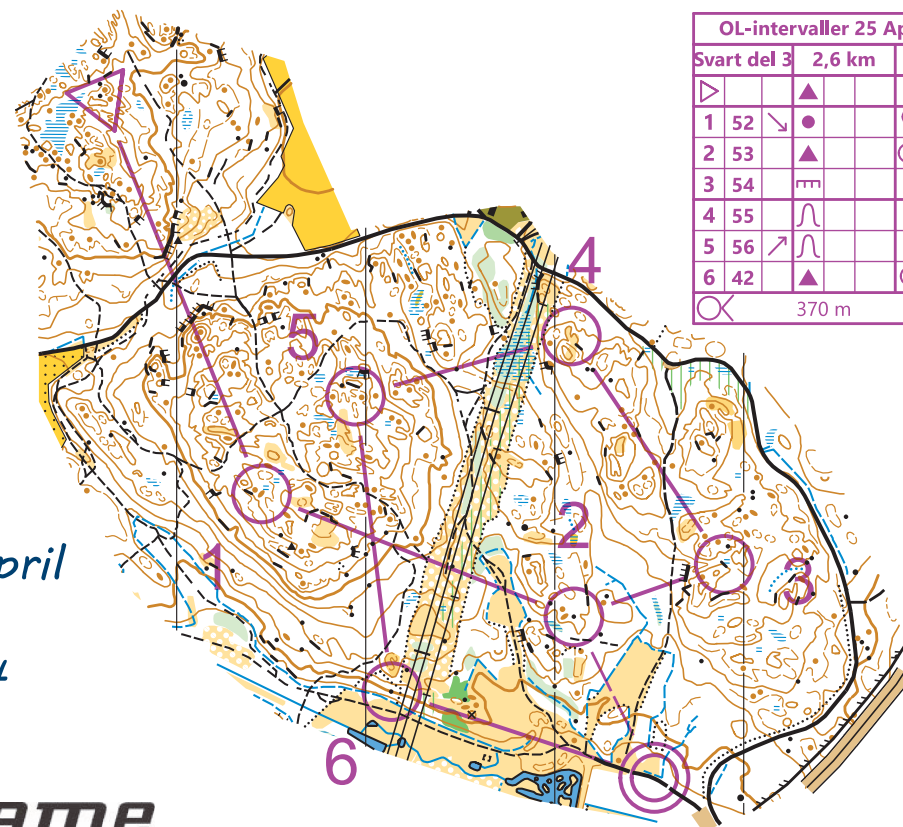

OL-intervaller 25 April			
Svart del 2		2,3 km	
▷	▲		
1 44	∩		∏
2 46	→ ∩		∏
3 47	▲		○
4 49	↗ ●		○

520 m

OL-intervaller 25 April			
Svart del 3		2,6 km	
▷	▲		
1 52	↘ ●		○
2 53	▲		○
3 54	≡		∟
4 55	∩		∏
5 56	↗		∏
6 42	▲		○

370 m

OL intervaller 25 april
Törnaskogen
Skala 1: 10 000 A4
Skala 1: 7 500 A3
ekv 5m

noname

Mila

OL-intervaller 25 April			
Svart del 1		2,3 km	
▷	↗	↘	
1 43	∩		∏
2 32	← ▲		○
3 33	≡		∟
4 34	≡		○
5 35	↘	≡	∟
6 36	↘	∩	∟
7 37	∏	∩	∏

420 m