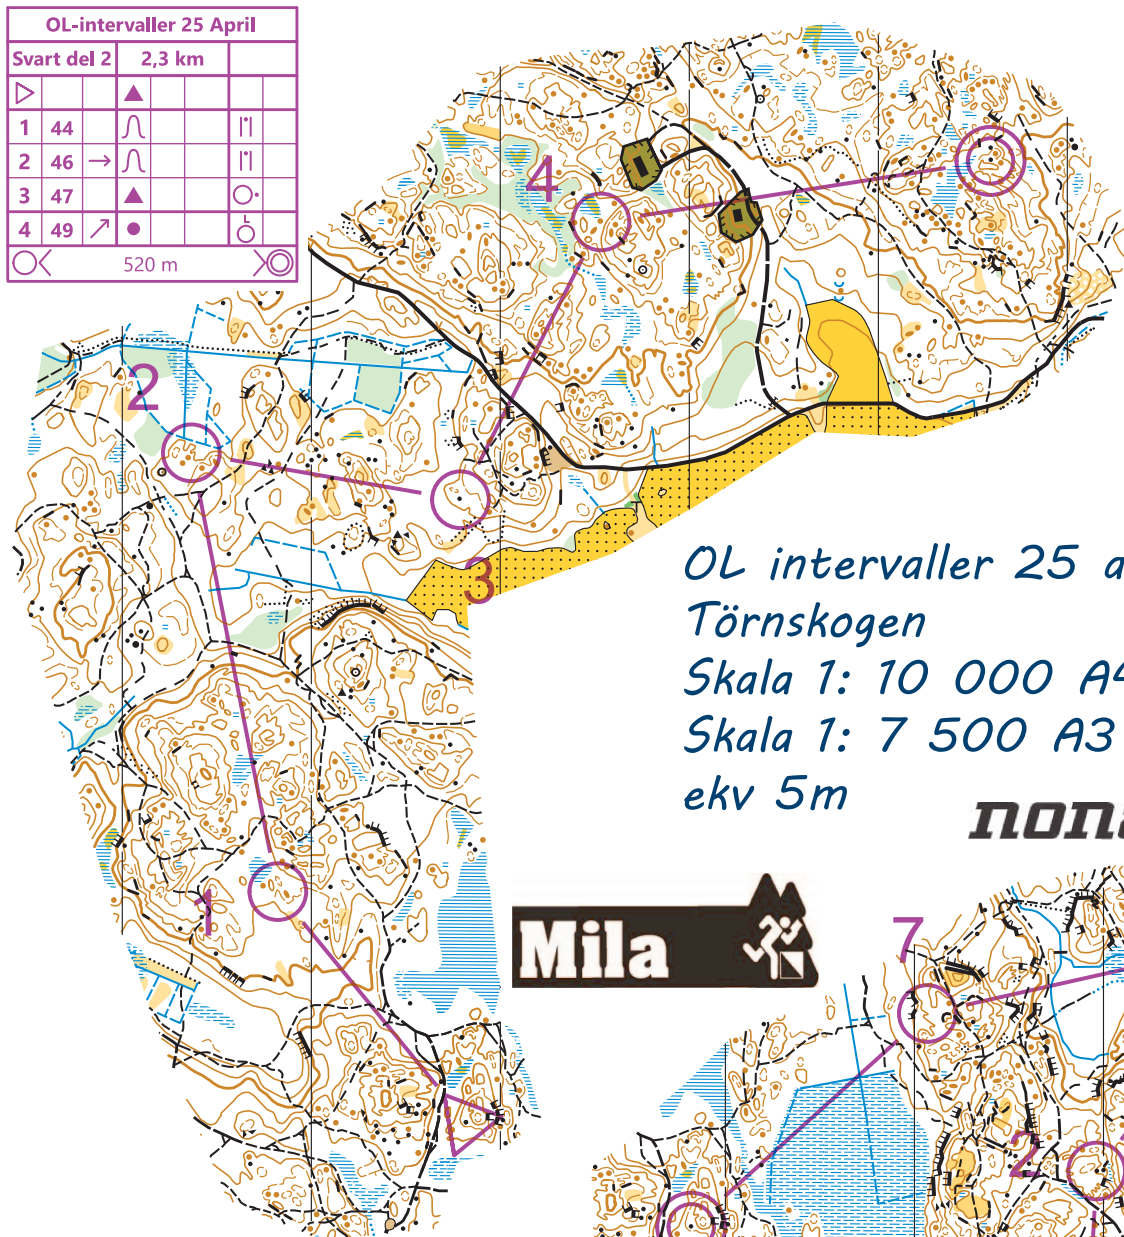

OL-intervaller 25 April			
Svart del 2		2,3 km	
▷	▲		
1 44	∩		∏
2 46	→ ∩		∏
3 47	▲		○
4 49	↗ ●		○

520 m

OL-intervaller 25 April			
Svart del 3		2,6 km	
▷	▲		
1 52	↘ ●		○
2 53	▲		○
3 54	≡		∟
4 55	∩		∏
5 56	↗		∏
6 42	▲		○

370 m

OL intervaller 25 april
Törnaskogen
Skala 1: 10 000 A4
Skala 1: 7 500 A3
ekv 5m

noname

Mila

OL-intervaller 25 April			
Svart del 1		2,3 km	
▷	↗	↘	
1 43	∩		∏
2 32	← ▲		○
3 33	≡		∟
4 34	≡		○
5 35	↘	≡	∟
6 36	↘	∩	∟
7 37	∏	∩	∏

420 m