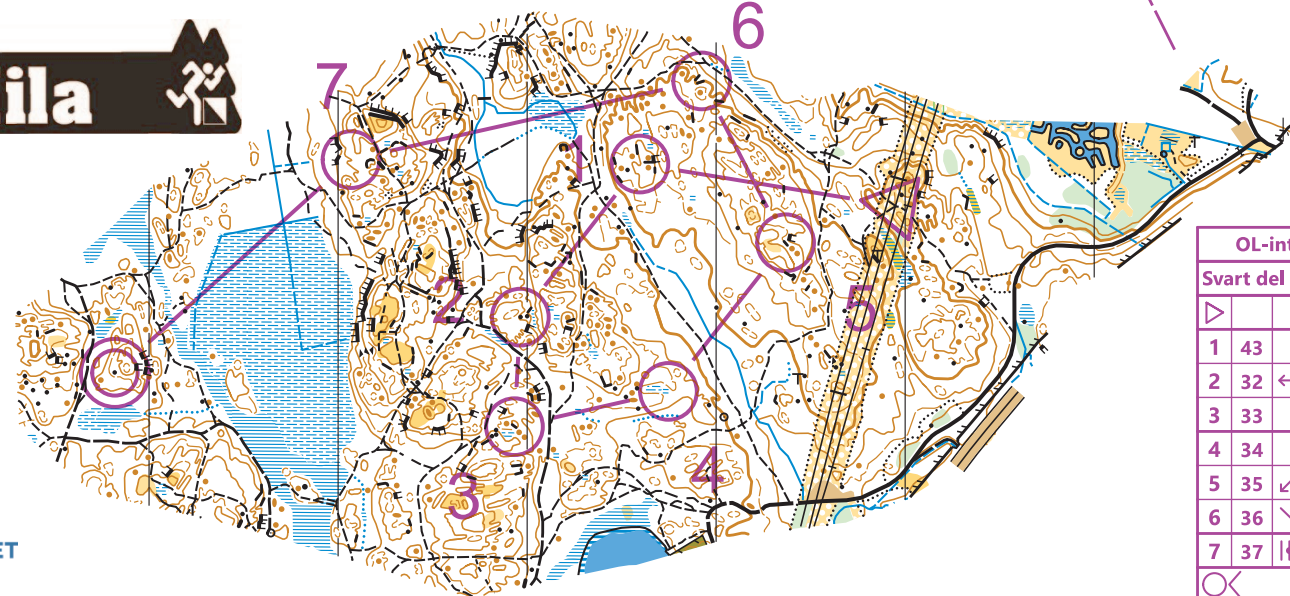

OL-intervaller 25 April				
Svart del 2		2,4 km		
▷		▲		
1	45	●		○
2	46	→	∩	∩
3	48	∩		○
4	49	↗	●	○

520 m

OL-intervaller 25 April				
Svart del 3		2,6 km		
▷		▲		
1	51	↓	∩	∩
2	53	▲		○
3	54	∩		∩
4	55	∩		∩
5	56	↗	∩	∩
6	42	▲		○

370 m

OL intervaller 25 april
 Törnaskogen
 Skala 1: 10 000 A4
 Skala 1: 7 500 A3
 ekv 5m

noname

OL-intervaller 25 April				
Svart del 1		2,3 km		
▷		↗	↘	
1	43	∩		∩
2	32	←	▲	○
3	33	∩		∩
4	34	∩		○
5	35	↘	∩	∩
6	36	↘		∩
7	37	∩		∩

420 m