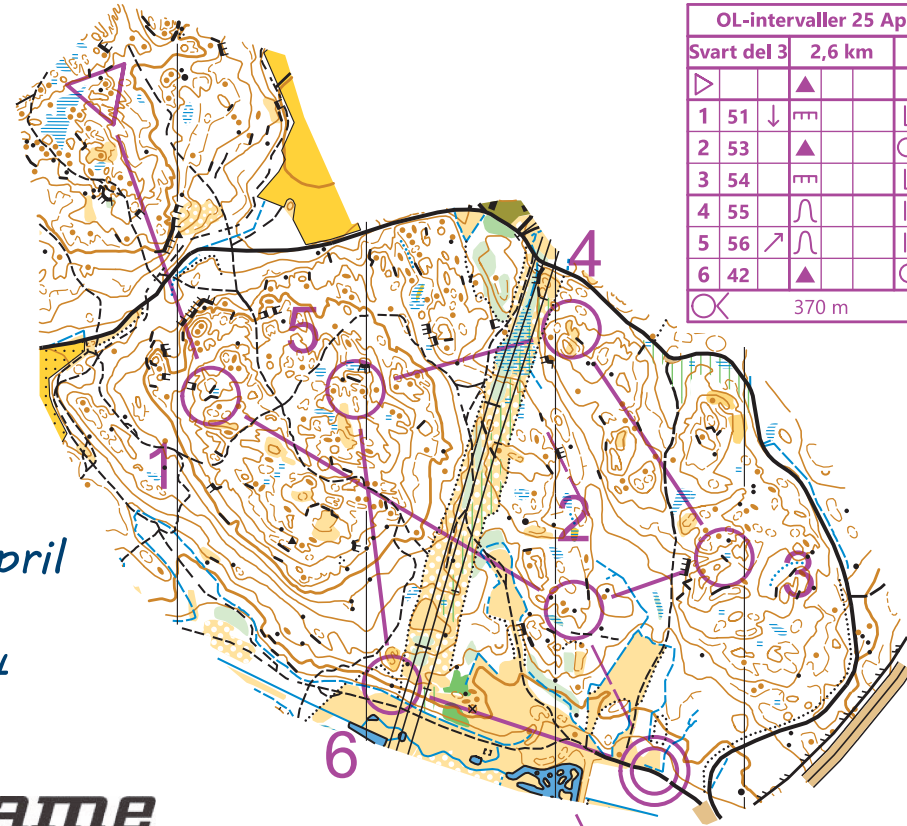

OL-intervaller 25 April				
Svart del 2		2,4 km		
▷		▲		
1	45	●		○
2	46	→	∩	∩
3	48	∩		○
4	49	↗	●	○

520 m

OL-intervaller 25 April				
Svart del 3		2,6 km		
▷		▲		
1	51	↓	∩	∩
2	53	▲		○
3	54	∩		∩
4	55	∩		∩
5	56	↗	∩	∩
6	42	▲		○

370 m

OL intervaller 25 april
 Törnaskogen
 Skala 1: 10 000 A4
 Skala 1: 7 500 A3
 ekv 5m

noname

OL-intervaller 25 April				
Svart del 1		2,3 km		
▷		↗	↘	
1	43	∩		∩
2	32	←	▲	○
3	33	∩		∩
4	34	∩		○
5	35	↘	∩	∩
6	36	↘		∩
7	37	∩		∩

420 m