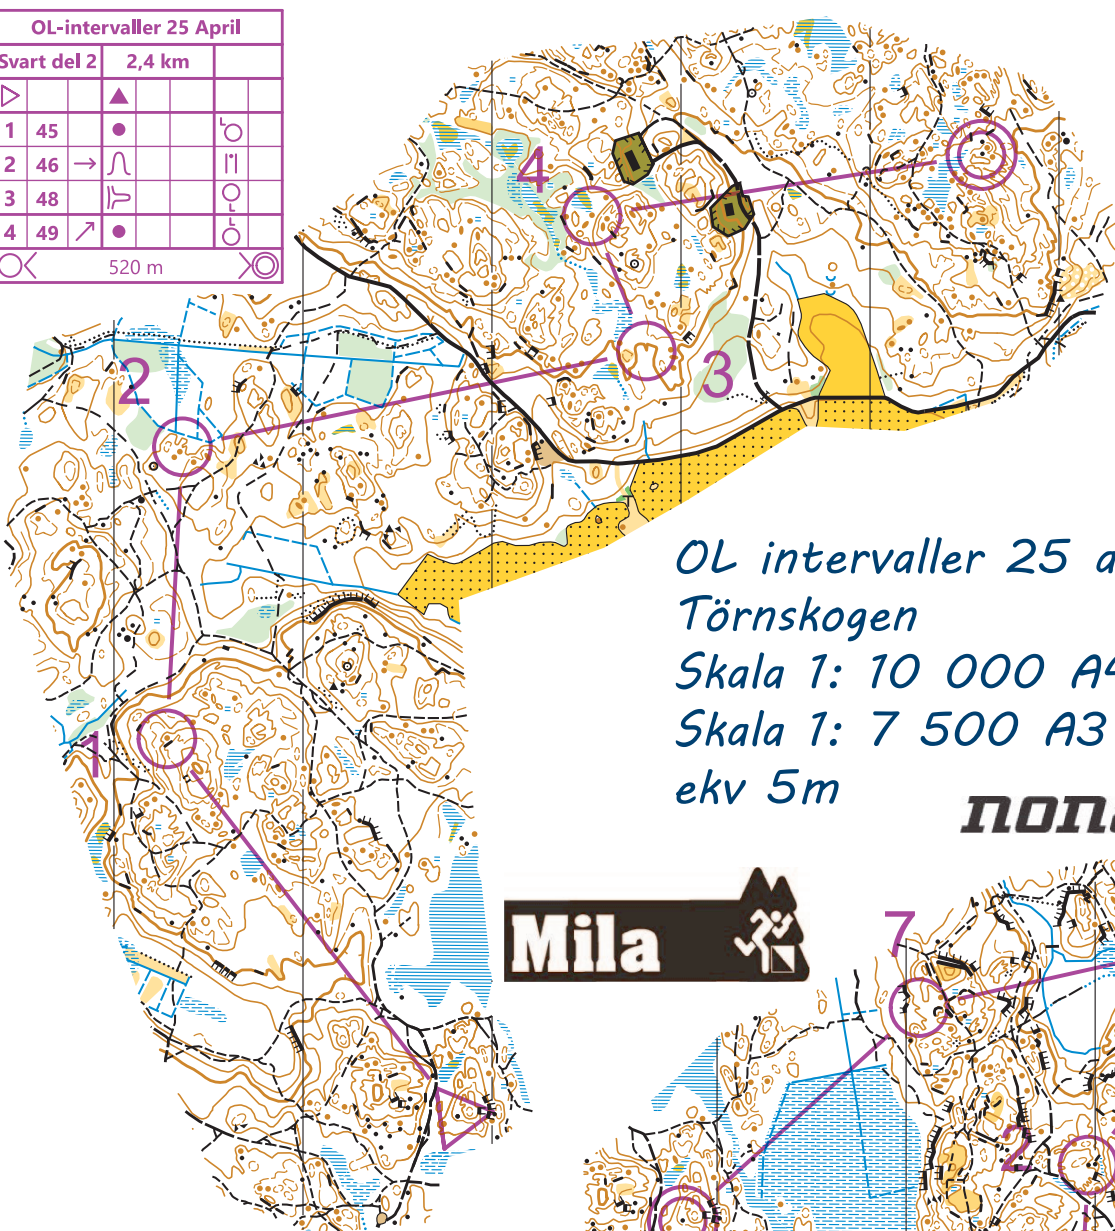

OL-intervaller 25 April				
Svart del 2		2,4 km		
▷		▲		
1	45	●		○
2	46	→	∩	∩
3	48	∩		○
4	49	↗	●	○

520 m

OL-intervaller 25 April				
Svart del 3		2,6 km		
▷		▲		
1	51	↓	∩	∩
2	53	▲		○
3	54	∩		∩
4	55	∩		∩
5	56	↗	∩	∩
6	42	▲		○

370 m

OL intervaller 25 april
 Törnaskogen
 Skala 1: 10 000 A4
 Skala 1: 7 500 A3
 ekv 5m

noname

OL-intervaller 25 April				
Svart del 1		2,3 km		
▷		↗	↘	
1	43	∩		∩
2	32	←	▲	○
3	33	∩		∩
4	34	∩		○
5	35	↘	∩	∩
6	36	↘		∩
7	37	∩		∩

420 m