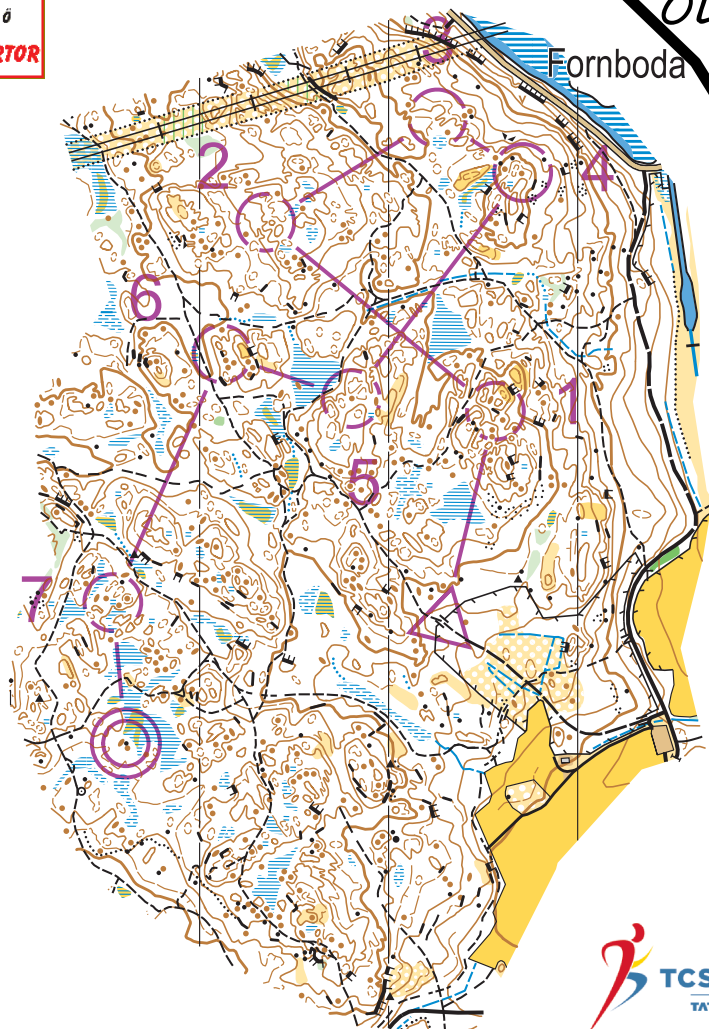

# OL-intervaller 2 april 2021

Skala 1:10 000  
ekv 5m

ORIENTERING

Intervall 1		2,2 km			
▷		↗	↘	↙	
1	31	▬▬▬			⊔
2	32	∩			
3	33	↖	∩		
4	34	●			○⊔
5	35	●			○⊔

6	36	▬▬▬		⊔
7	37	▬▬▬		
○	190 m			⊗

Intervall 2		2,9 km			
▷		▲			
1	38	↑	▬▬▬		⊔
2	39	↘	▬▬▬		⊔
3	40	▲			○
4	41	↑↓	○		○
5	42	▬▬▬			⊔

6	43	●			⊔
7	46	↑	●		⊔
8	35	●			⊔
9	44	○			○⊔
10	45	▲			○
○	210 m				⊗

**noname**