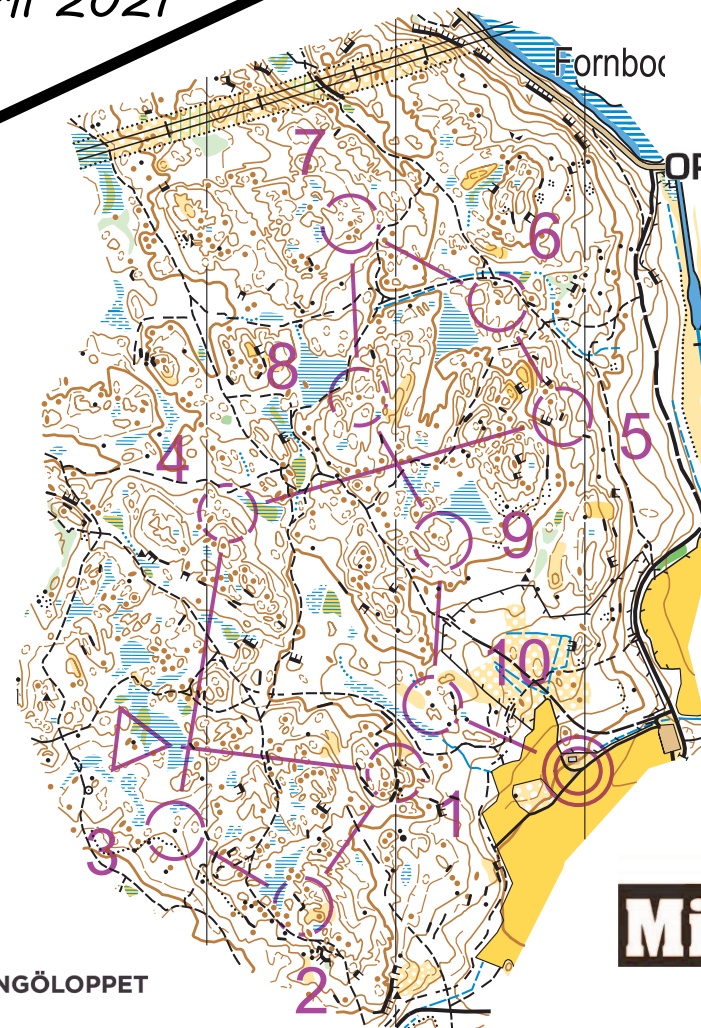

# OL-intervaller 2 april 2021

Skala 1:10 000  
ekv 5m

ORIENTERING

Intervall 1		2,2 km			
▷		↗	↘	↙	
1	31	▬▬▬			⊔
2	32	∩			
3	33	↖	∩		
4	34	●			○⊔
5	35	●			○⊔

6	36	▬▬▬		⊔
7	37	▬▬▬		
○	190 m			⊗

Intervall 2		2,9 km			
▷		▲			
1	38	↑	▬▬▬		⊔
2	39	↘	▬▬▬		⊔
3	40	▲			○
4	41	↑↓	○		○
5	42	▬▬▬			⊔

6	43	●			⊔
7	46	↑	●		⊔
8	35	●			⊔
9	44	○			○⊔
10	45	▲			○
○	210 m				⊗

**noname**