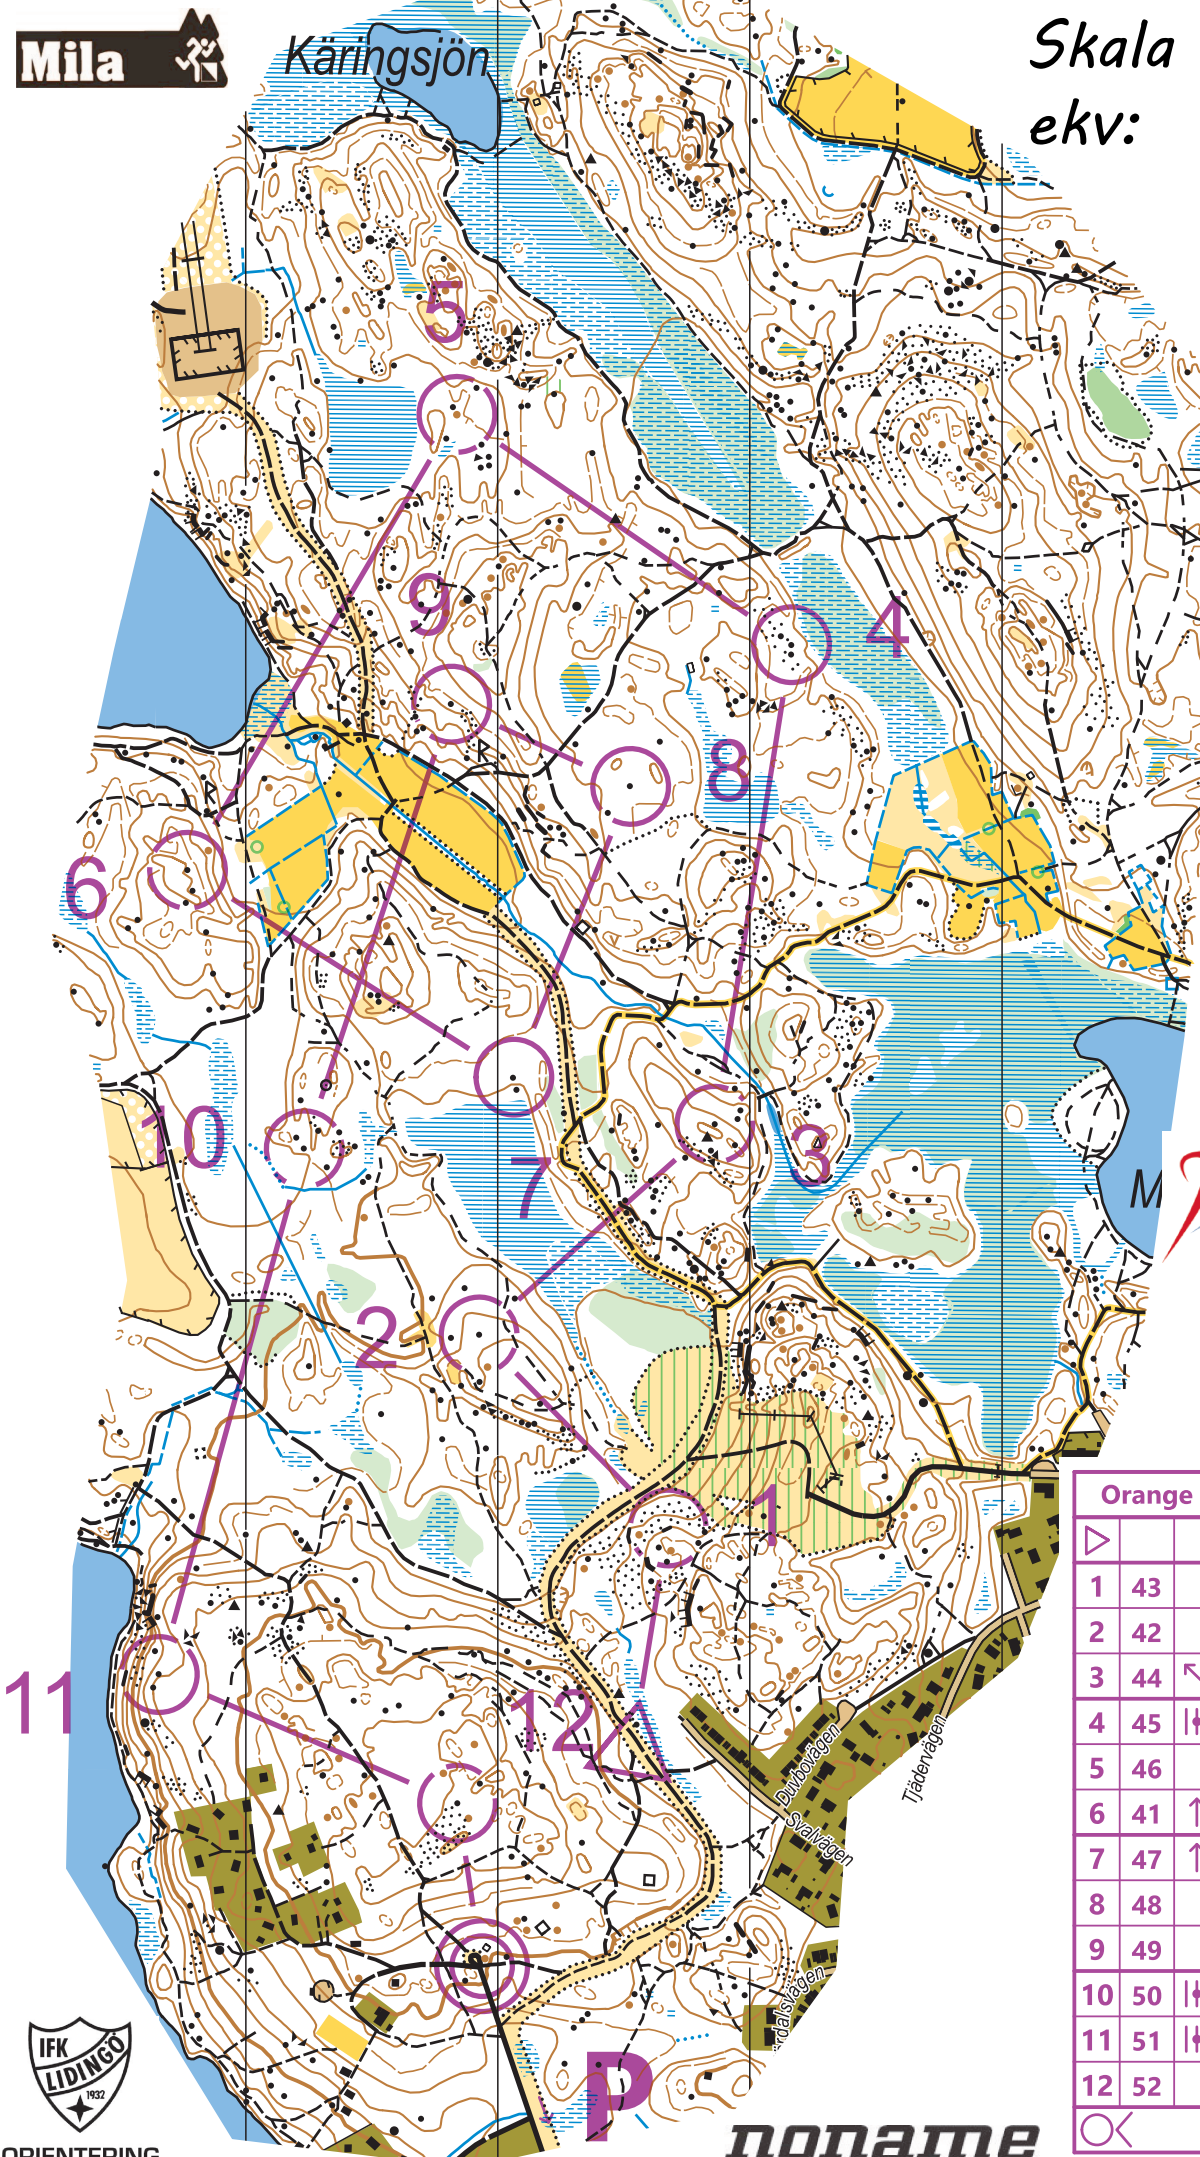

Mila

Käringsjön

Skala 1:7 500
ekv: 5m

	Orange	4,6 km		
1	43			
2	42			
3	44			
4	45			
5	46			
6	41			
7	47			
8	48			
9	49			
10	50			
11	51			
12	52			
		160 m		

ORIENTERING

noname