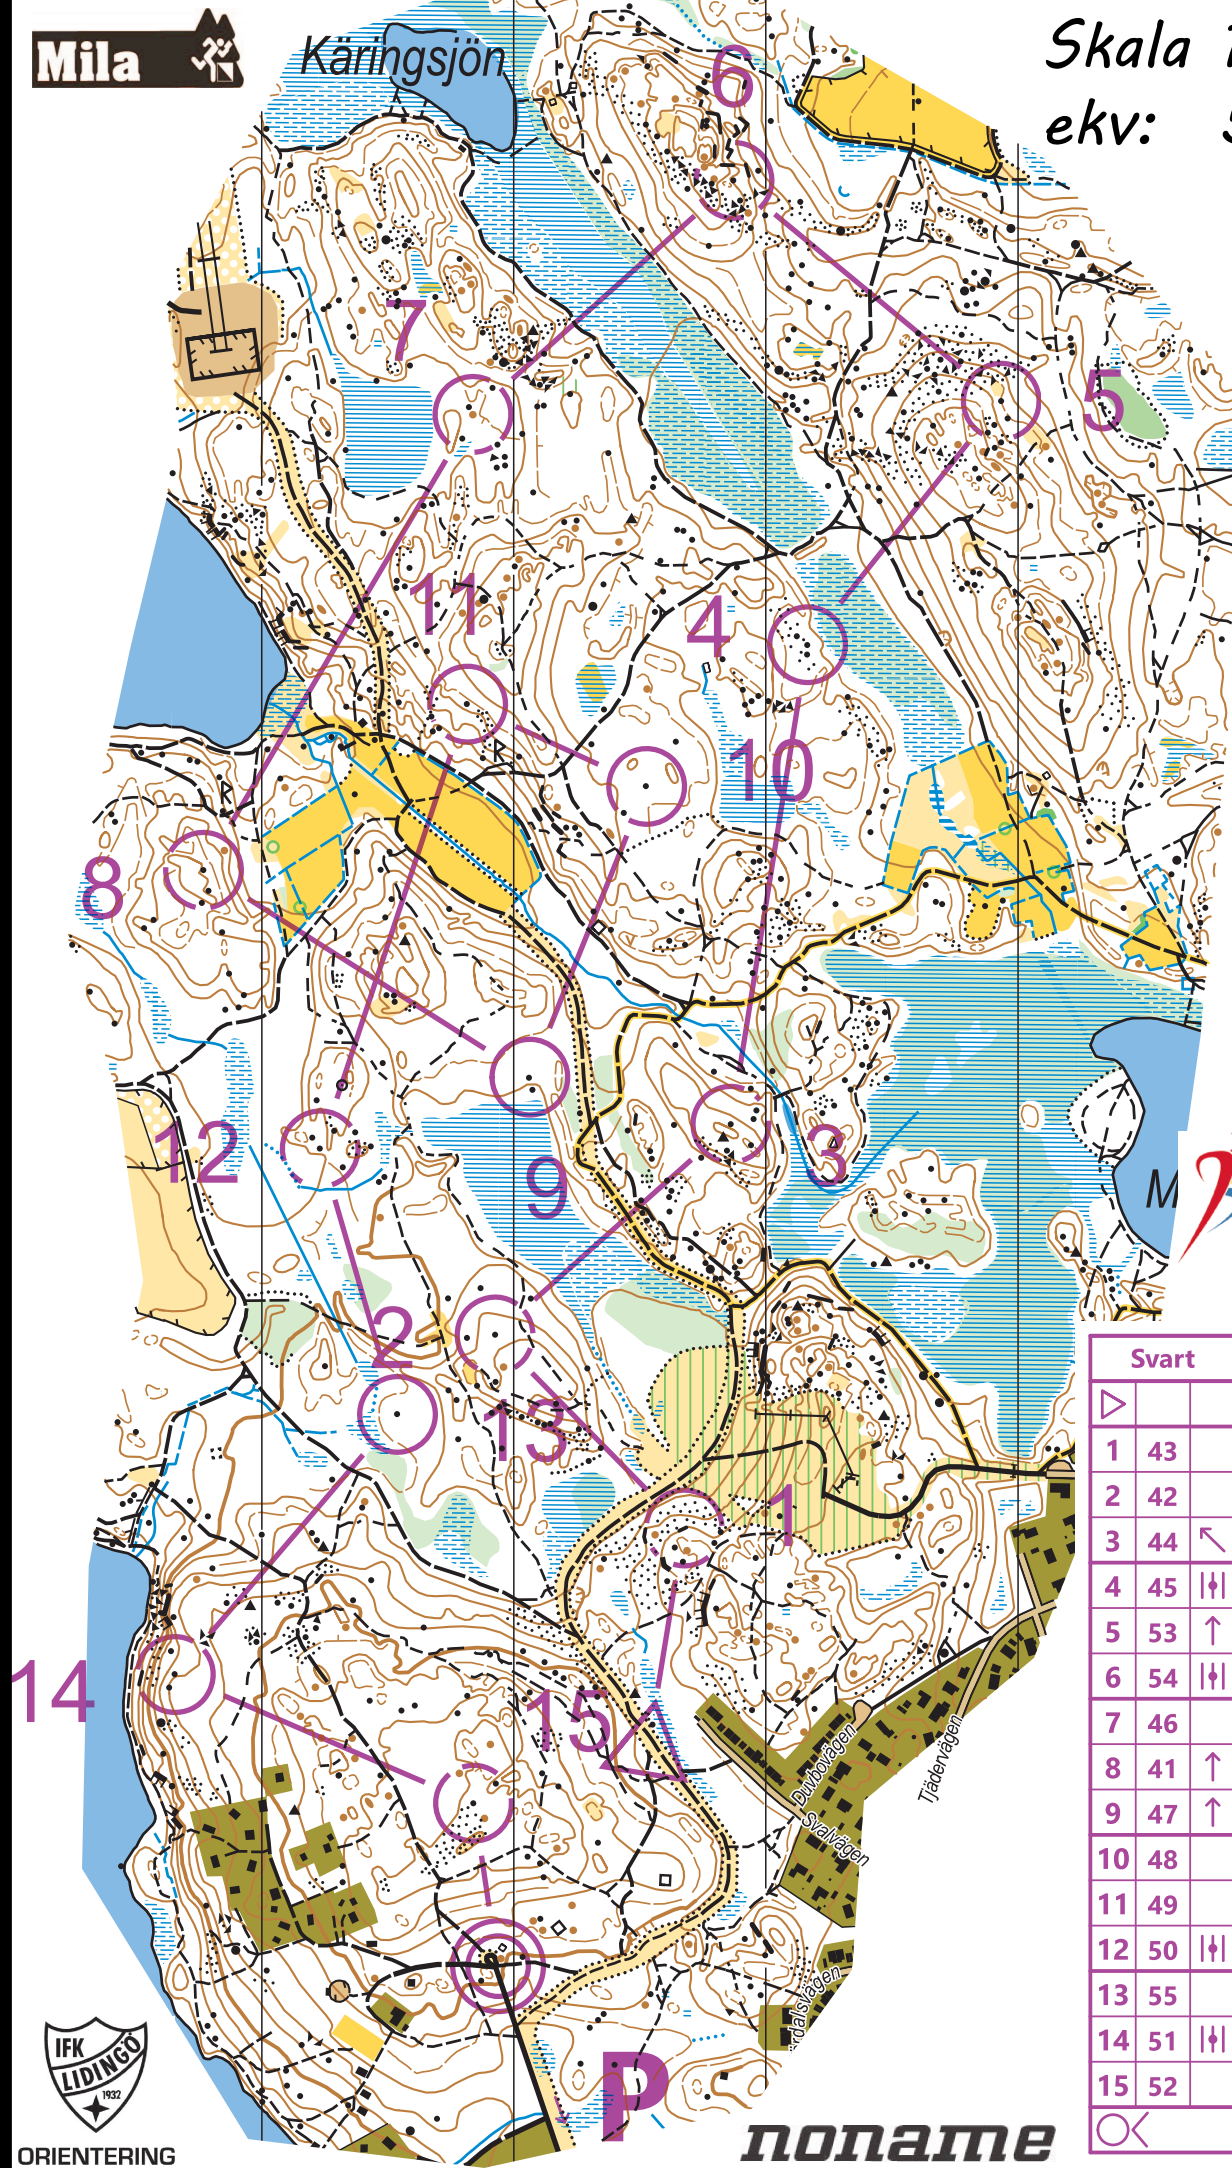

Mila

Käringsjön

Skala 1:7 500  
ekv: 5m

TCS LIDINGÖLOPPET  
TATA CONSULTANCY SERVICES

	Svart	5,3 km		
▷		/	Y	
1	43	▬		⊥
2	42	▲		○
3	44	↖	▲	○
4	45		▲	○
5	53	↑	▲	○
6	54		▲	○
7	46	●		○
8	41	↑	▲	○
9	47	↑	▲	○
10	48	▲		○
11	49	▲		○
12	50		▲	○
13	55	▲		○
14	51		▲	○
15	52	▲		○

160 m

ORIENTERING

noname