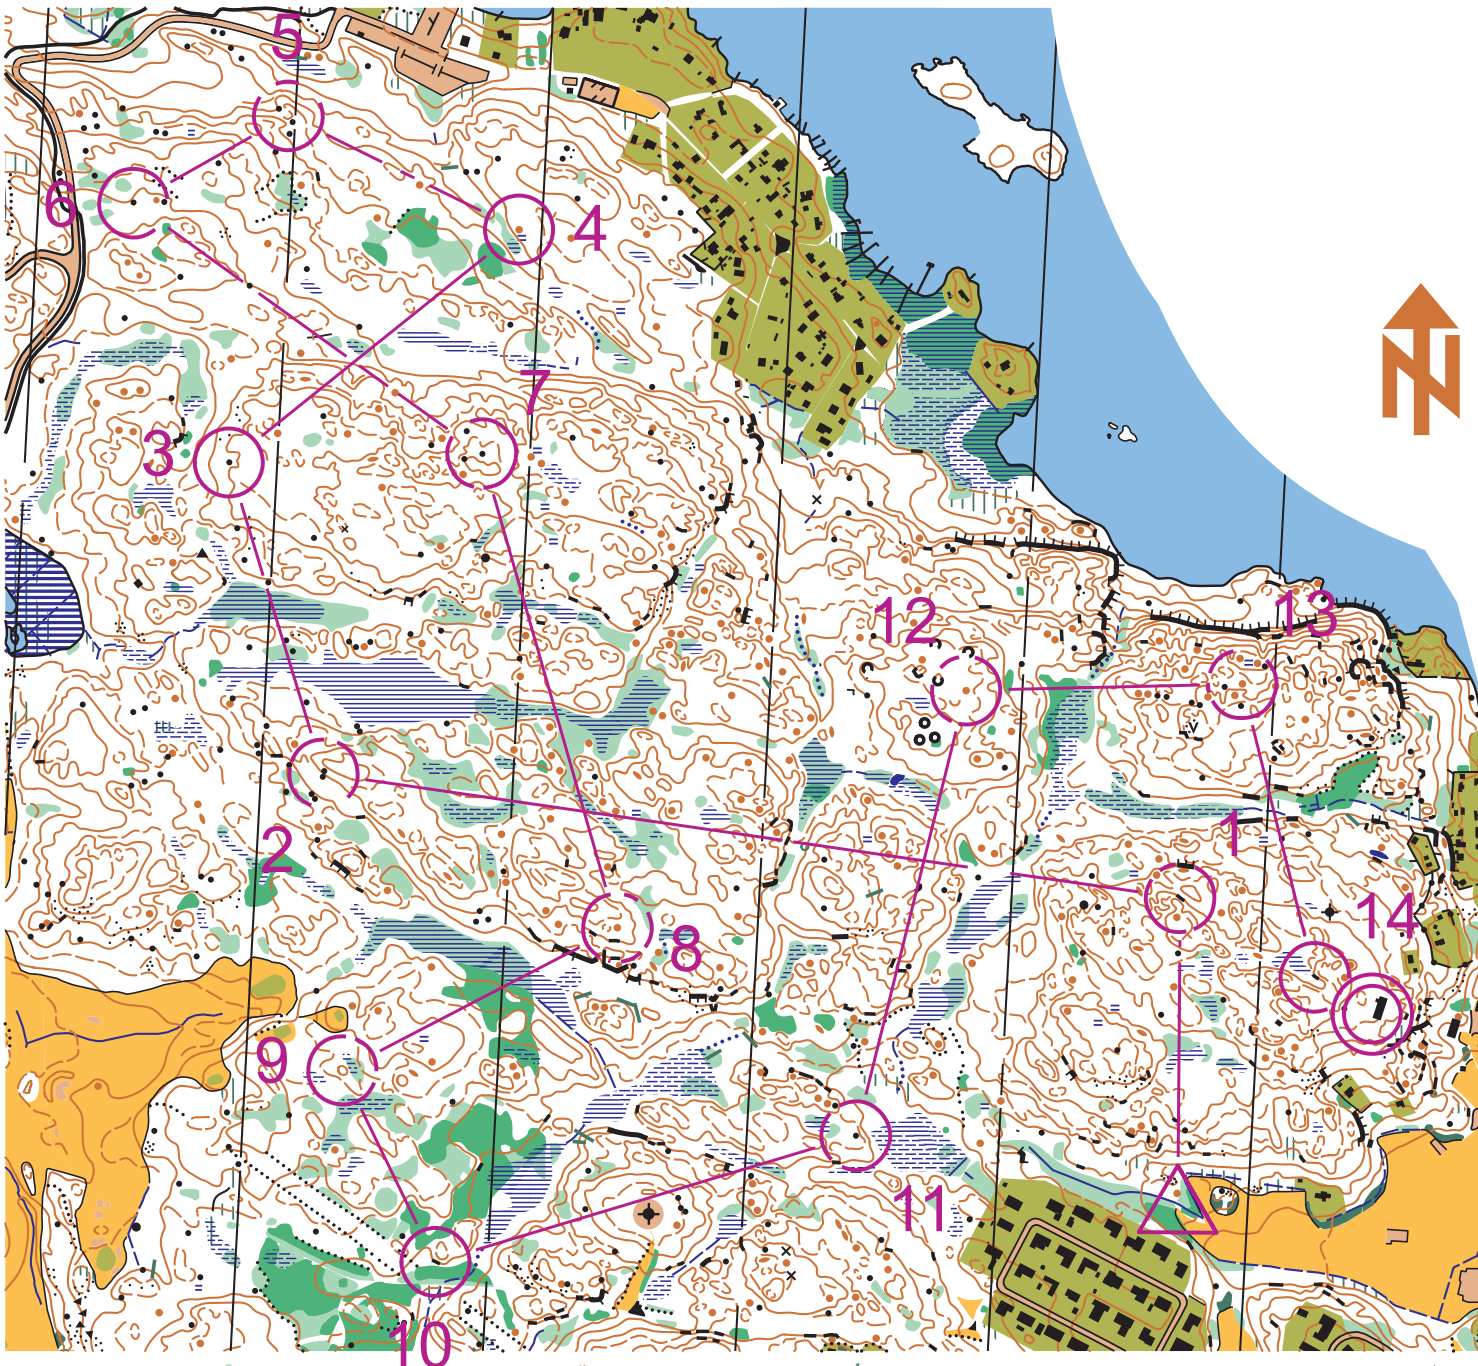

GRÖNSTA

Framställd 2017
av IFK Lidingö SOK

All kopiering utan tillstånd från
IFK Lidingö SOK är förbjuden.

Skala 1 : 7 500, Ekvidistans 4m
(1 mm på kartan = 7,5 m i naturen)

Grundmaterial: Bengt Stark, Nora
Kartproduktion: Kartprojekt AB, Mörrum
Godkänd SOFT: 2009-04-08 A 801
Godkänd LMV: 2009-02-24
Hemsida: www.ifklidingo.se

Veckans Bana #10

14 augusti-10 september

Lång	5,3 km		
▷		↘	↙
1 31	↓	▬	
2 32	▲	▲	▬
3 33	▲		
4 34	•		
5 35	∩		
6 36	←	▲	
7 37	→	▲	
8 38	•		
9 44	○		
10 45	▬		
11 40	▲		
12 41	•		
13 42		•	
14 43	▬		
○	70 m	○	