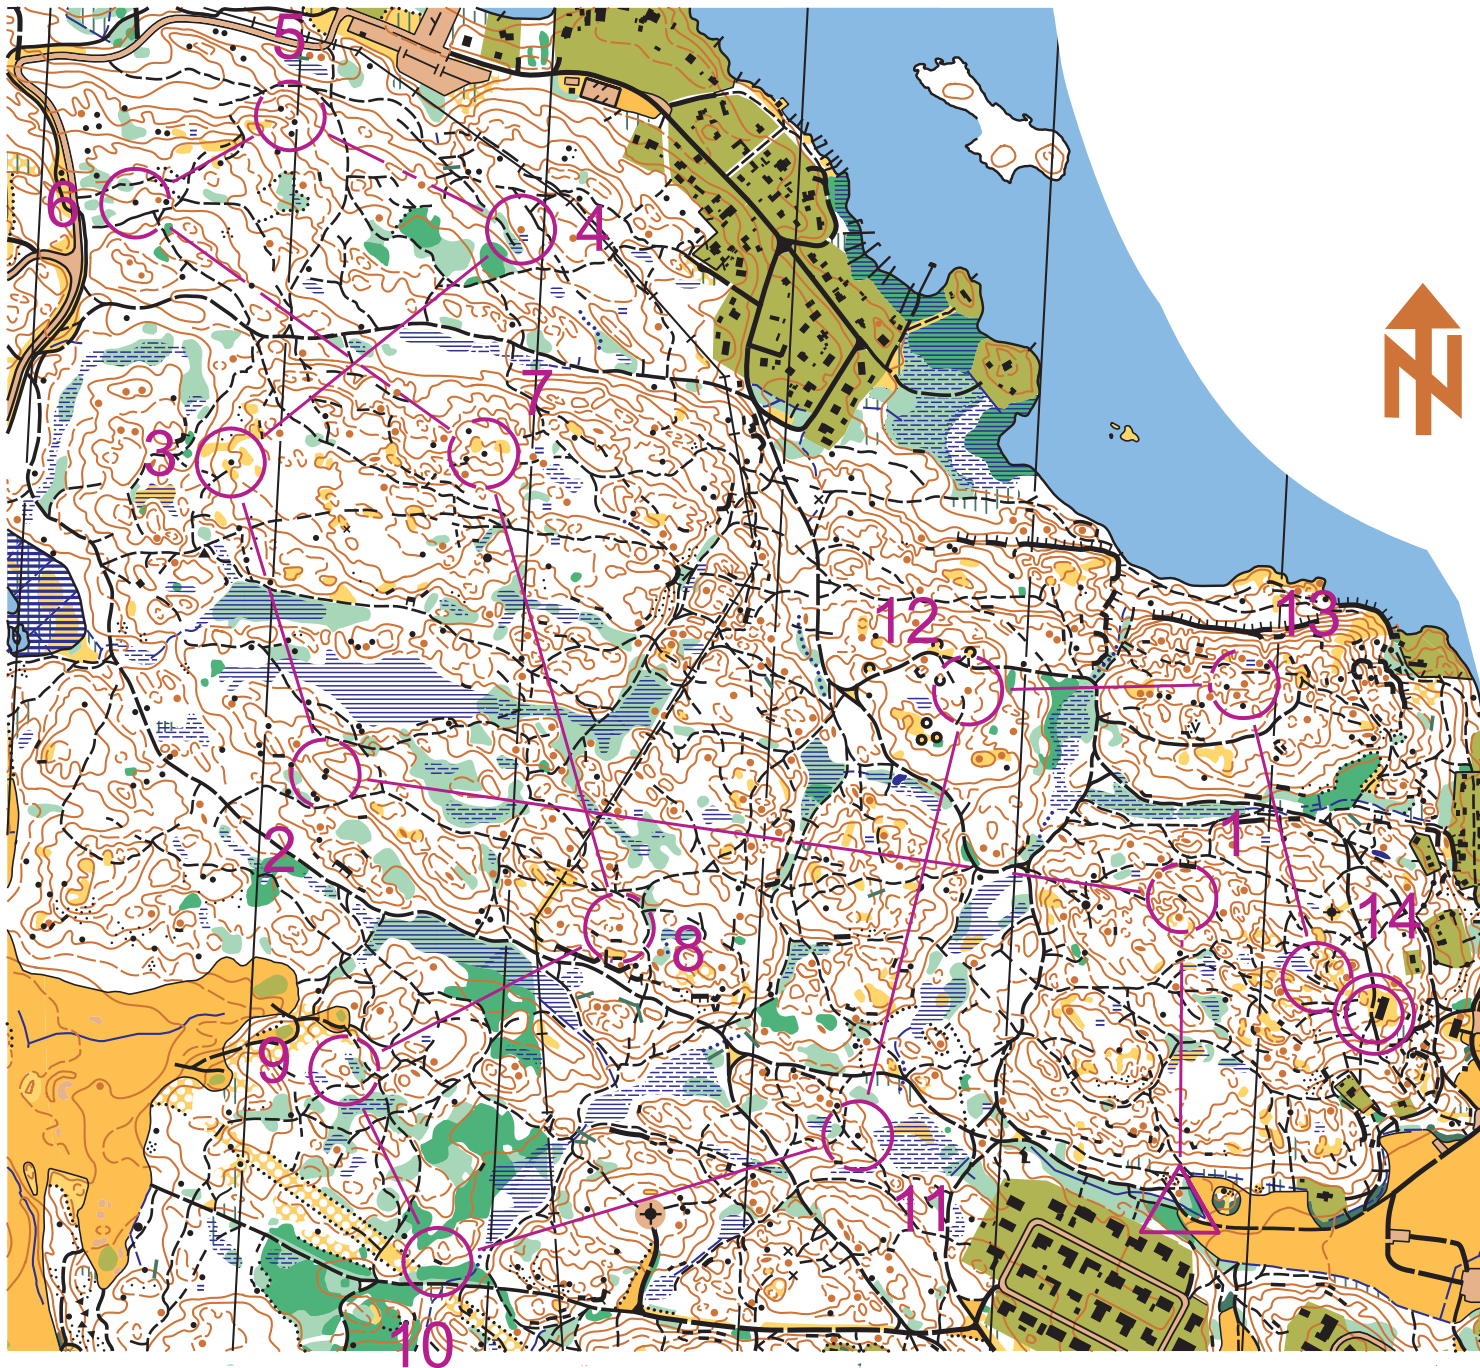

GRÖNSTA

Framställd 2017
av IFK Lidingö SOK

All kopiering utan tillstånd från
IFK Lidingö SOK är förbjuden.

Skala 1 : 7 500, Ekvidistans 4m
(1 mm på kartan = 7,5 m i naturen)

Grundmaterial: Bengt Stark, Nora
Kartproduktion: Kartprojekt AB, Mörrum
Godkänd SOFT: 2009-04-08 A 801
Godkänd LMV: 2009-02-24
Hemsida: www.ifklidingo.se

Veckans Bana #10

14 augusti-10 september

Lång	5,3 km		
▷		↘	↙
1 31	↓	▬	
2 32	▲	▲	≡
3 33	▲		
4 34	•		
5 35	∩		
6 36	←	▲	
7 37	→	▲	
8 38	•		
9 44	○		
10 45	▬		
11 40	▲		
12 41	•		
13 42		•	
14 43	▬		
○	70 m	○	