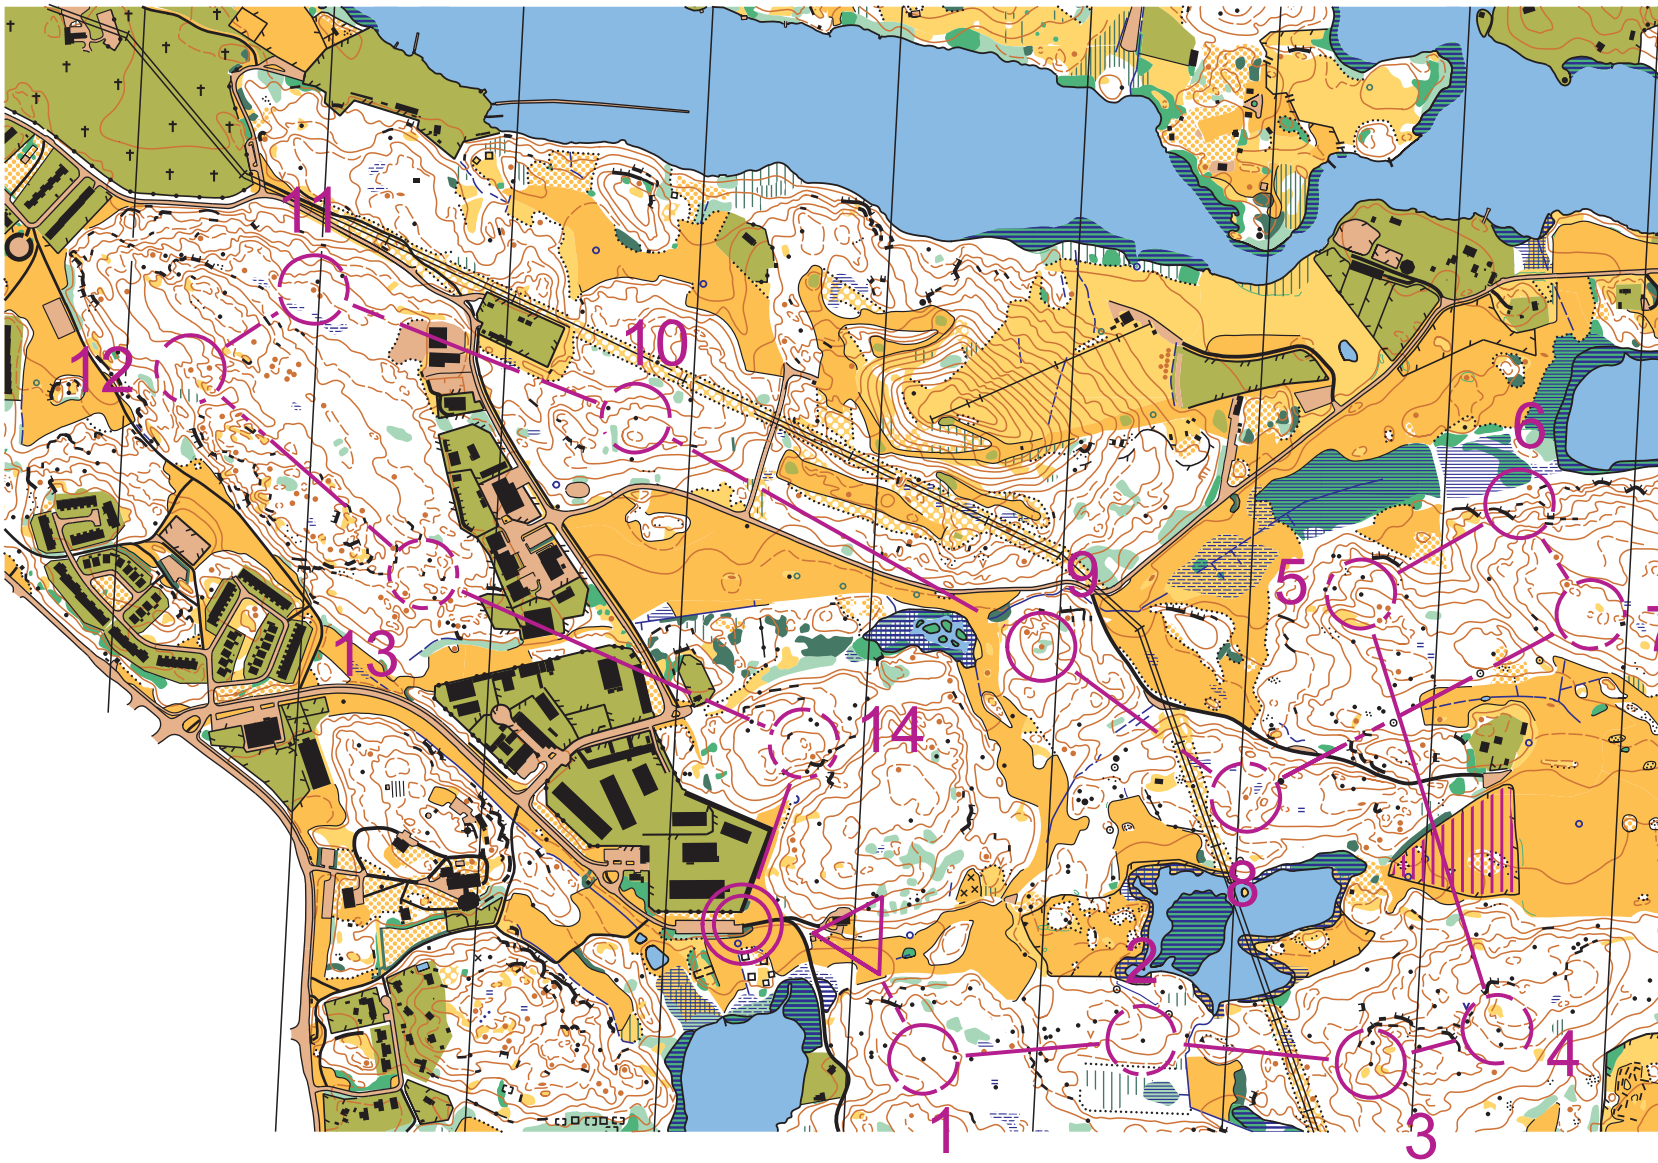

LÅNGÄNGEN

Framställd 2014 av IFK Lidingö SOK

All kopiering utan tillstånd från IFK Lidingö SOK är förbjuden.

Grundmaterial: Bengt Stark, Nora
Kartproduktion: Kartprojekt AB, Mörrum
Godkänd SOFT: 2009-04-08 A 801
Godkänd LMV: 2009-02-24
Hemsida: www.ifklidingo.se

IFK LIDINGÖ SOK

Veckans Bana #12

Kontroller sitter ut
september 13-22 oktober

Lång		5,3 km			
▷		↗	×		
1	31 ←	▲			
2	32 ←		▲		
3	33 ↓				
4	34 ↑	▲			
5	35 ↘	▲			
6	36	E			
7	37 ←	○			
8	38	•			
9	39 ↘	•			
10	40 ↘	▲			
11	41 ↗	•			
12	42 ←	•			
13	43	E			
14	44	○			
		250 m		⊗	⊗