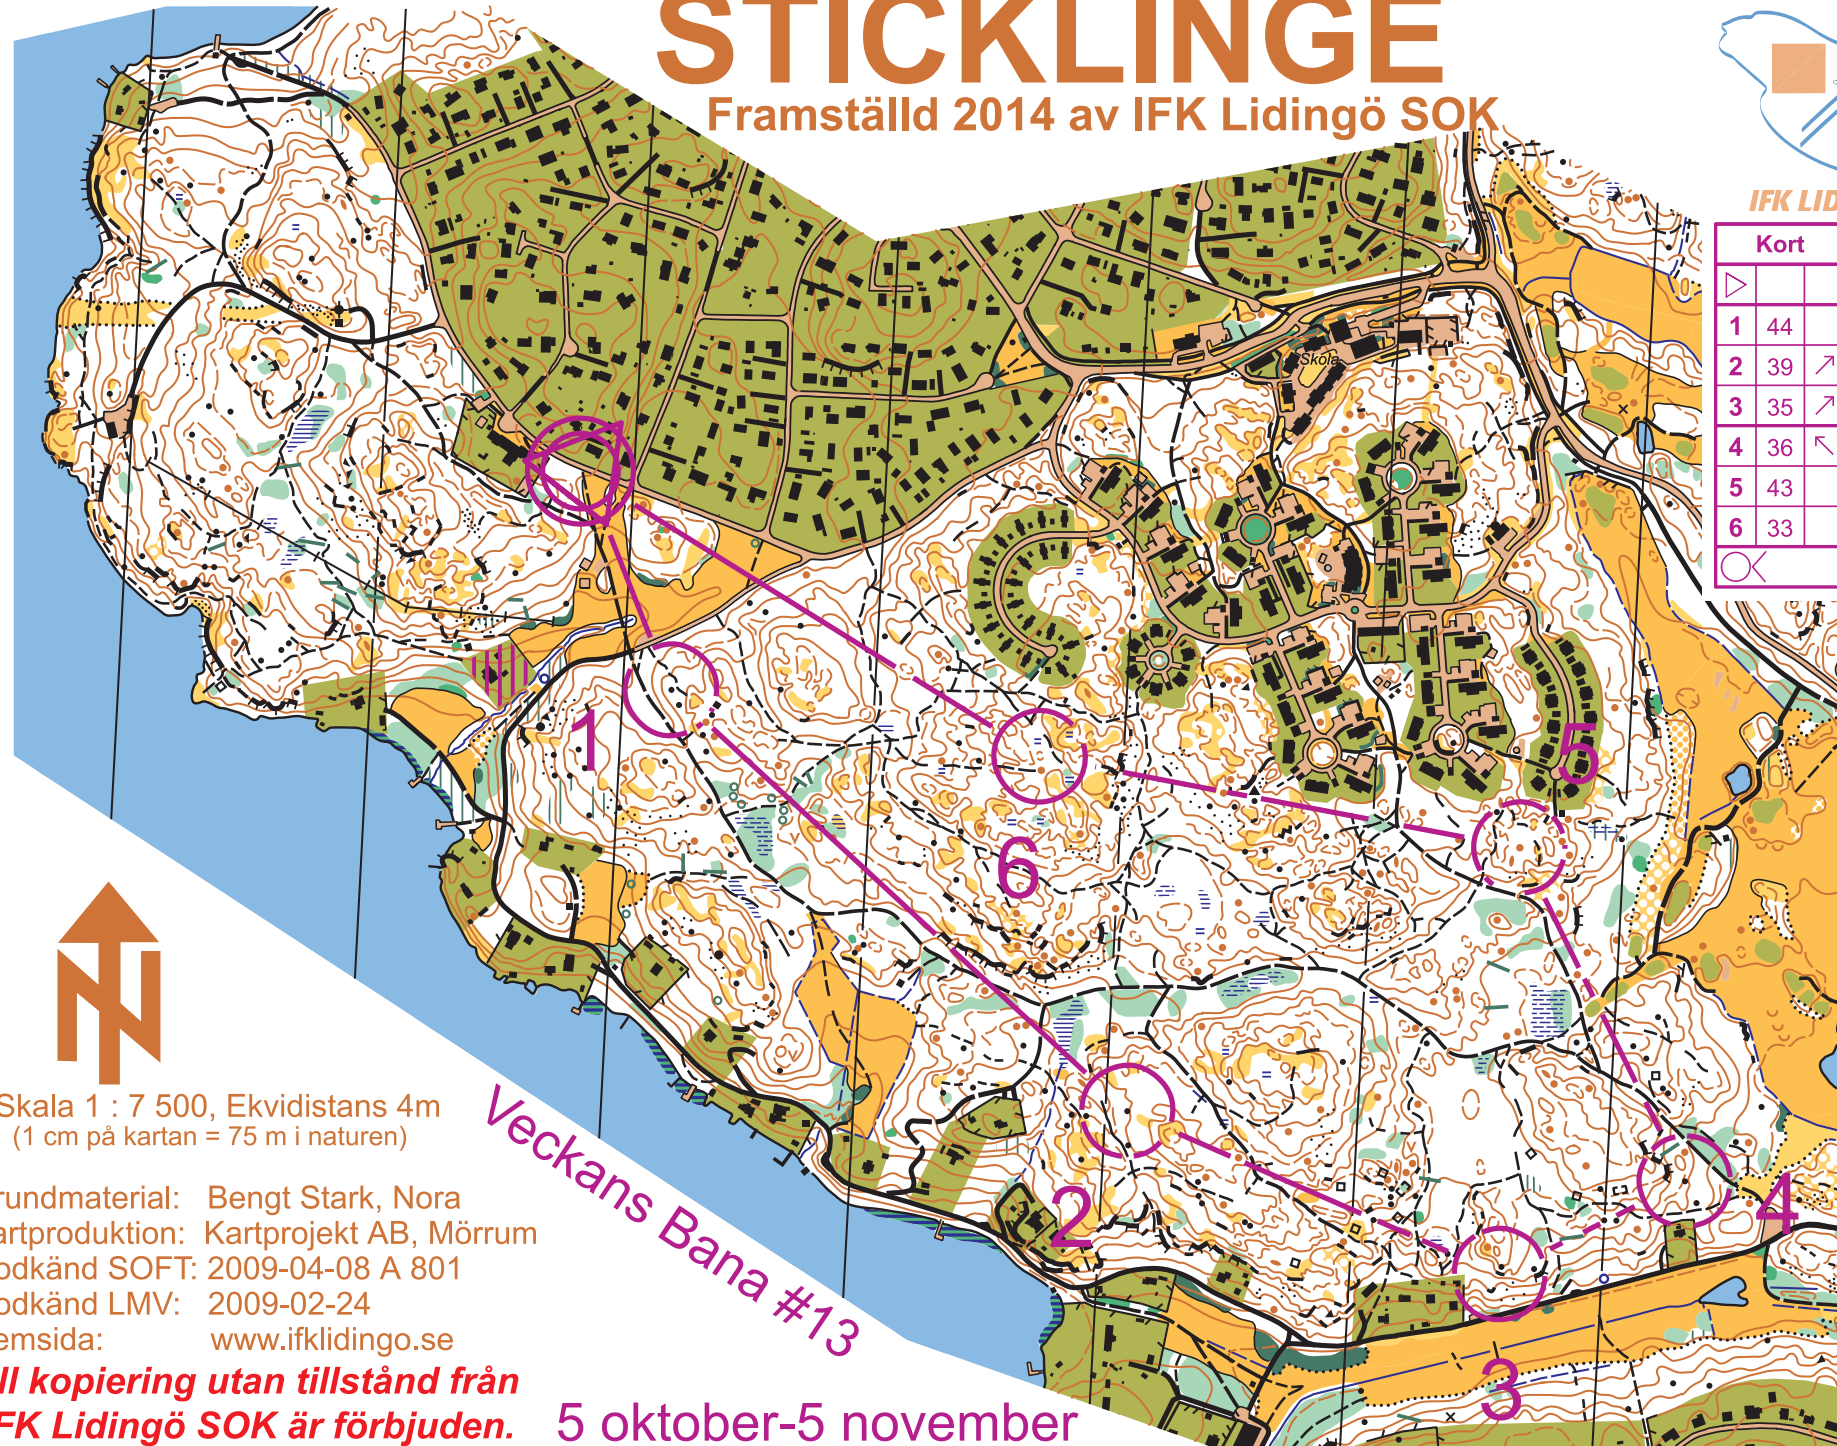

STICKKLINGE

Framställd 2014 av IFK Lidingö SOK

IFK LIDINGÖ SOK

Kort	2,8 km			
1	44	▲		
2	39	↗▲		
3	35	↗▲		
4	36	↖▲		
5	43	•		
6	33	○		

540 m

Skala 1 : 7 500, Ekvidistans 4m
(1 cm på kartan = 75 m i naturen)

Veckans Bana #13

Grundmaterial: Bengt Stark, Nora
Kartproduktion: Kartprojekt AB, Mörrum
Godkänd SOFT: 2009-04-08 A 801
Godkänd LMV: 2009-02-24
Hemsida: www.ifklidingo.se

**All kopiering utan tillstånd från
IFK Lidingö SOK är förbjuden.**

5 oktober-5 november