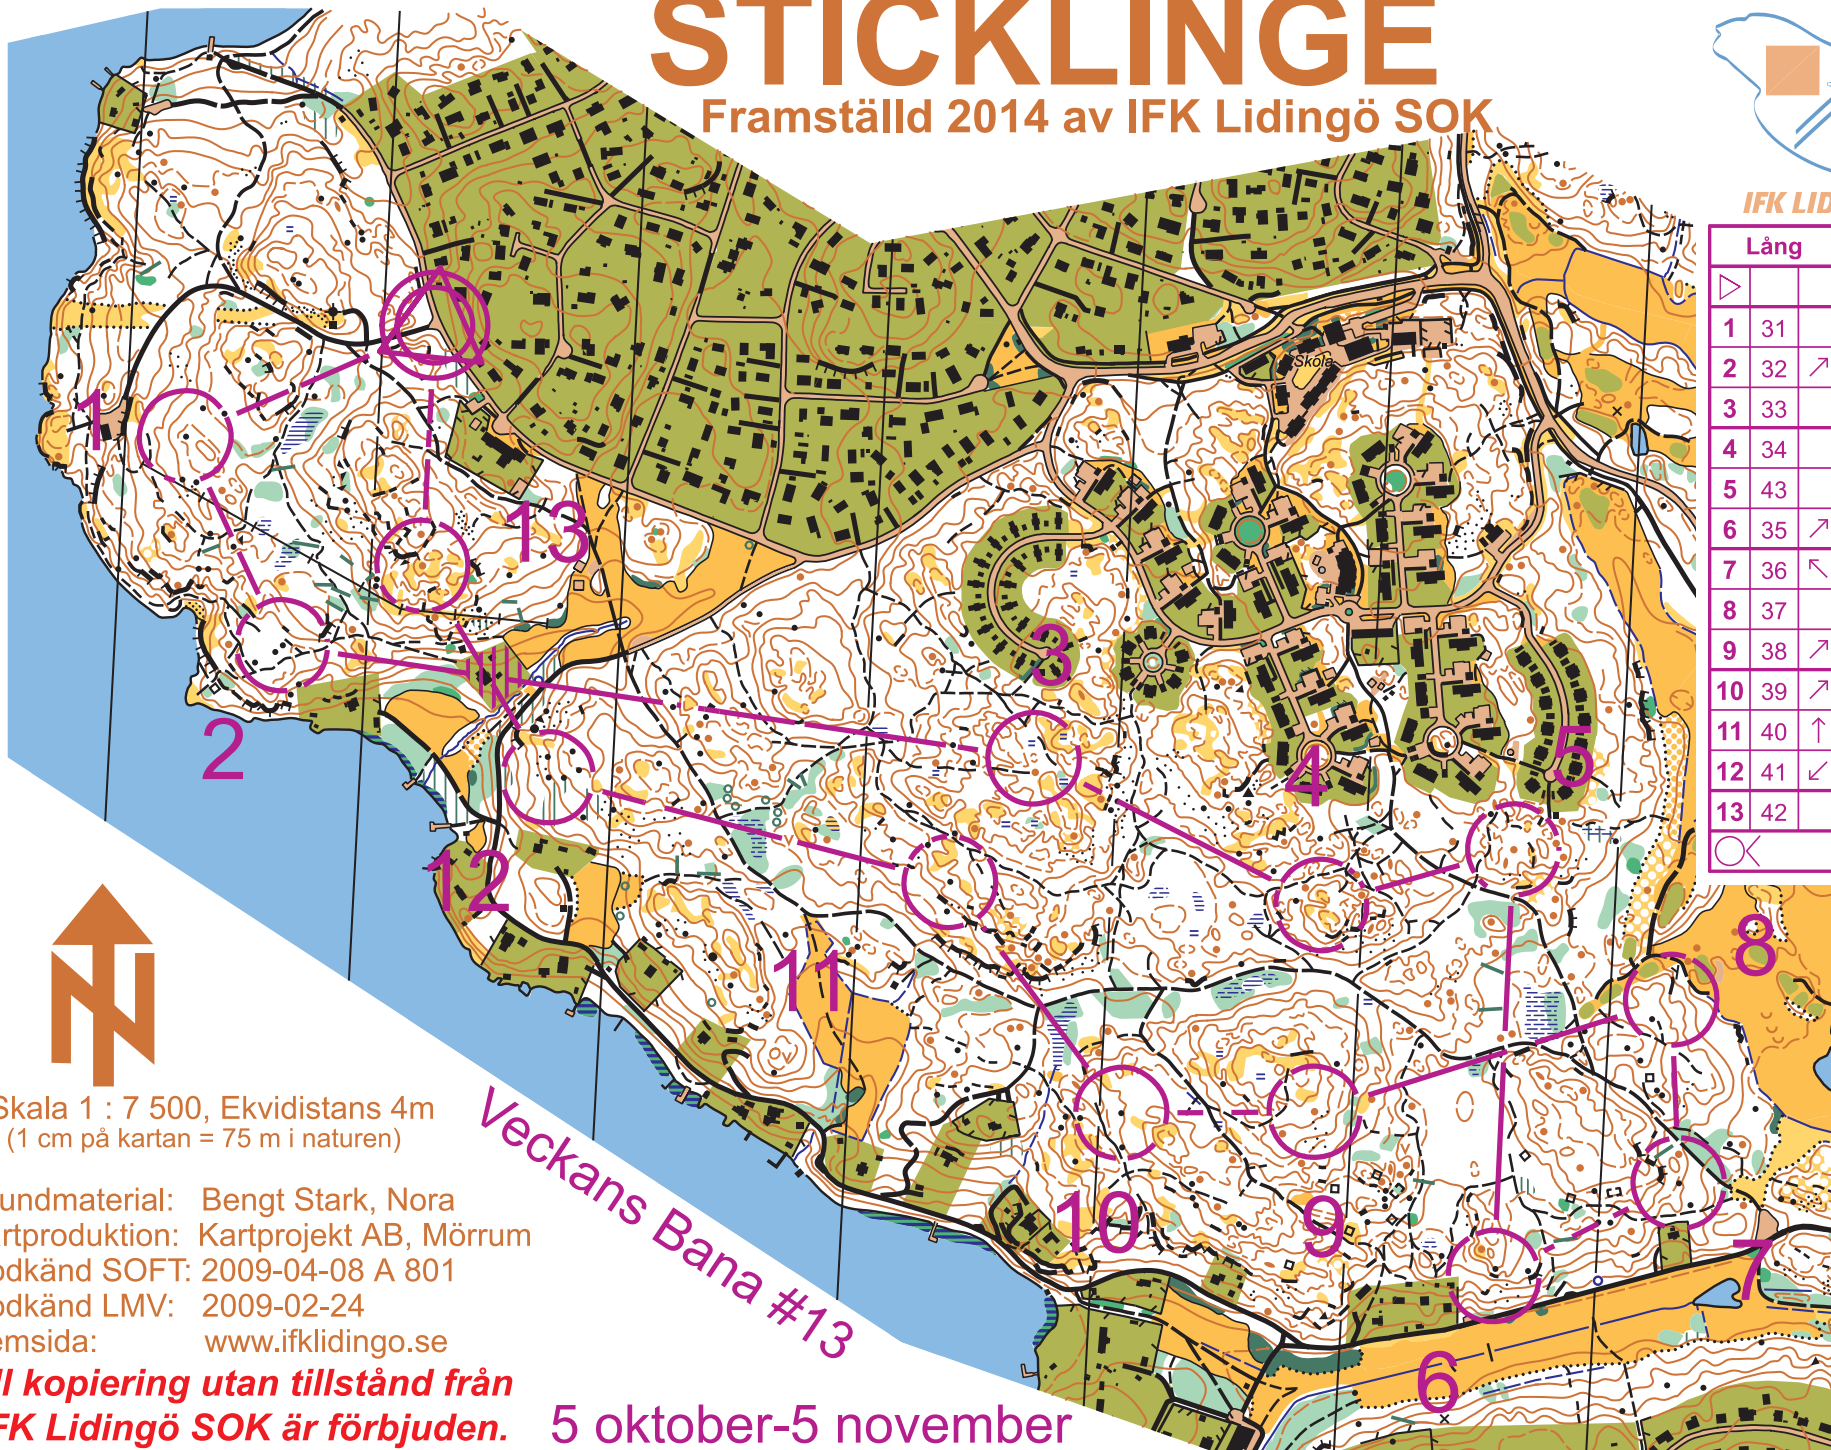

STICKKLINGE

Framställd 2014 av IFK Lidingö SOK

IFK LIDINGÖ SOK

Lång	4,3 km		
▷	/	∪	
1 31	▲		
2 32	↗▲		
3 33	○		
4 34	∩		
5 43	•		
6 35	↗▲		
7 36	↖▲		
8 37	∩		
9 38	↗•		
10 39	↗▲		
11 40	↑▲		
12 41	↙▲		
13 42	•		
○	240 m	○	

Skala 1 : 7 500, Ekvidistans 4m
(1 cm på kartan = 75 m i naturen)

Veckans Bana #13

Grundmaterial: Bengt Stark, Nora
Kartproduktion: Kartprojekt AB, Mörrum
Godkänd SOFT: 2009-04-08 A 801
Godkänd LMV: 2009-02-24
Hemsida: www.ifklidingo.se

**All kopiering utan tillstånd från
IFK Lidingö SOK är förbjuden.**

5 oktober-5 november