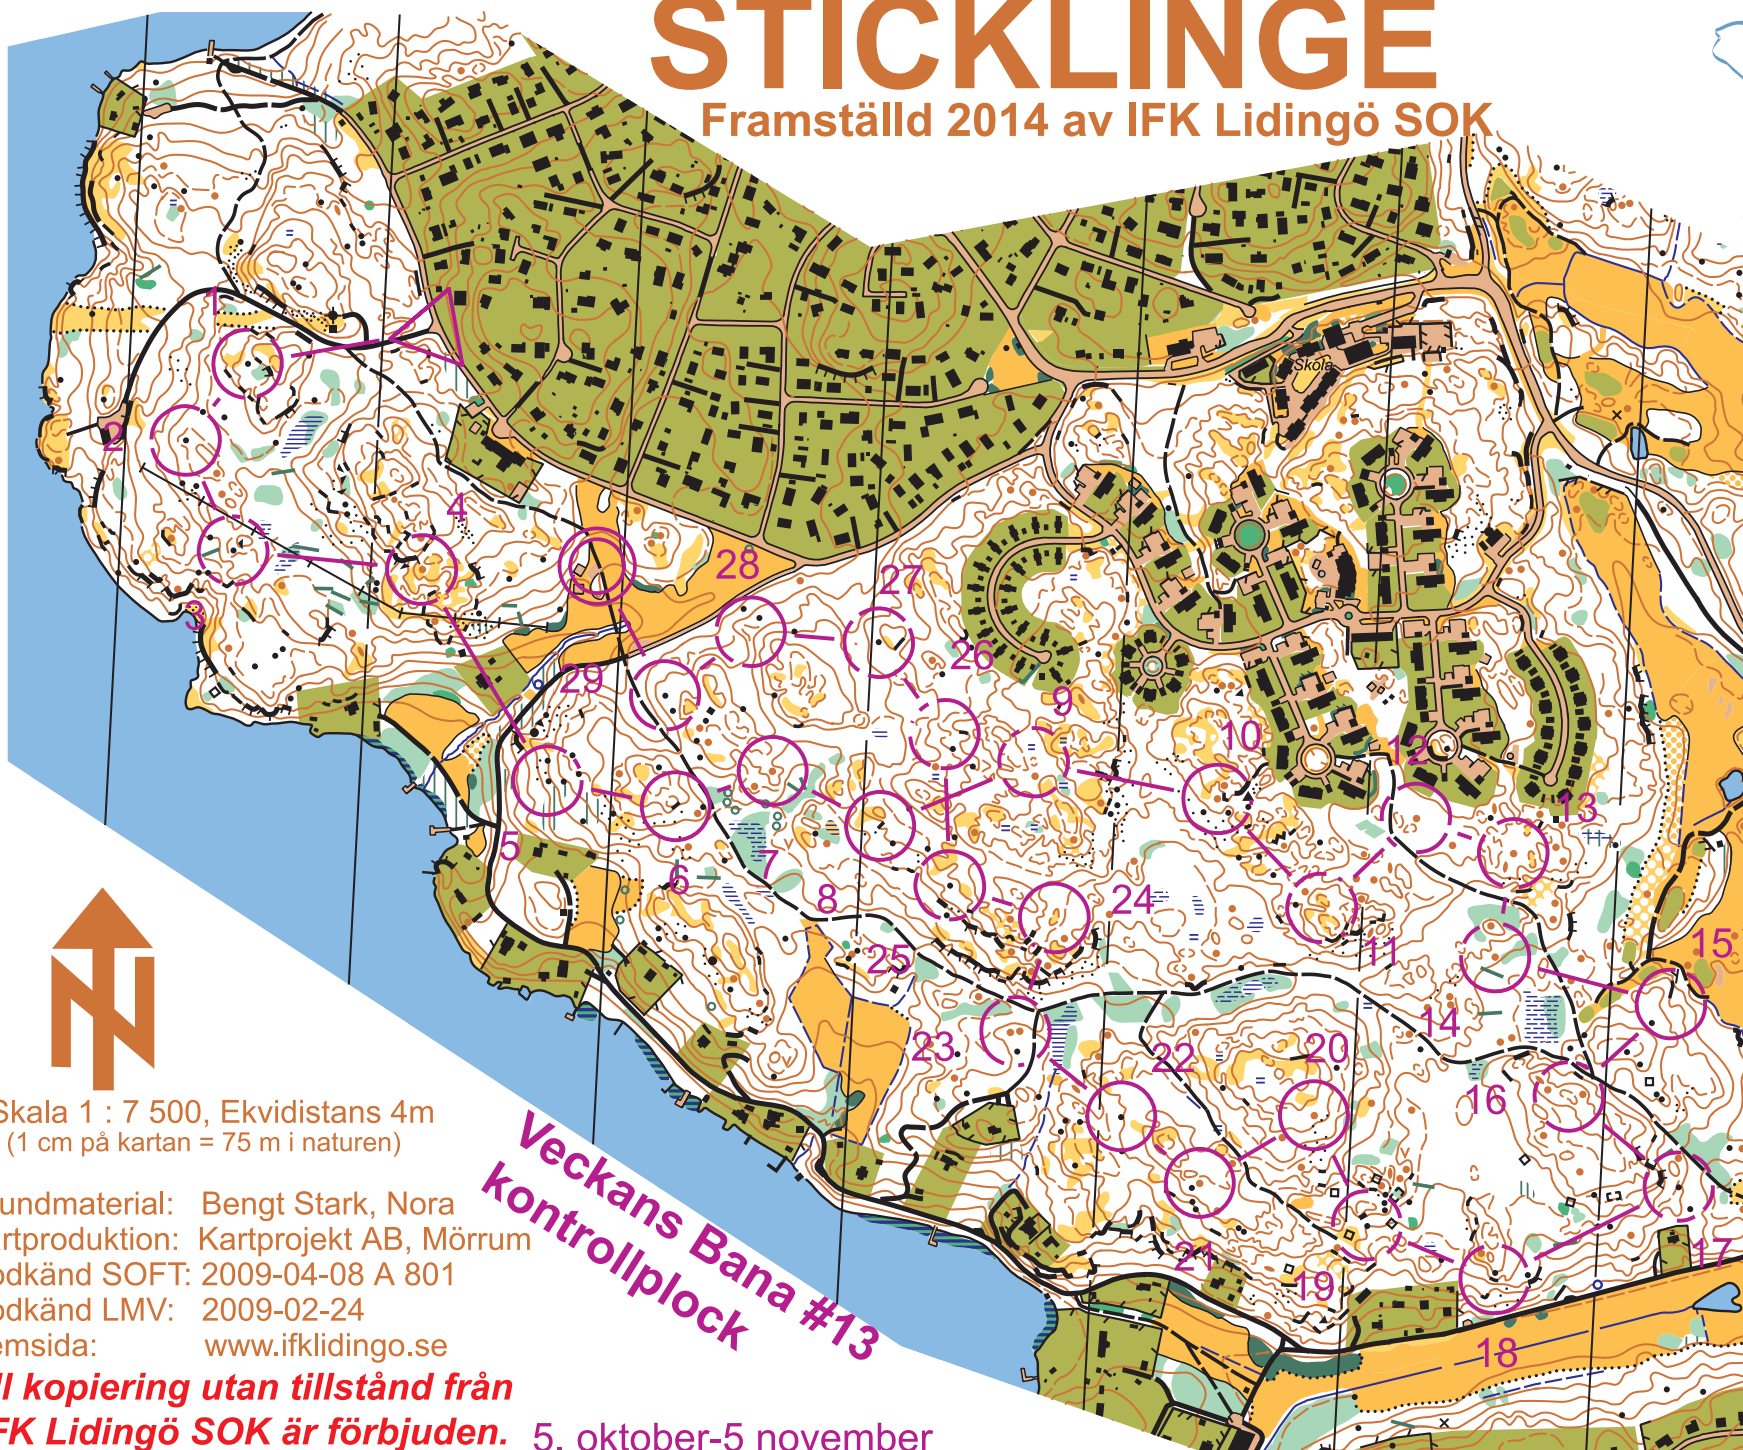

# STICKKLINGE

Framställd 2014 av IFK Lidingö SOK

IFK LIDINGÖ SOK

Kontrollblock 4,2 km					
▶		/	∨		
1	71	▲			
2	31	▲			
3	72	▲			
4	42	•			
5	41	↙ ▲			
6	73	≡			
7	74	•			
8	75	≡			
9	33	○			
10	76	•			
11	34	∩			
12	77	•			
13	43	↗ •			
14	78	•			
15	37	∩			
16	79	○			
17	36	▲			
18	35	↗ ≡			
19	80	▲			
20	38	•			
21	81	•			
22	39	•			
23	82	• •		≡	
24	83	○			
25	40	▲			
26	84	∩			
27	85	▲			
28	86	∩			
29	44	↖ ▲			

Skala 1 : 7 500, Ekvidistans 4m  
(1 cm på kartan = 75 m i naturen)

Grundmaterial: Bengt Stark, Nora  
Kartproduktion: Kartprojekt AB, Mörrum  
Godkänd SOFT: 2009-04-08 A 801  
Godkänd LMV: 2009-02-24  
Hemsida: [www.ifklidingo.se](http://www.ifklidingo.se)

**Veckans Bana #13**  
**Kontrollblock**

**All kopiering utan tillstånd från IFK Lidingö SOK är förbjuden. 5. oktober-5 november**