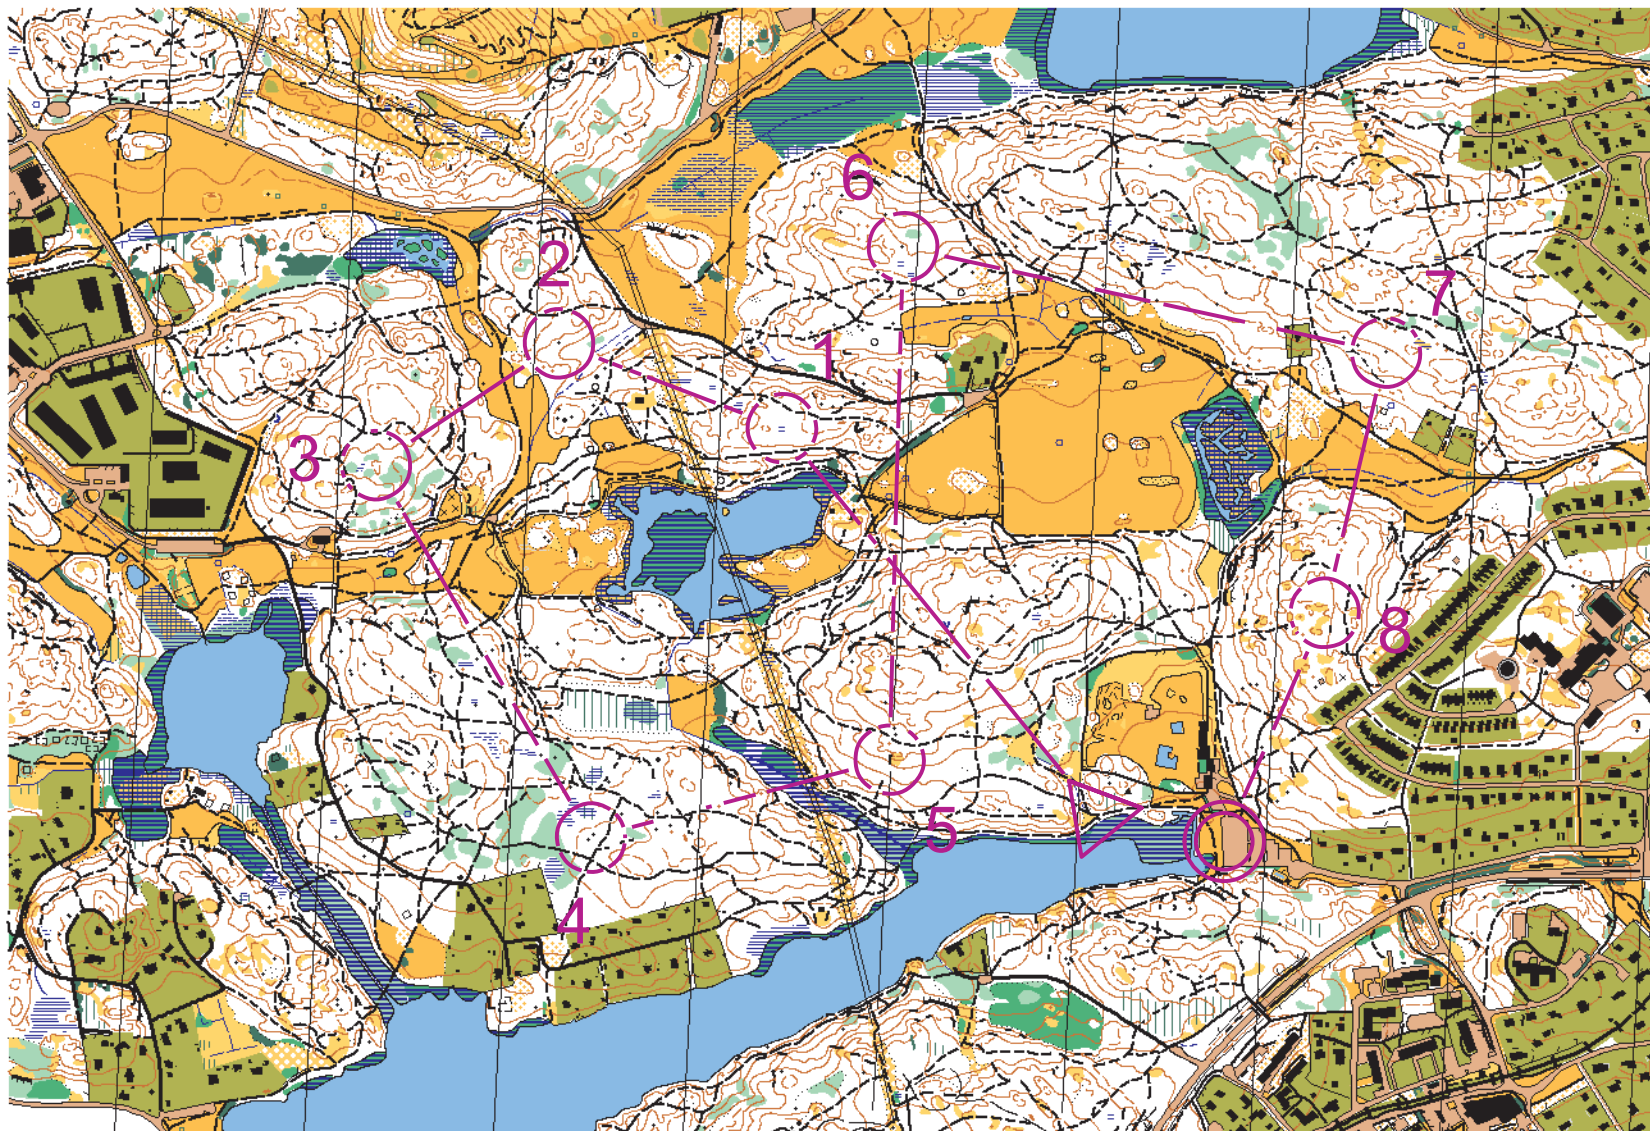

LÅNGÄNGEN

Skala 1 : 10 000, Ekvidians 4m
(1 mm på kartan = 10 m i naturen)

Framställd 2015 av IFK Lidingö SOK

All kopiering utan tillstånd från
IFK Lidingö SOK är förbjuden.

Grundmaterial: Bengt Stark, Nora
Kartproduktion: Kartprojekt AB, Mörrum
Godkänd SOFT: 2009-04-08 A 801
Godkänd LMV: 2009-02-24
Hemsida: www.ifklidingo.se

Veckans Bana #16

Kontroller sitter ute
6 november-17 november

ORIENTERING

	Mellan	4,3 km		
▷		/	Y	
1	35	≡		
2	34	▲		
3	33	○		
4	31	▲	▲	≡
5	46	≡		
6	36	▲		
7	45	▲		
8	40		∩	
○		330 m		○