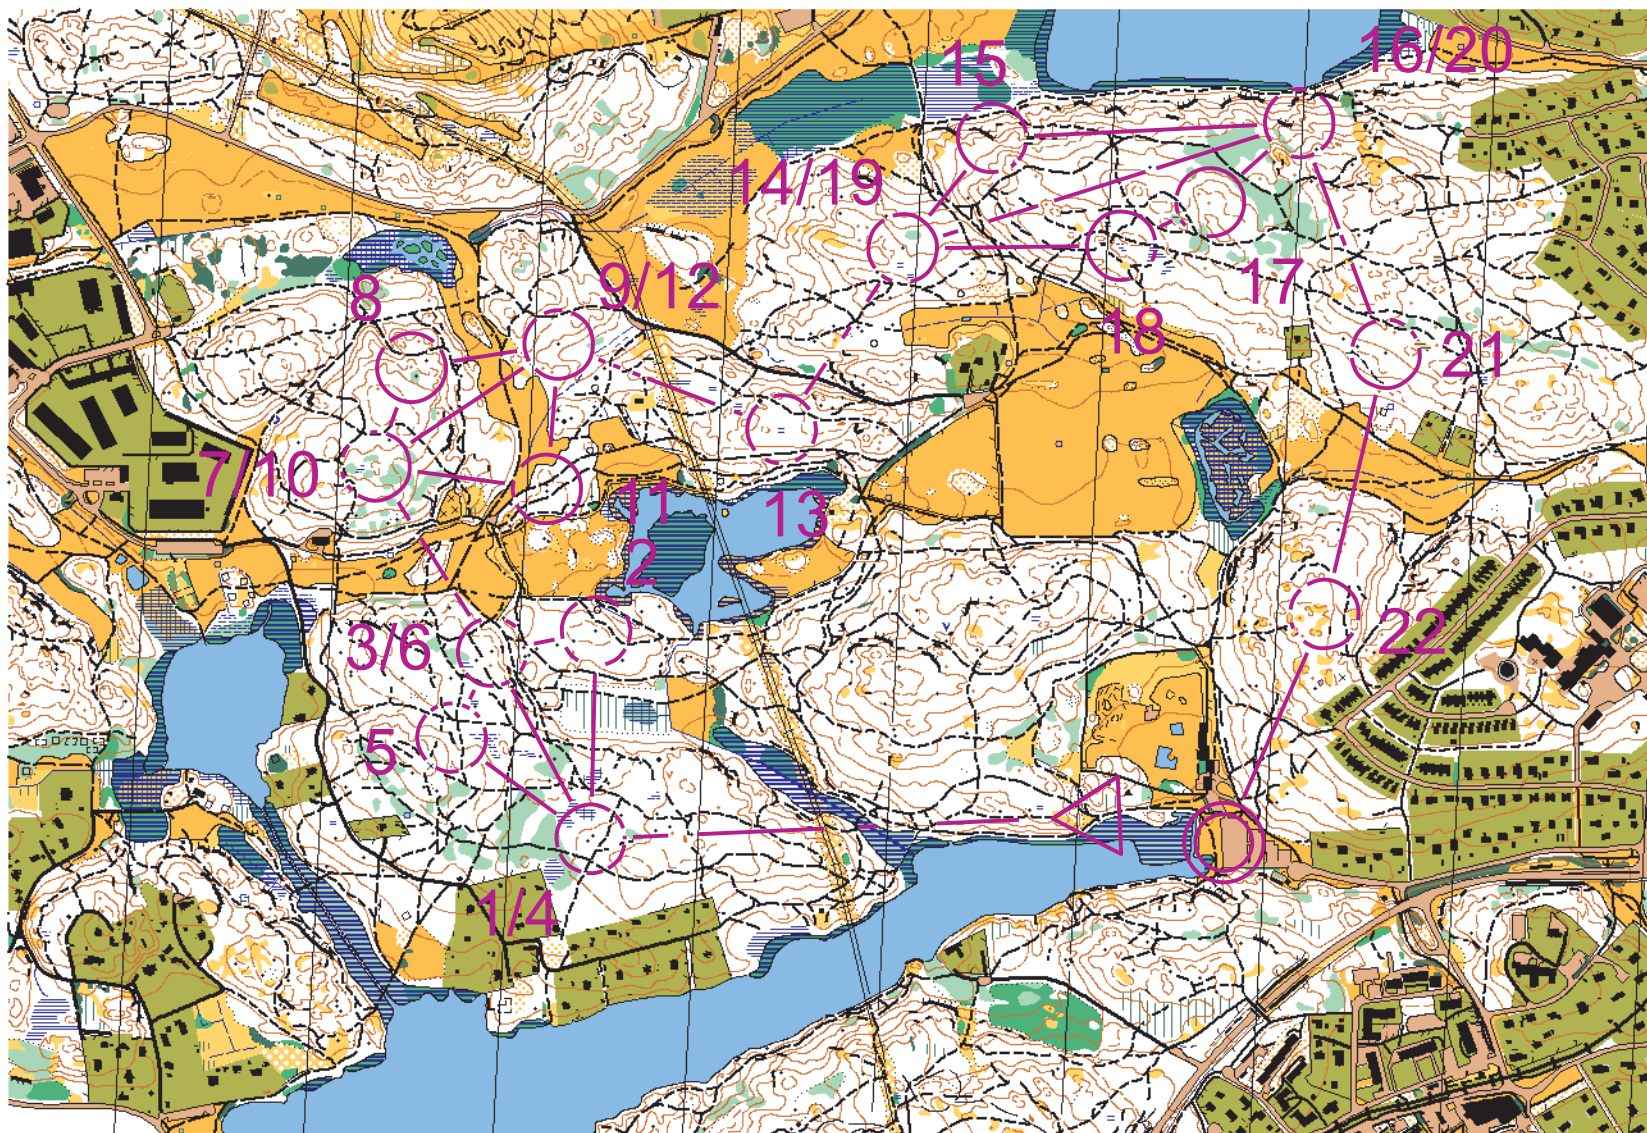

# LÅNGÄNGEN

Skala 1 : 10 000, Ekvidistans 4m  
(1 mm på kartan = 10 m i naturen)

Framställd 2015 av IFK Lidingö SOK

All kopiering utan tillstånd från  
IFK Lidingö SOK är förbjuden.

Grundmaterial: Bengt Stark, Nora  
Kartproduktion: Kartprojekt AB, Mörrum  
Godkänd SOFT: 2009-04-08 A 801  
Godkänd LMV: 2009-02-24  
Hemsida: [www.ifklidingo.se](http://www.ifklidingo.se)

## Veckans Bana #16

Kontroller sitter ute  
6 november-18 december

## ORIENTERING

Stafett A		6,4 km			
▷		↗	↘		
1	31	▲	▲		≡
2	102	▲			
3	32	↗	▲		
4	31	▲	▲		≡
5	101	≡			
6	32	↗	▲		
7	33	○			
8	103	•			
9	34	▲			
10	33	○			
11	104	▲	▲		≡
12	34	▲			
13	35	≡			
14	36	▲			
15	105	≡			○
16	37	↖	∩		
17	107				
18	106				
19	36	▲			
20	37	↖	∩		
21	45	▲			
22	40		∩		

○ 330 m ○