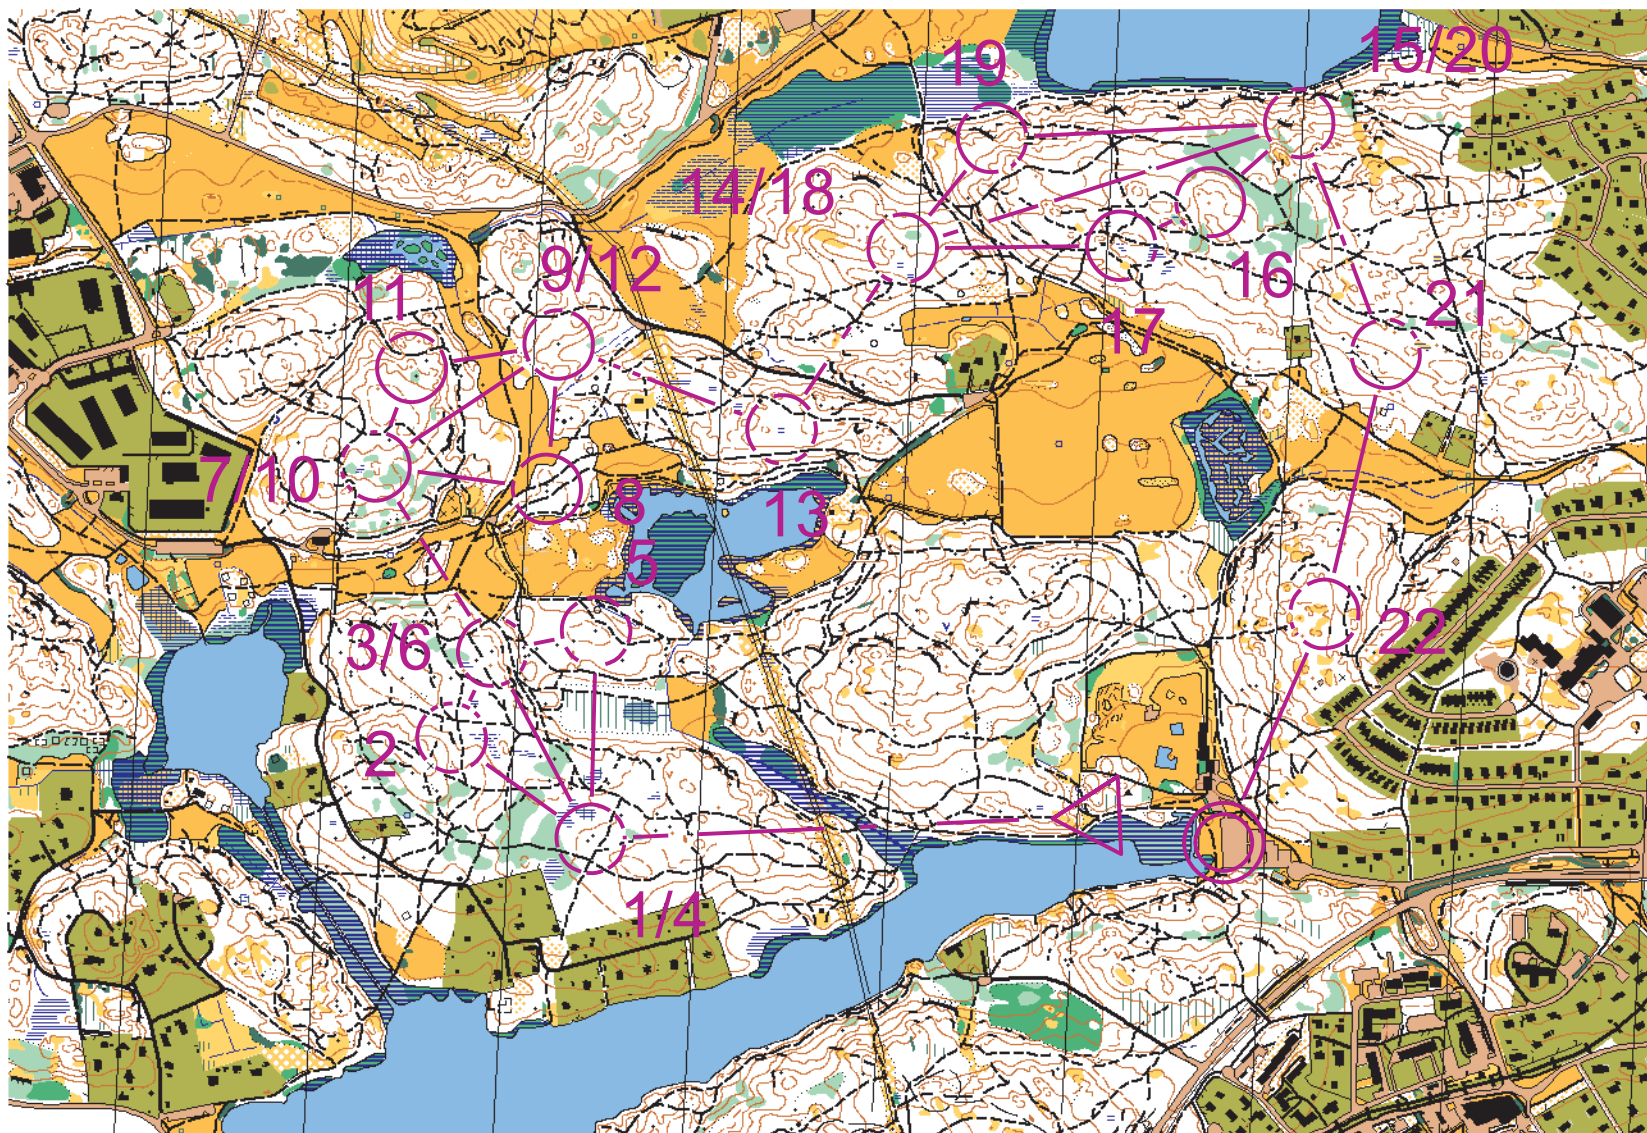

LÅNGÄNGEN

Skala 1 : 10 000, Ekvidistans 4m
(1 mm på kartan = 10 m i naturen)

Framställd 2015 av IFK Lidingö SOK

All kopiering utan tillstånd från
IFK Lidingö SOK är förbjuden.

Grundmaterial: Bengt Stark, Nora
Kartproduktion: Kartprojekt AB, Mörrum
Godkänd SOFT: 2009-04-08 A 801
Godkänd LMV: 2009-02-24
Hemsida: www.ifklidingo.se

Veckans Bana #16

Kontroller sitter ute
6 november-18 december

ORIENTERING

Stafett B		6,4 km			
▷		/	∨		
1	31	▲	▲		≡
2	101	▬			
3	32	↗	▲		
4	31	▲	▲		≡
5	102	▲			
6	32	↗	▲		
7	33	○			
8	104	▲	▲		≡
9	34	▲			
10	33	○			
11	103	•			
12	34	▲			
13	35	≡			
14	36	▲			
15	37	↖	∩		
16	107				
17	106				
18	36	▲			
19	105	▬			○
20	37	↖	∩		
21	45	▲			
22	40		∩		

○ 330 m ○