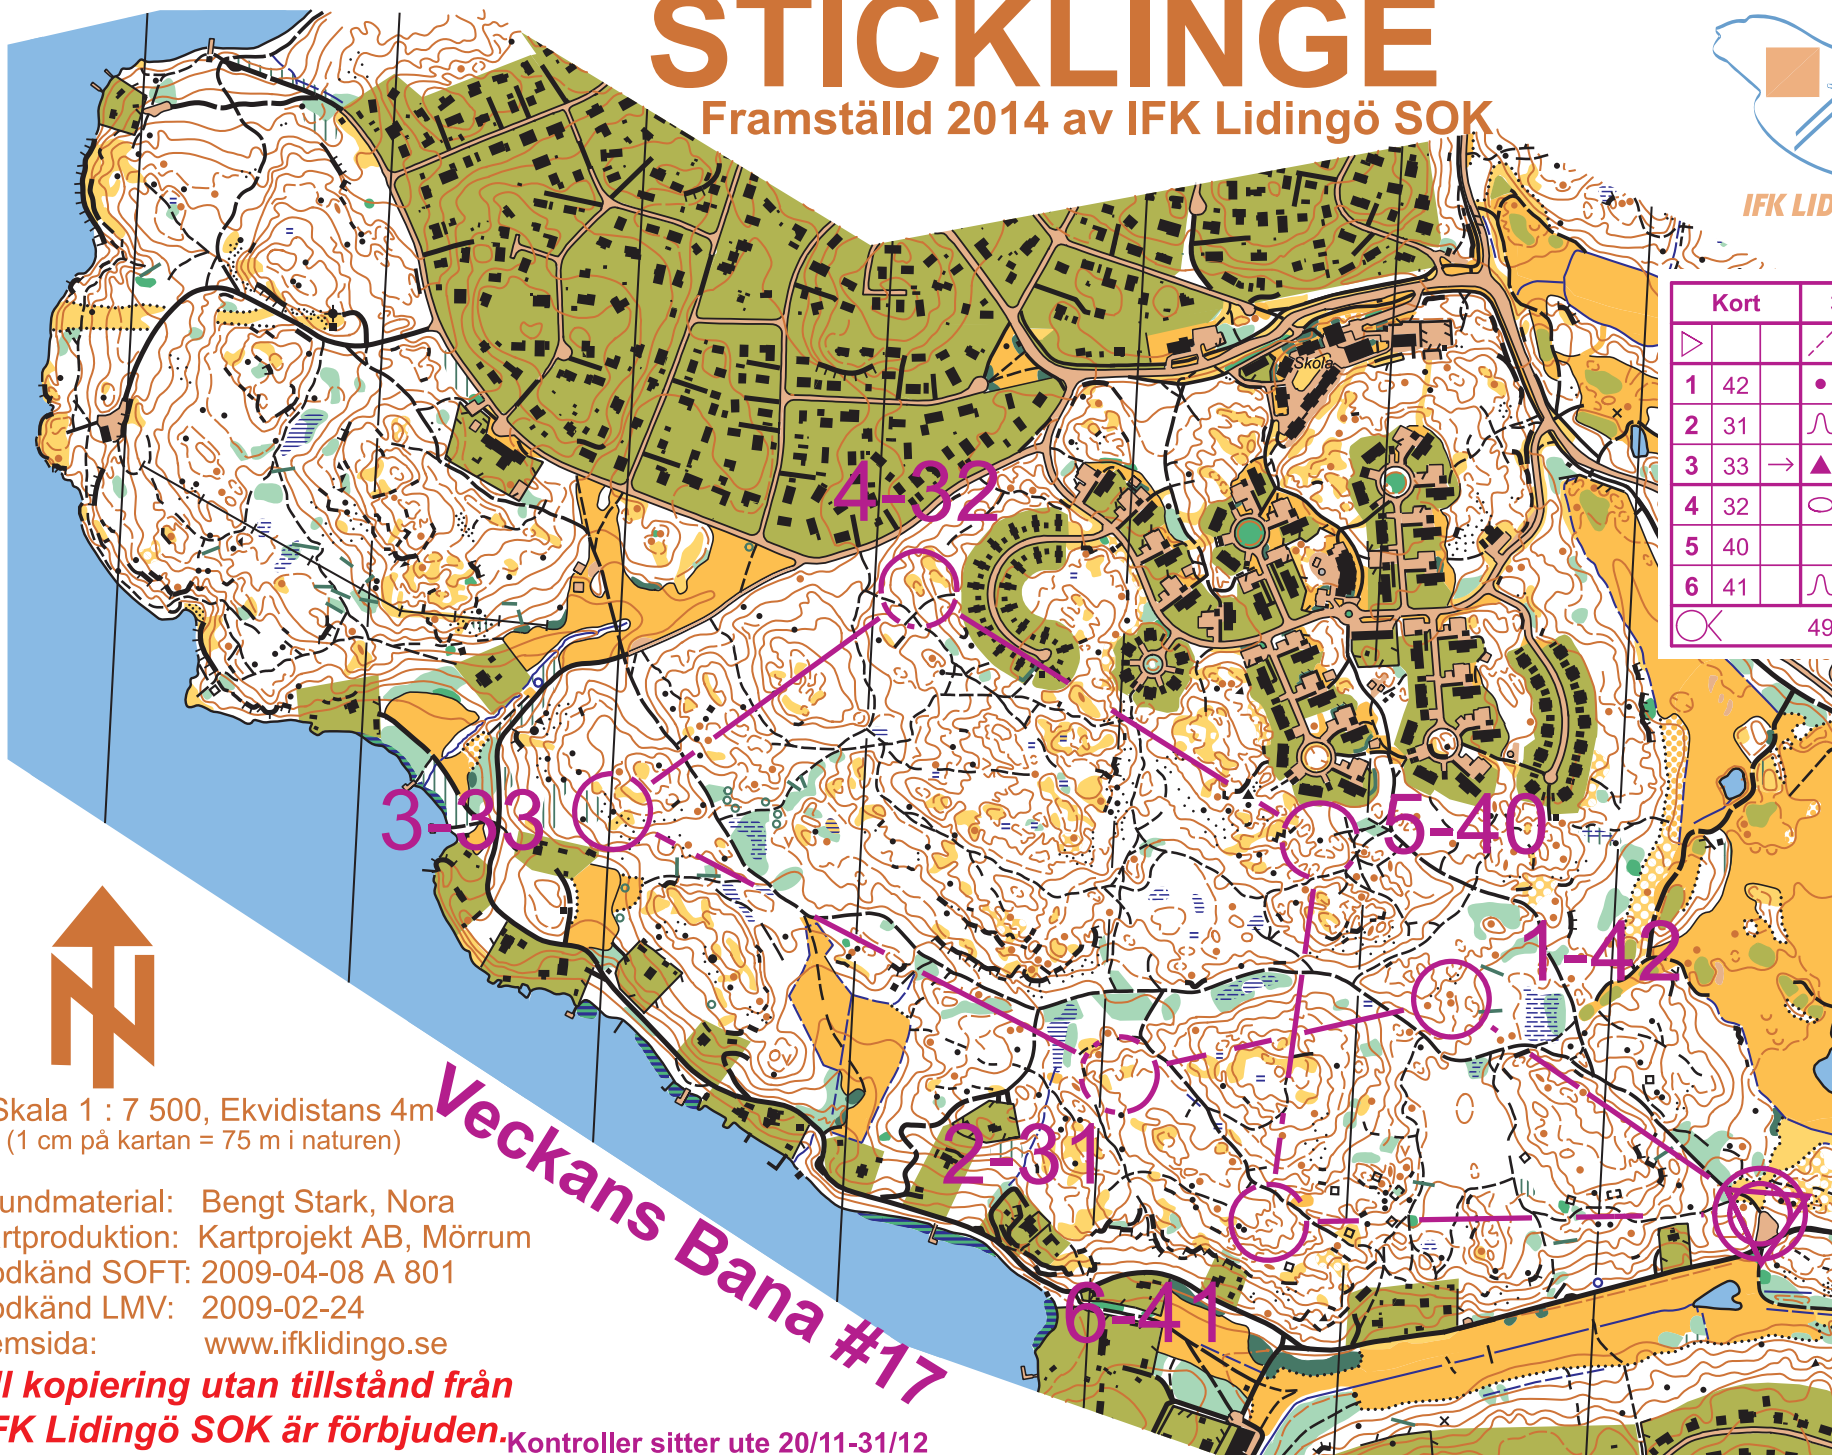

STICKKLINGE

Framställd 2014 av IFK Lidingö SOK

IFK LIDINGÖ SOK

Kort	3,0 km		
1	42	• •	≡
2	31	∩	
3	33	→ ▲	⊙
4	32	○	⊙
5	40	▲	• ○
6	41	∩	

490 m

Skala 1 : 7 500, Ekvidistans 4m
(1 cm på kartan = 75 m i naturen)

Kontroller sitter ute 20/11-31/12

Veckans Bana #17