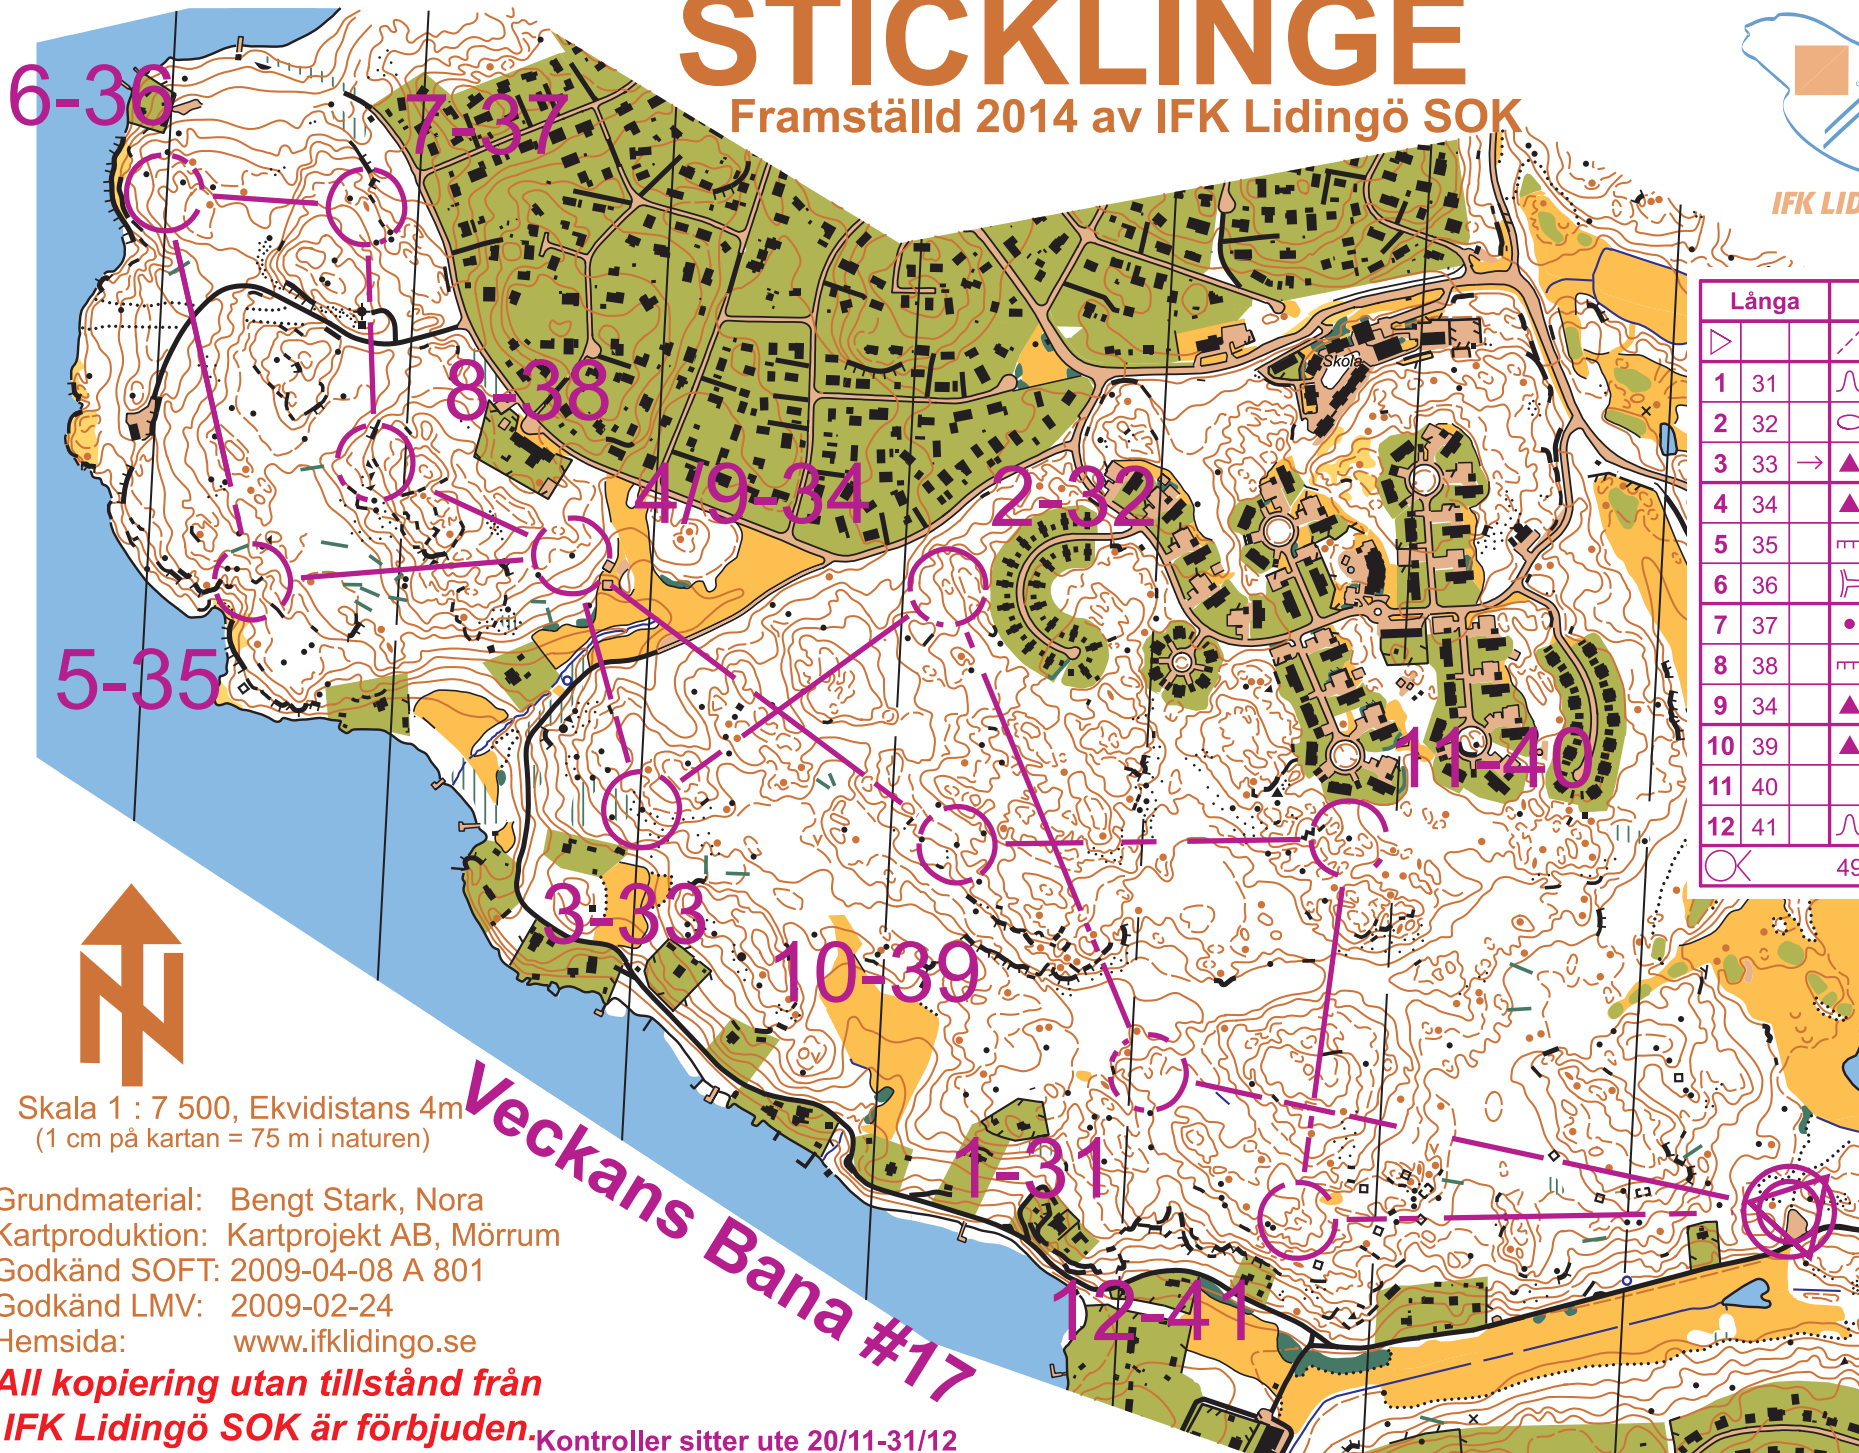

# STICKKLINGE

Framställd 2014 av IFK Lidingö SOK

IFK LIDINGÖ SOK

Långa	4,9 km		
1	31		
2	32		
3	33		
4	34		
5	35		
6	36		
7	37		
8	38		
9	34		
10	39		
11	40		
12	41		

Skala 1 : 7 500, Ekvidistans 4m  
(1 cm på kartan = 75 m i naturen)

Grundmaterial: Bengt Stark, Nora  
Kartproduktion: Kartprojekt AB, Mörrum  
Godkänd SOFT: 2009-04-08 A 801  
Godkänd LMV: 2009-02-24  
Hemsida: [www.ifklidingo.se](http://www.ifklidingo.se)

**All kopiering utan tillstånd från  
IFK Lidingö SOK är förbjuden.**

Kontroller sitter ute 20/11-31/12

**Veckans Bana #17**