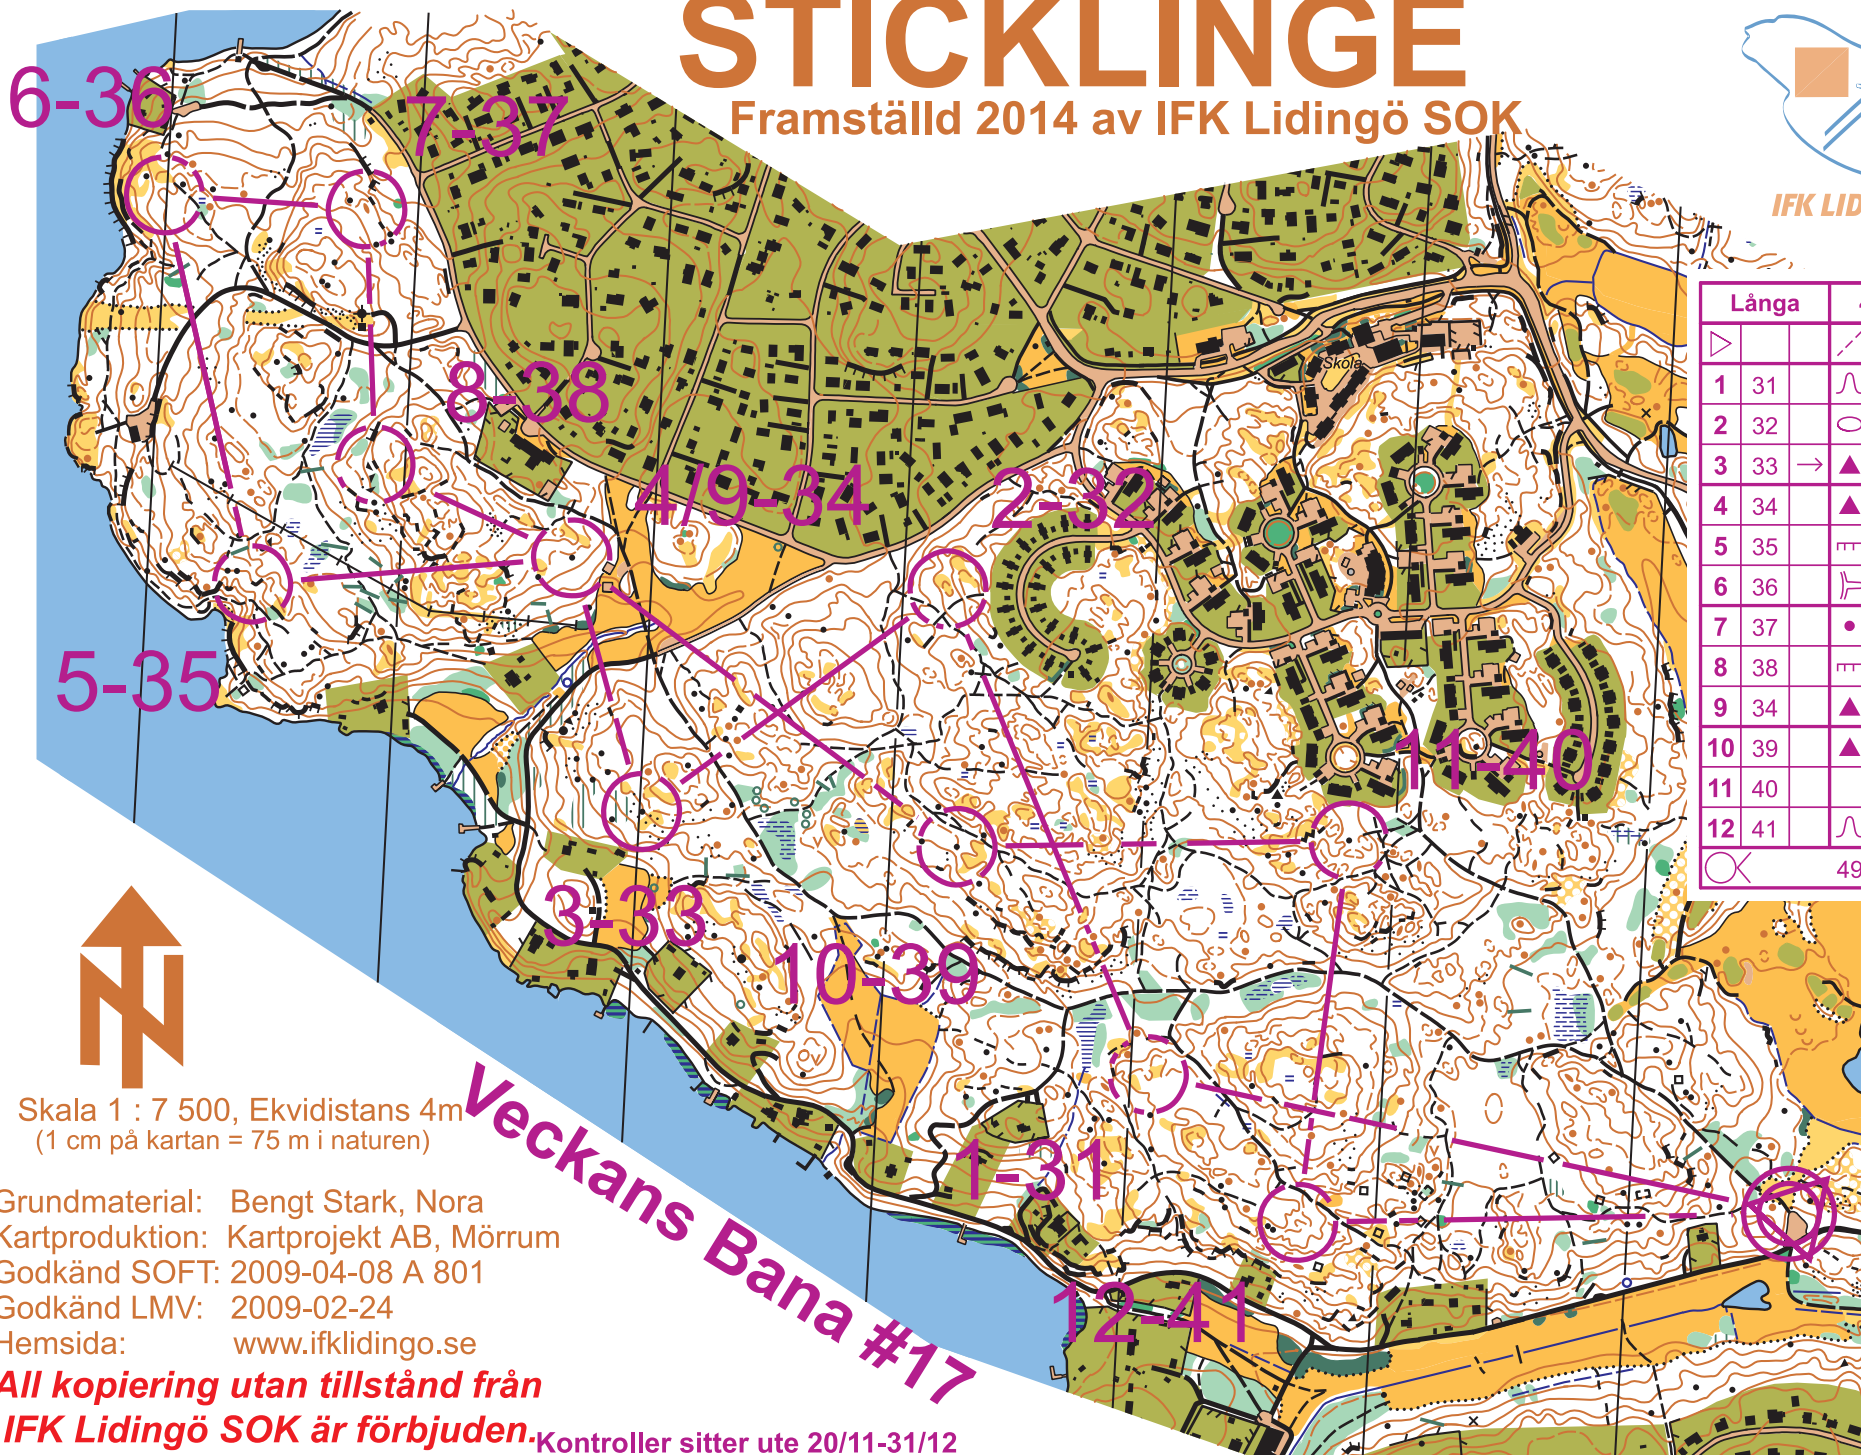

STICKKLINGE

Framställd 2014 av IFK Lidingö SOK

IFK LIDINGÖ SOK

Länga	4,9 km		
1	31		
2	32		
3	33		
4	34		
5	35		
6	36		
7	37		
8	38		
9	34		
10	39		
11	40		
12	41		

490 m

Skala 1 : 7 500, Ekvidistans 4m
(1 cm på kartan = 75 m i naturen)

Kontroller sitter ute 20/11-31/12

Veckans Bana #17