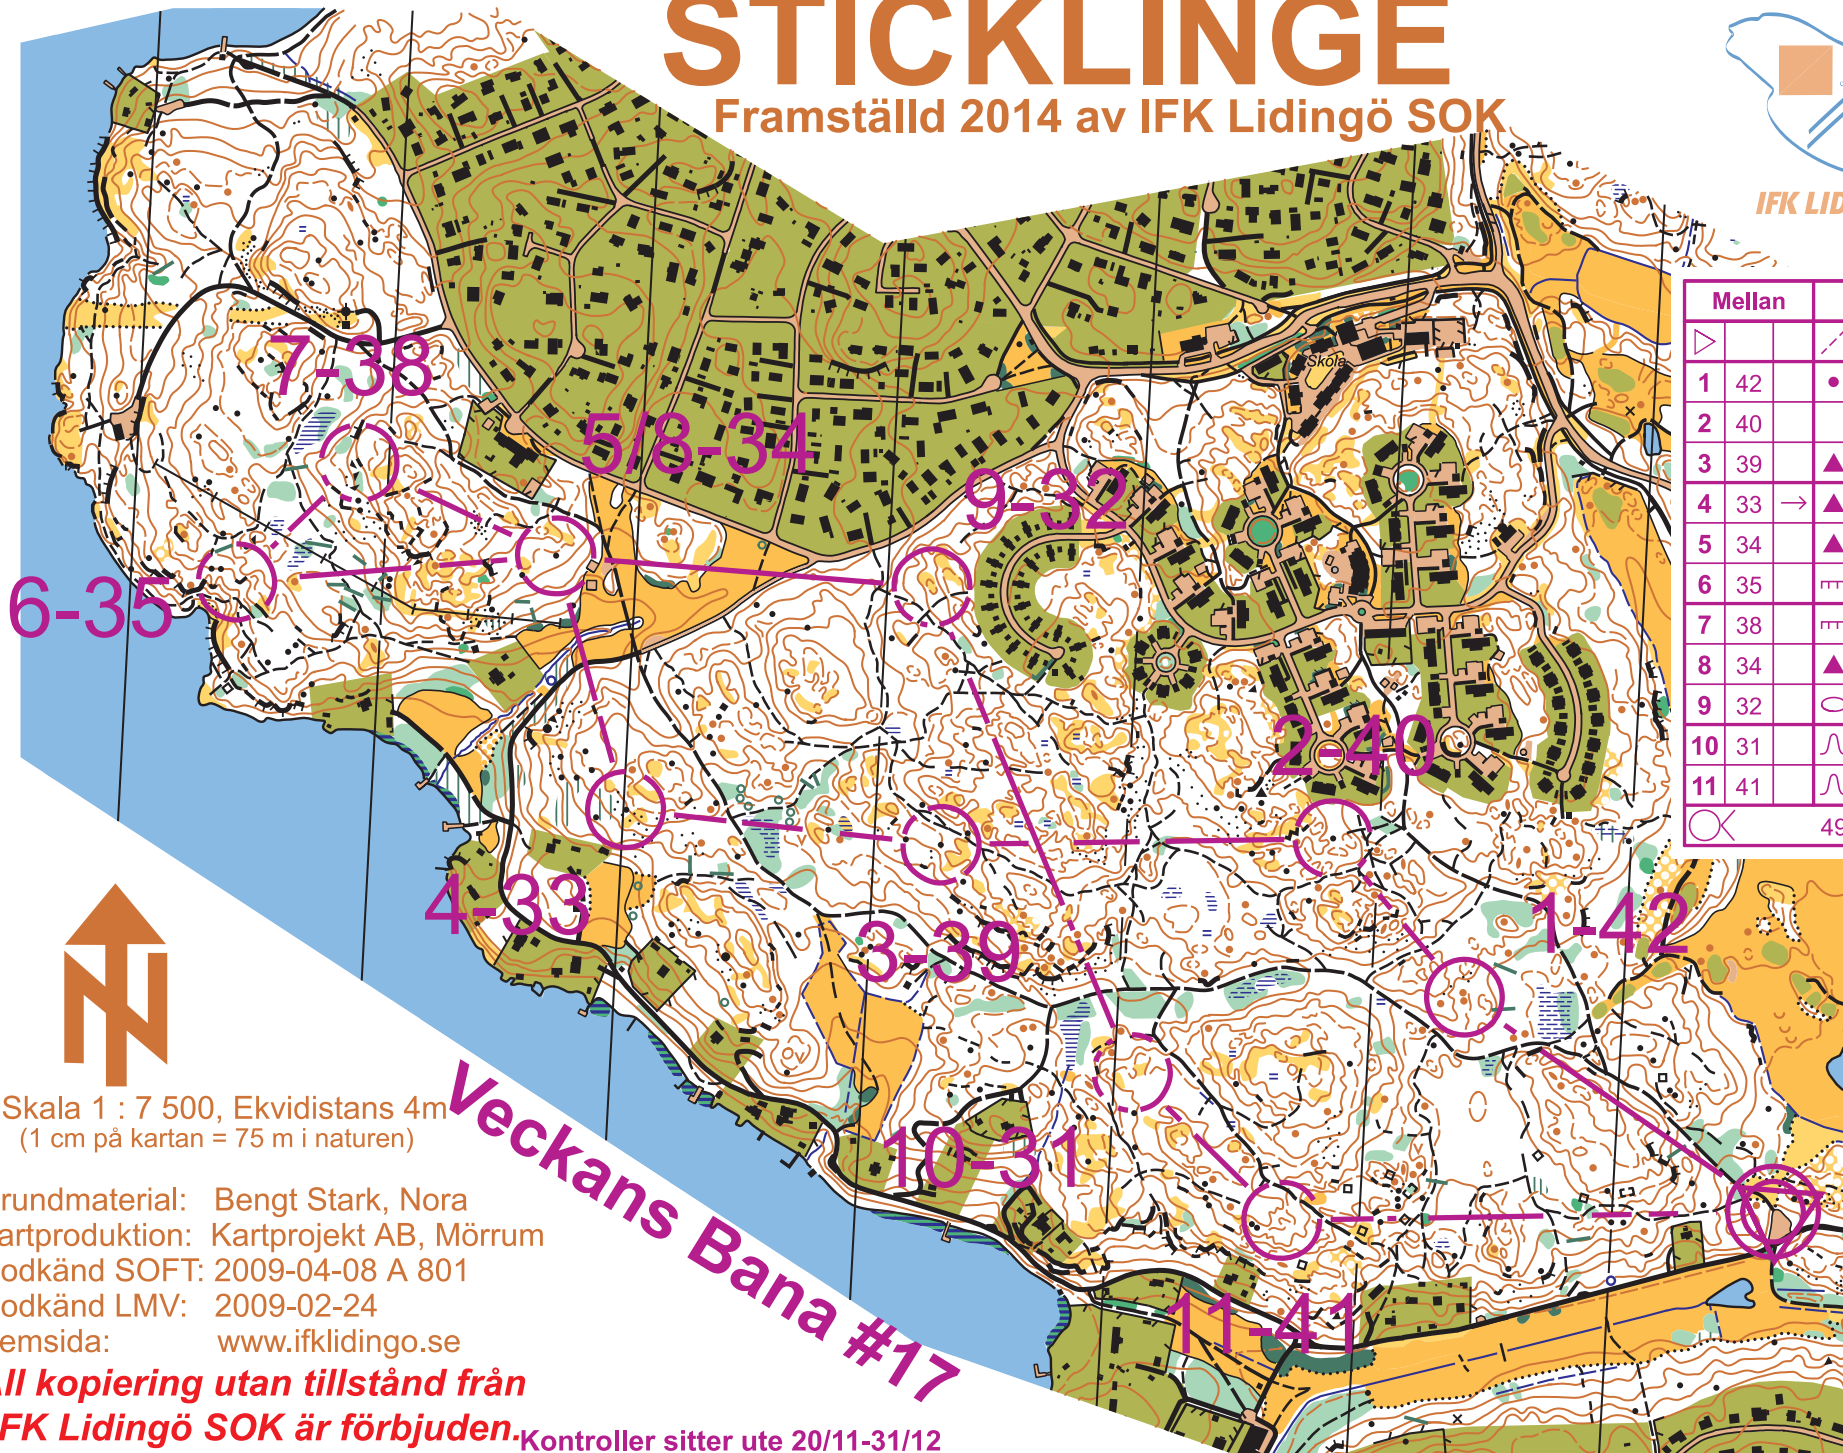

STICKKLINGE

Framställd 2014 av IFK Lidingö SOK

IFK LIDINGÖ SOK

Mellan	3,8 km		
1	42	• •	≡
2	40	▲	○
3	39	▲	♀
4	33	→ ▲	○
5	34	▲	♀
6	35	≡	○
7	38	≡	
8	34	▲	♀
9	32	○	○
10	31	∩	≡
11	41	∩	

○ 490 m ○

Skala 1 : 7 500, Ekvidistans 4m
(1 cm på kartan = 75 m i naturen)

Grundmaterial: Bengt Stark, Nora
Kartproduktion: Kartprojekt AB, Mörrum
Godkänd SOFT: 2009-04-08 A 801
Godkänd LMV: 2009-02-24
Hemsida: www.ifklidingo.se

**All kopiering utan tillstånd från
IFK Lidingö SOK är förbjuden.**

Kontroller sitter ute 20/11-31/12

Veckans Bana #17