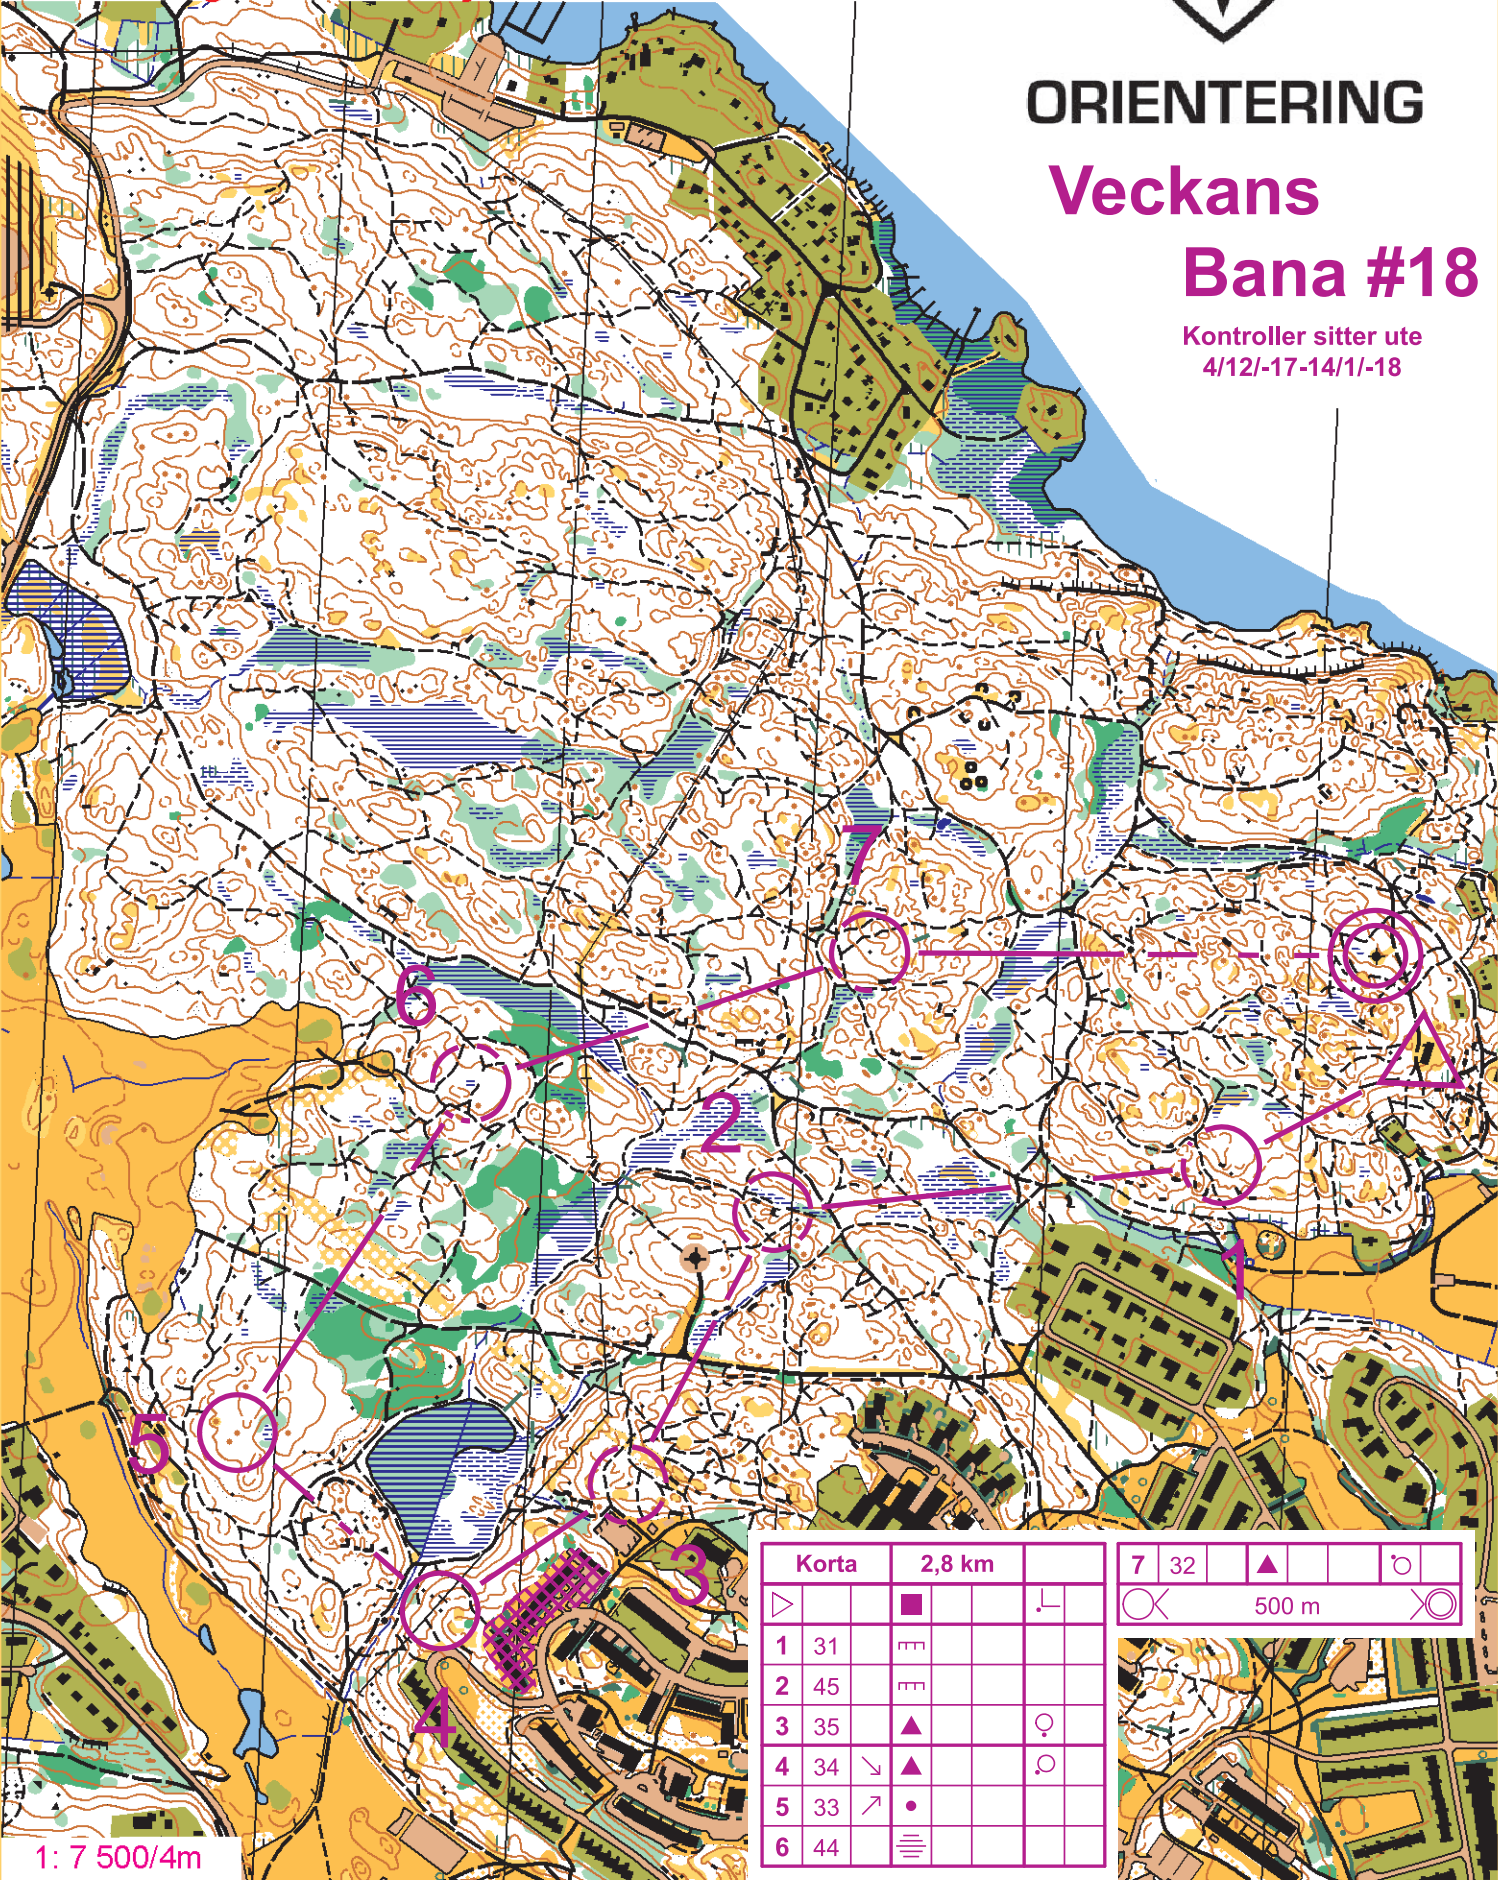

# GRÖNSTA

Framställd 2014 av IFK Lidingö SOK

All kopiering utan tillstånd från  
IFK Lidingö SOK är förbjuden.

## ORIENTERING

### Veckans

### Bana #18

Kontroller sitter ute  
4/12-17-14/1-18

Korta	2,8 km		
1 31	■		
2 45	■		
3 35	▲		♀
4 34 ↘	▲		♀
5 33 ↗	●		
6 44	≡		

7 32	▲		♀
500 m			

1: 7 500/4m