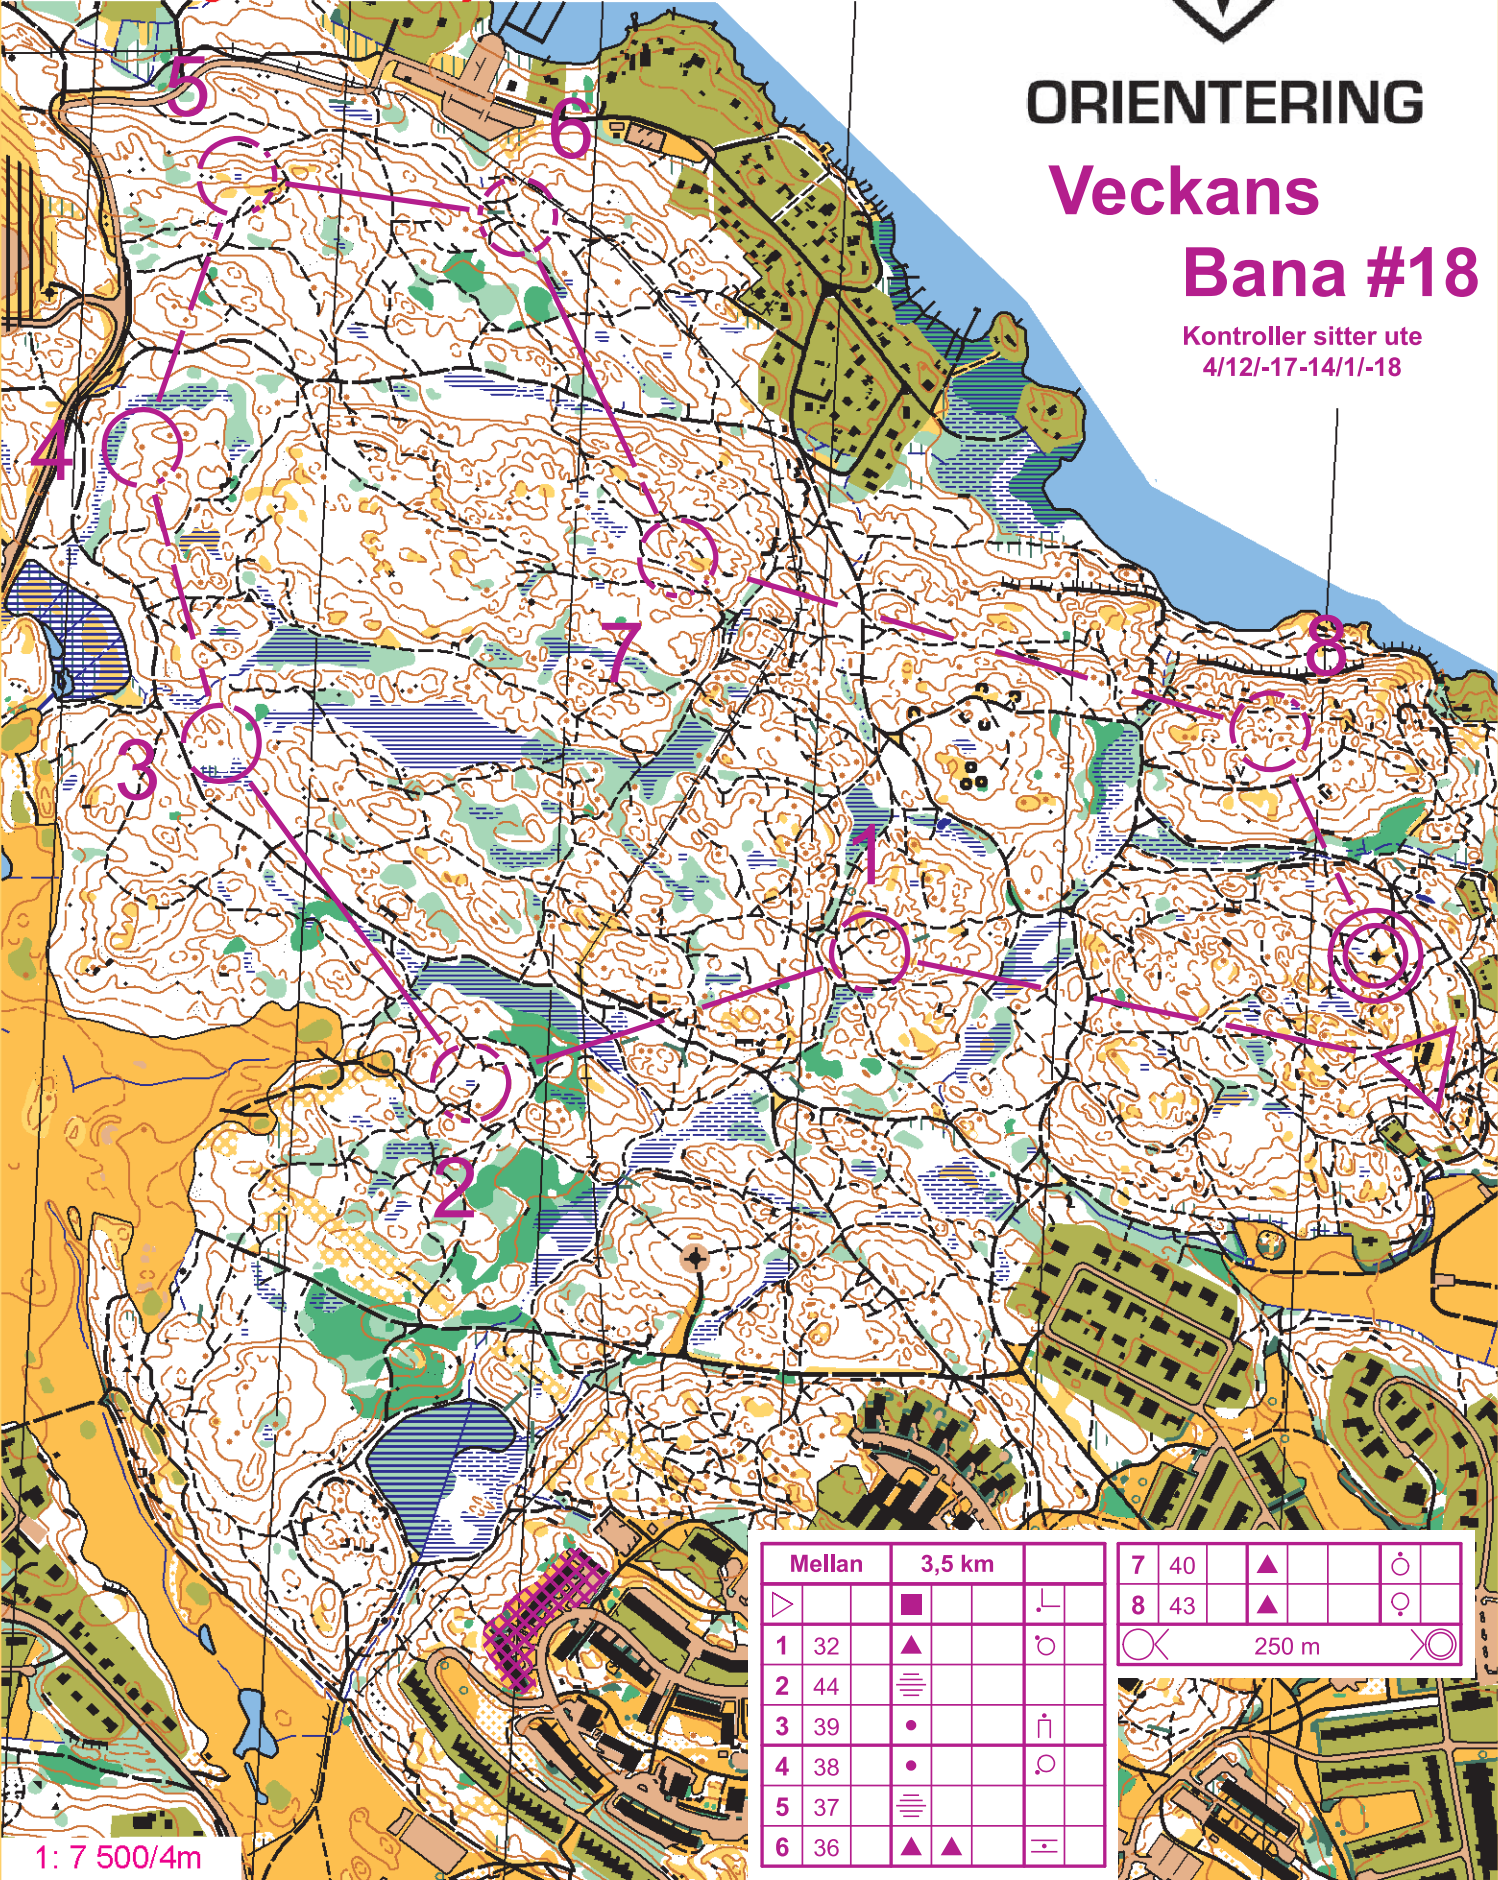

# GRÖNSTA

Framställd 2014 av IFK Lidingö SOK

All kopiering utan tillstånd från  
IFK Lidingö SOK är förbjuden.

## ORIENTERING

### Veckans

### Bana #18

Kontroller sitter ute  
4/12-17-14/1-18

Mellan	3,5 km		
1 32	▲		○
2 44	≡		
3 39	•		◡
4 38	•		○
5 37	≡		
6 36	▲ ▲		≡

7 40	▲		◡
8 43	▲		♀
○ 250 m ○			

1: 7 500/4m