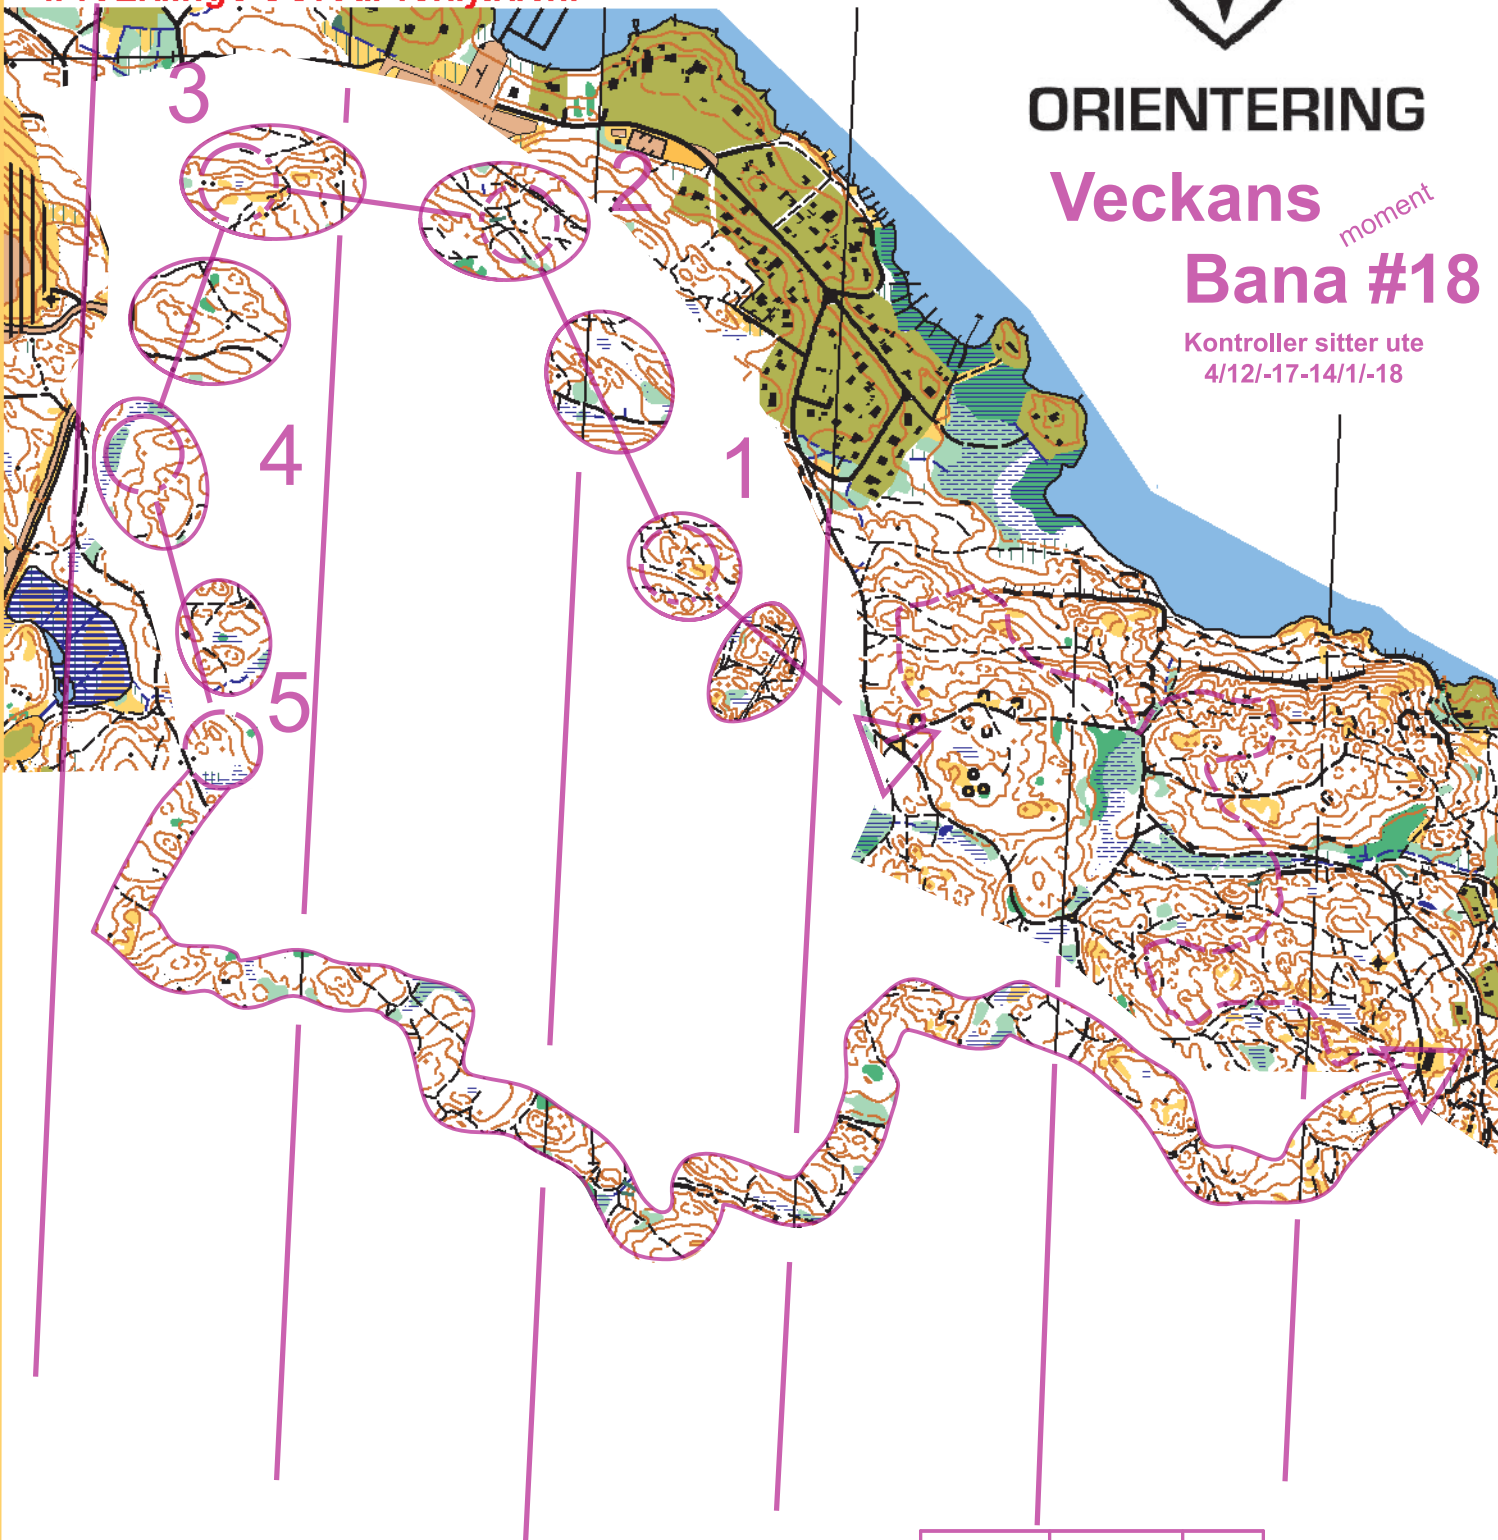

# GRÖNSTA

Framställd 2014 av IFK Lidingö SOK

All kopiering utan tillstånd från  
IFK Lidingö SOK är förbjuden.

## ORIENTERING

Veckans <sup>moment</sup>

## Bana #18

Kontroller sitter ute  
4/12-17-14/1-18

Moment		2,1 km	
▷		■	└┐
▷			
1	40	▲	○
2	36	▲ ▲	≡
3	37	≡	
4	38	•	⊙
5	39	•	⊙