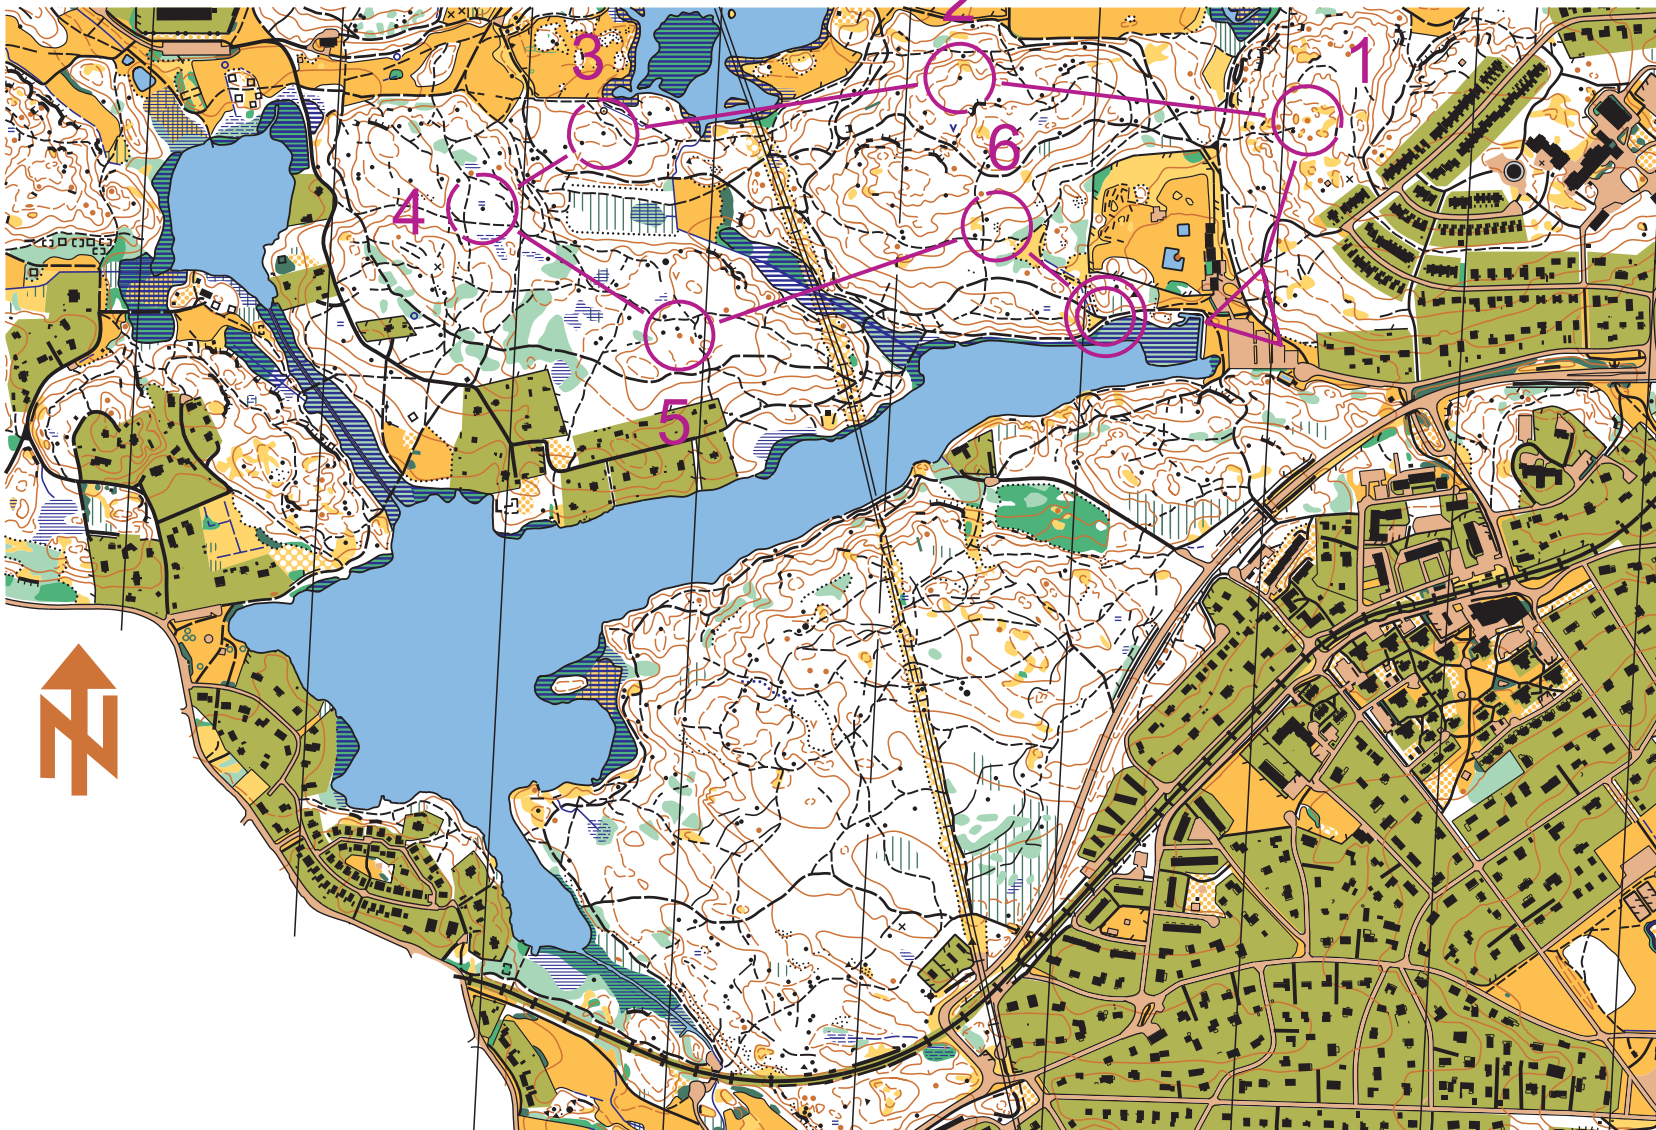

LÅNGÄNGEN

Framställd 2015 av IFK Lidingö SOK

All kopiering utan tillstånd från
IFK Lidingö SOK är förbjuden.

Skala 1 : 10 000, Ekvidistans 4m
(1 mm på kartan = 10 m i naturen)

Grundmaterial: Bengt Stark, Nora
Kartproduktion: Kartprojekt AB, Mörrum
Godkänd SOFT: 2009-04-08 A 801
Godkänd LMV: 2009-02-24
Hemsida: www.ifklidingo.se

IFK LIDINGÖ SOK

Veckans Bana #8

7 juli-27 augusti

Kort		2,3 km		
▷		/	/	Y
1	37	↑	•	
2	38	↓	▲	
3	41	↗	▲	
4	40		▲	
5	39	←	•	
6	42		▲	○
⊗			190 m	⊗