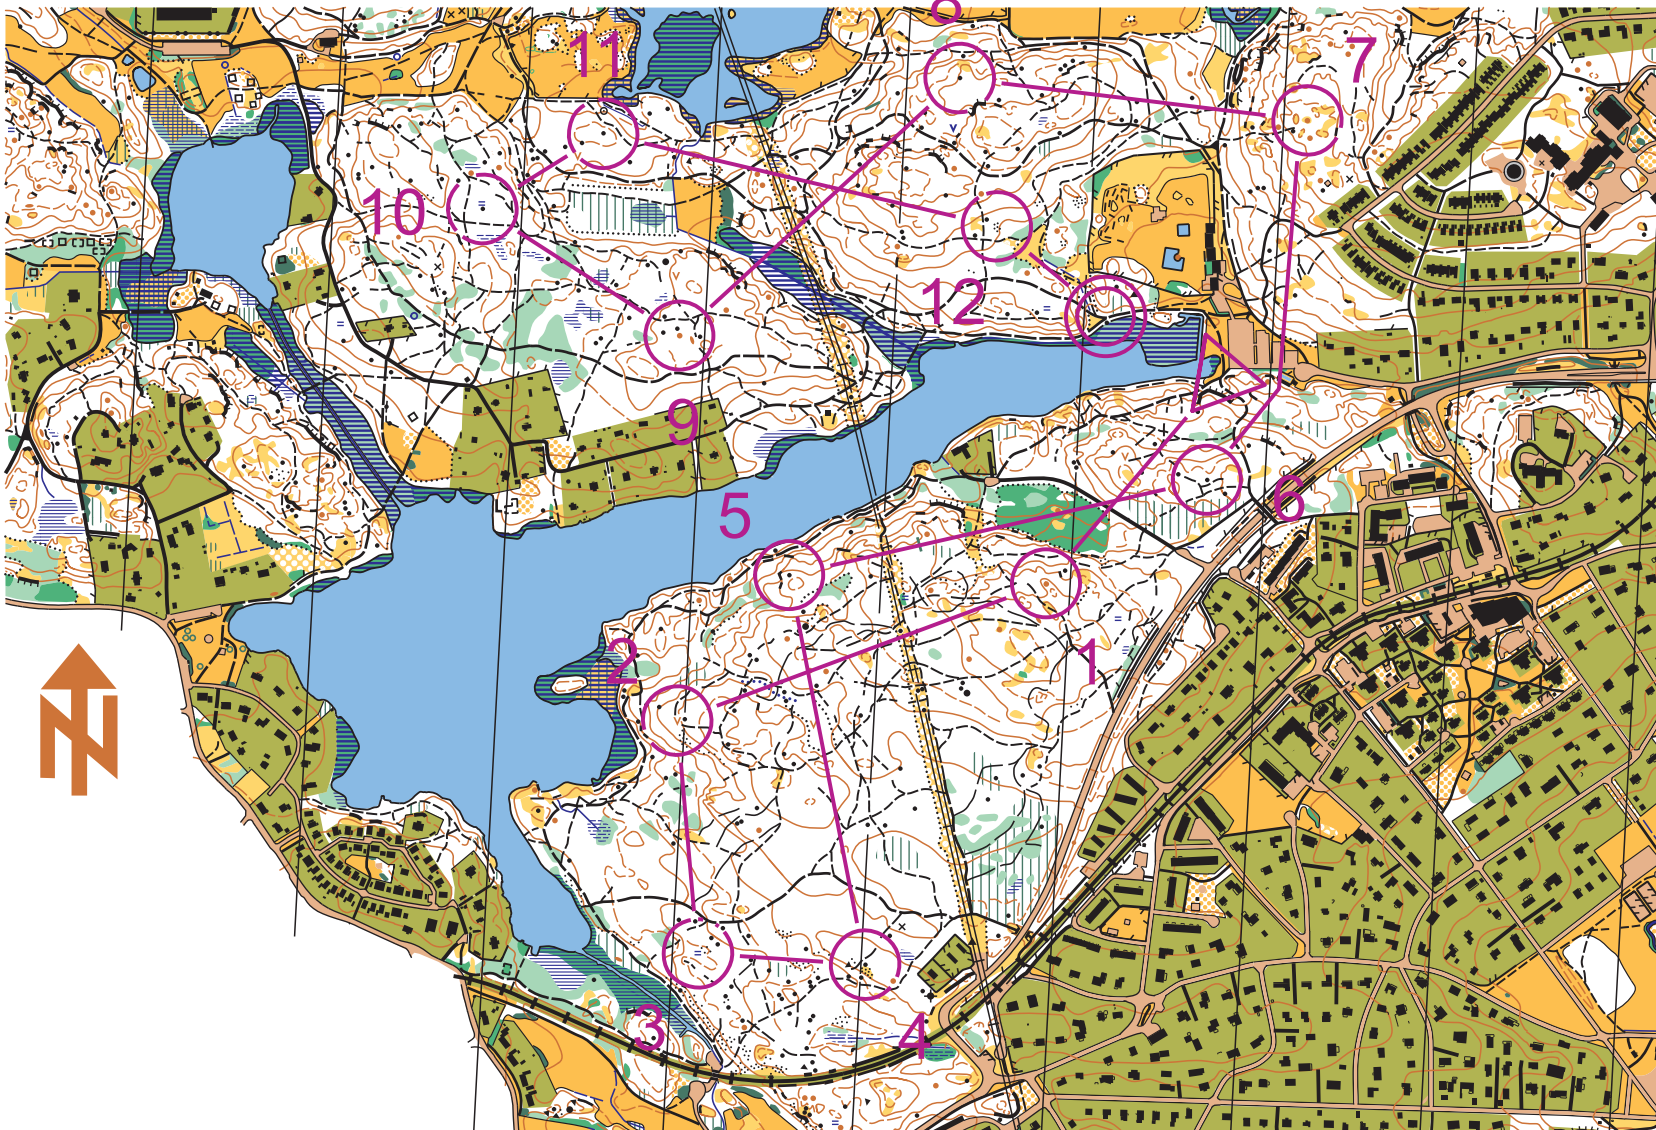

# LÅNGÄNGEN

Framställd 2015 av IFK Lidingö SOK

All kopiering utan tillstånd från  
IFK Lidingö SOK är förbjuden.

Skala 1 : 10 000, Ekvidistans 4m  
(1 mm på kartan = 10 m i naturen)

Grundmaterial: Bengt Stark, Nora  
Kartproduktion: Kartprojekt AB, Mörrum  
Godkänd SOFT: 2009-04-08 A 801  
Godkänd LMV: 2009-02-24  
Hemsida: [www.ifklidingo.se](http://www.ifklidingo.se)

IFK LIDINGÖ SOK

## Veckans Bana #8

7 juli-27 augusti

Lång		5,2 km			
▷		↗	×		
1	31	•			
2	32	∇			
3	33	≡			
4	34	↗	▲		
5	35	▲			
6	36		▲		
7	37	↑	•		
8	38	↓	▲		
9	39	←	•		
10	40		▲		
11	41	↗	▲		
12	42	⋈			○
○		190 m		○	