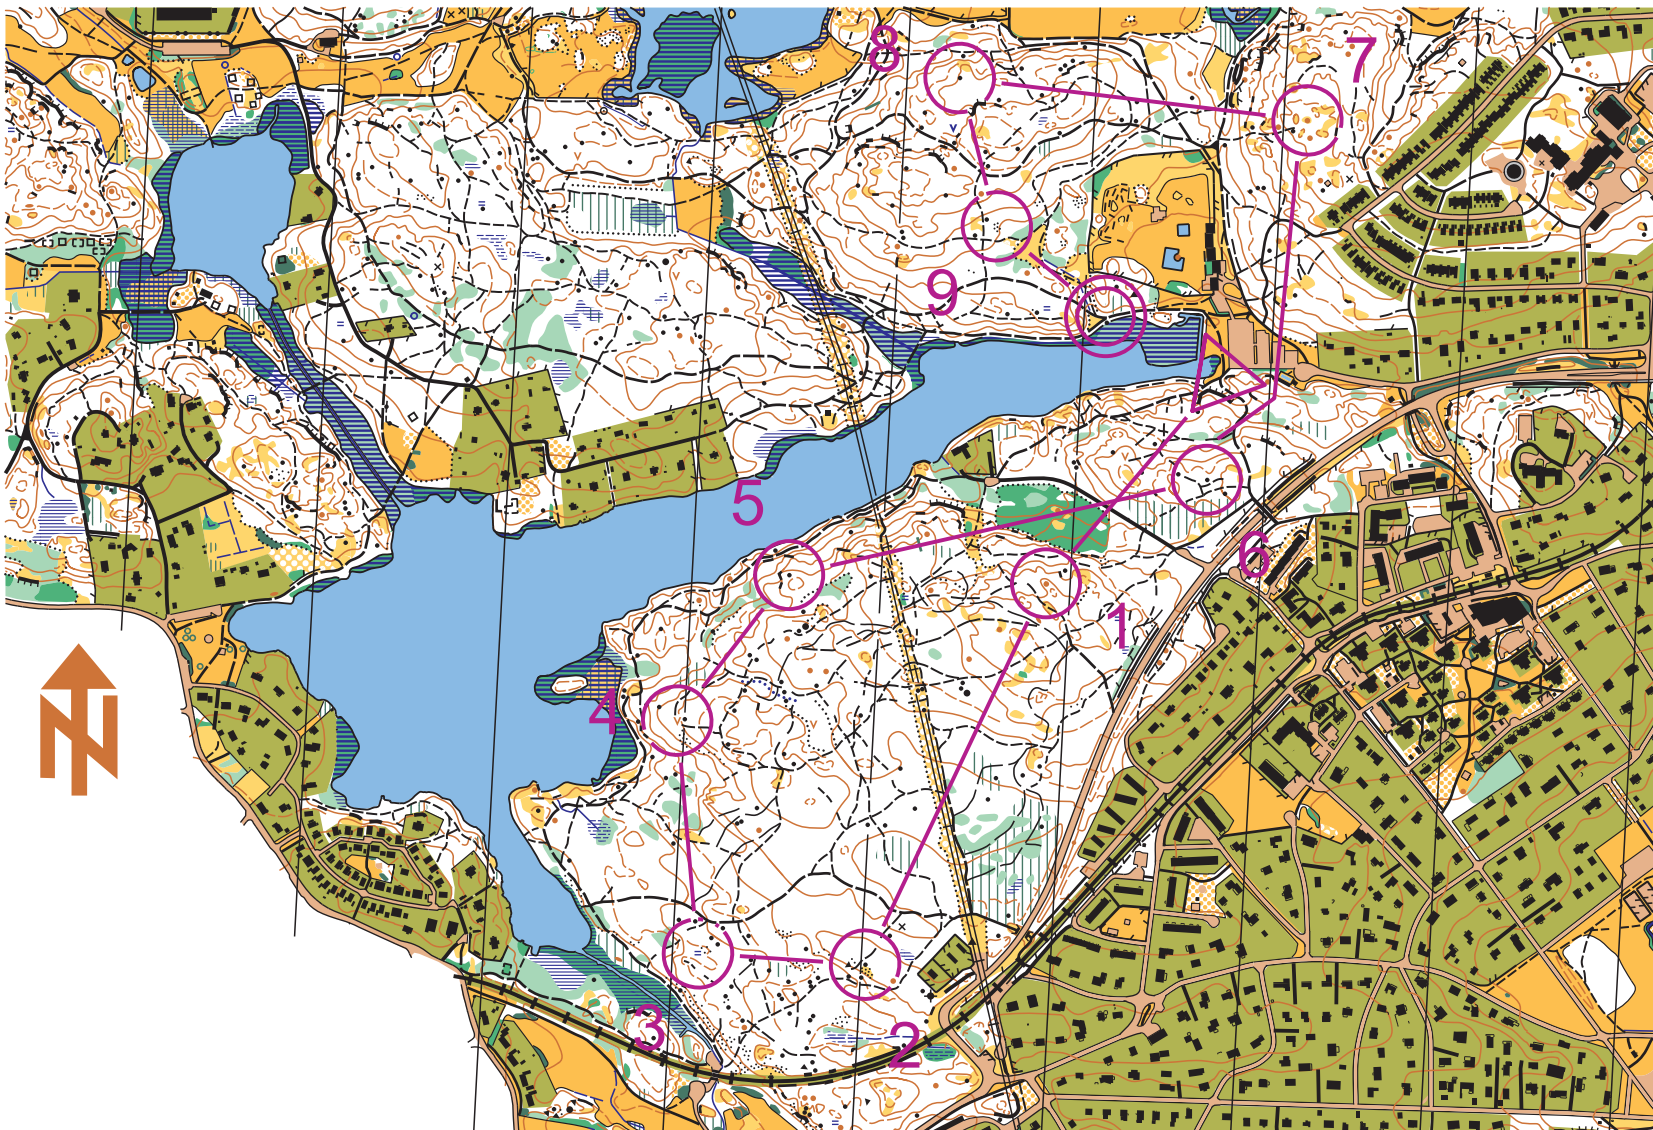

LÅNGÄNGEN

Framställd 2015 av IFK Lidingö SOK

All kopiering utan tillstånd från
IFK Lidingö SOK är förbjuden.

Skala 1 : 10 000, Ekvidistans 4m
(1 mm på kartan = 10 m i naturen)

Grundmaterial: Bengt Stark, Nora
Kartproduktion: Kartprojekt AB, Mörrum
Godkänd SOFT: 2009-04-08 A 801
Godkänd LMV: 2009-02-24
Hemsida: www.ifklidingo.se

IFK LIDINGÖ SOK

Veckans Bana #8

7 juli-27 augusti

Medel		3,6 km			
▷		/	×		
1	31	•			
2	34	↗	▲		
3	33	≡			
4	32	∇			
5	35	▲			
6	36		▲		
7	37	↑	•		
8	38	↓	▲		
9	42	⋈			○
		190 m		⊗	⊙