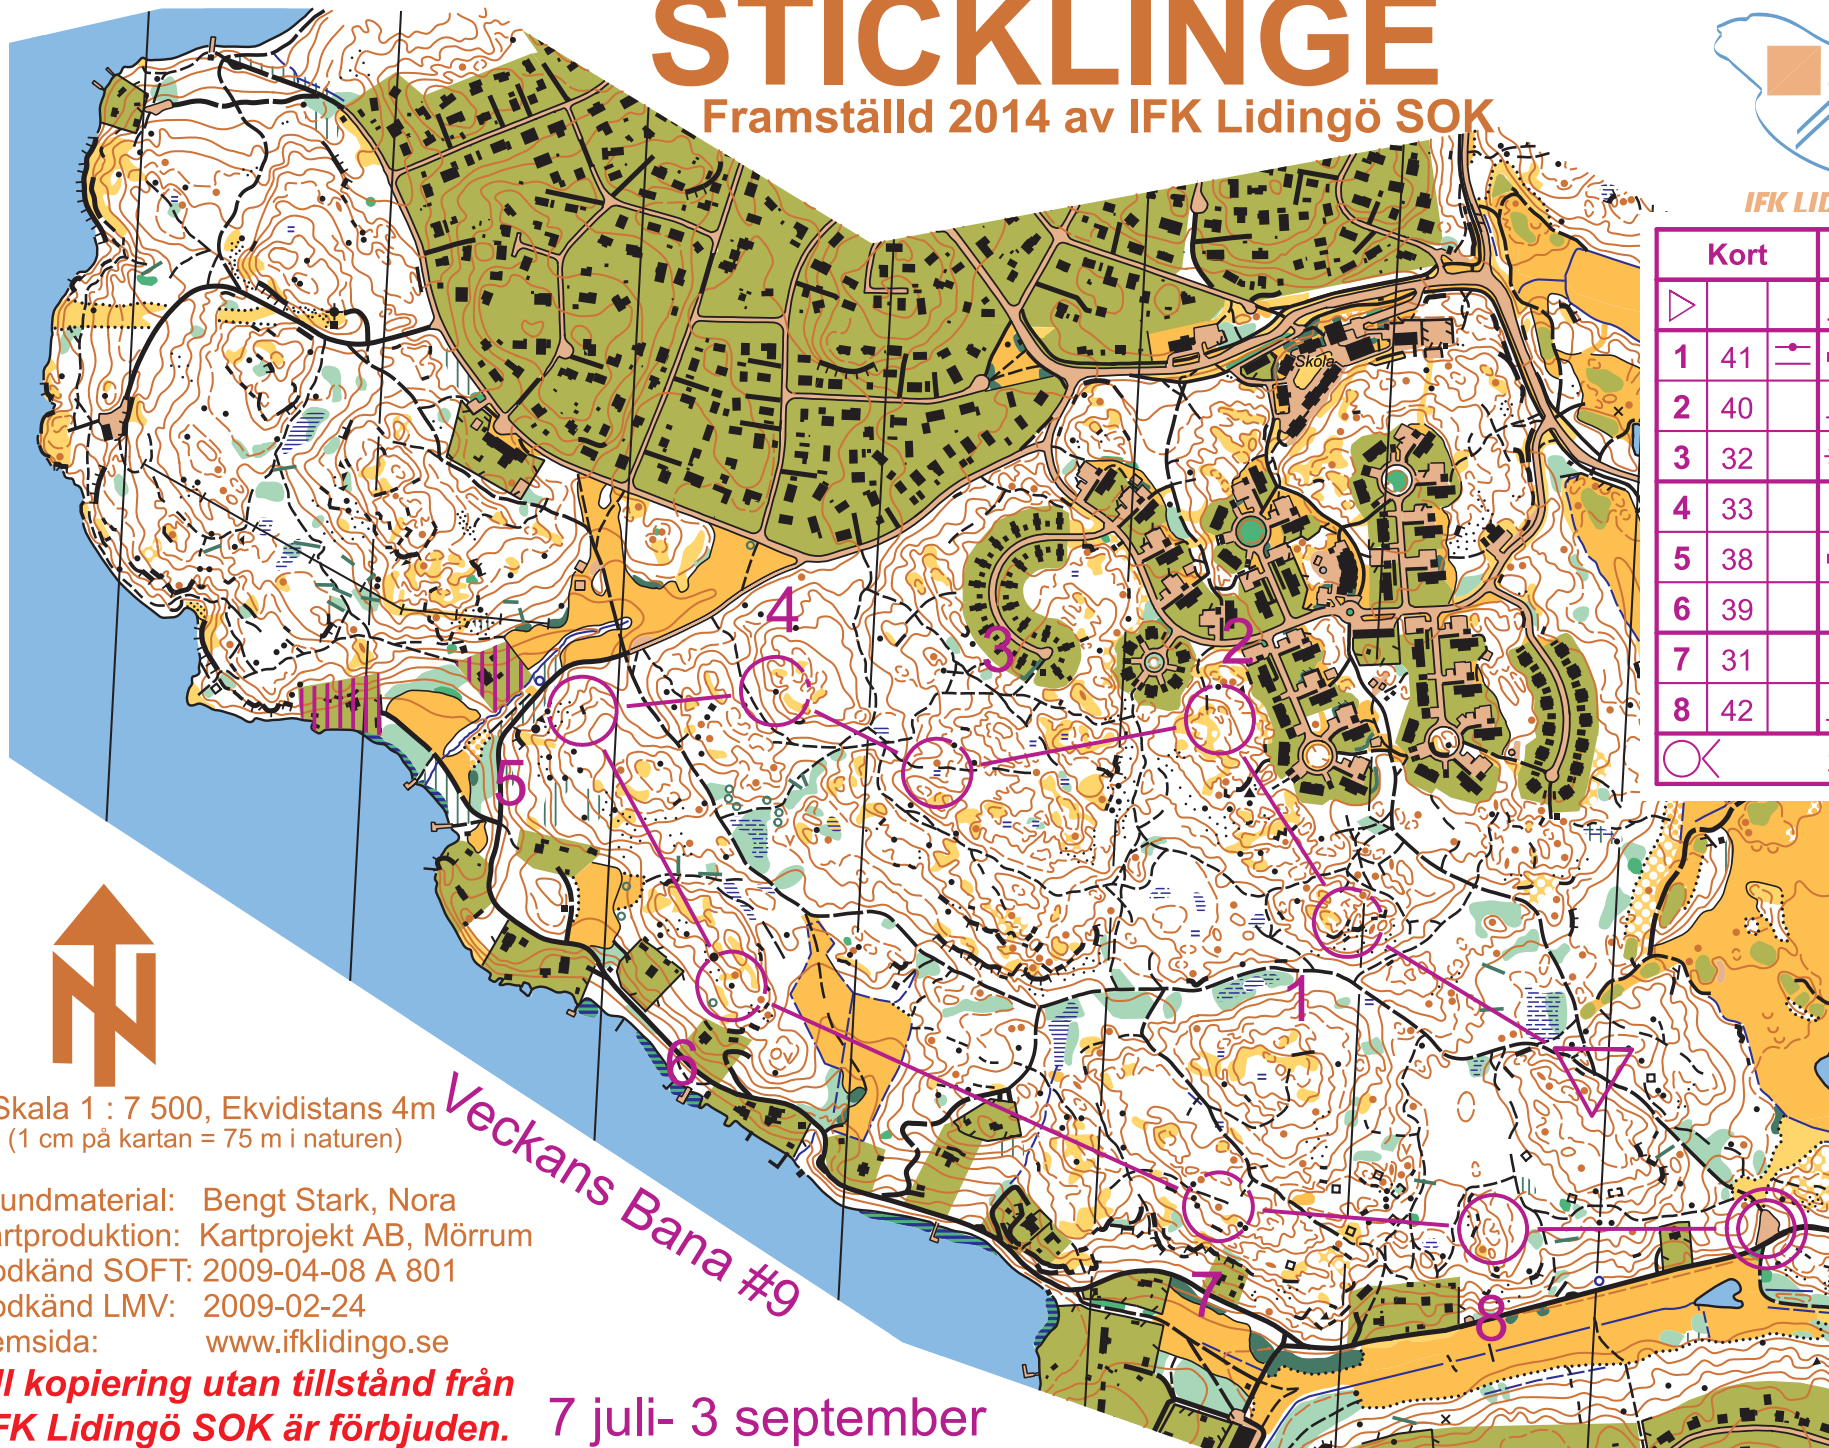

STICKKLINGE

Framställd 2014 av IFK Lidingö SOK

IFK LIDINGÖ SOK

Kort		2,6 km	
▷		/	γ
1	41	—	—
2	40	∩	
3	32	≡	
4	33	▲	
5	38	—	
6	39	▲	
7	31	•	
8	42	∩	
○		270 m	○

Skala 1 : 7 500, Ekvidistans 4m
(1 cm på kartan = 75 m i naturen)

Veckans Bana #9

Grundmaterial: Bengt Stark, Nora
Kartproduktion: Kartprojekt AB, Mörrum
Godkänd SOFT: 2009-04-08 A 801
Godkänd LMV: 2009-02-24
Hemsida: www.ifklidingo.se

**All kopiering utan tillstånd från
IFK Lidingö SOK är förbjuden.**

7 juli- 3 september