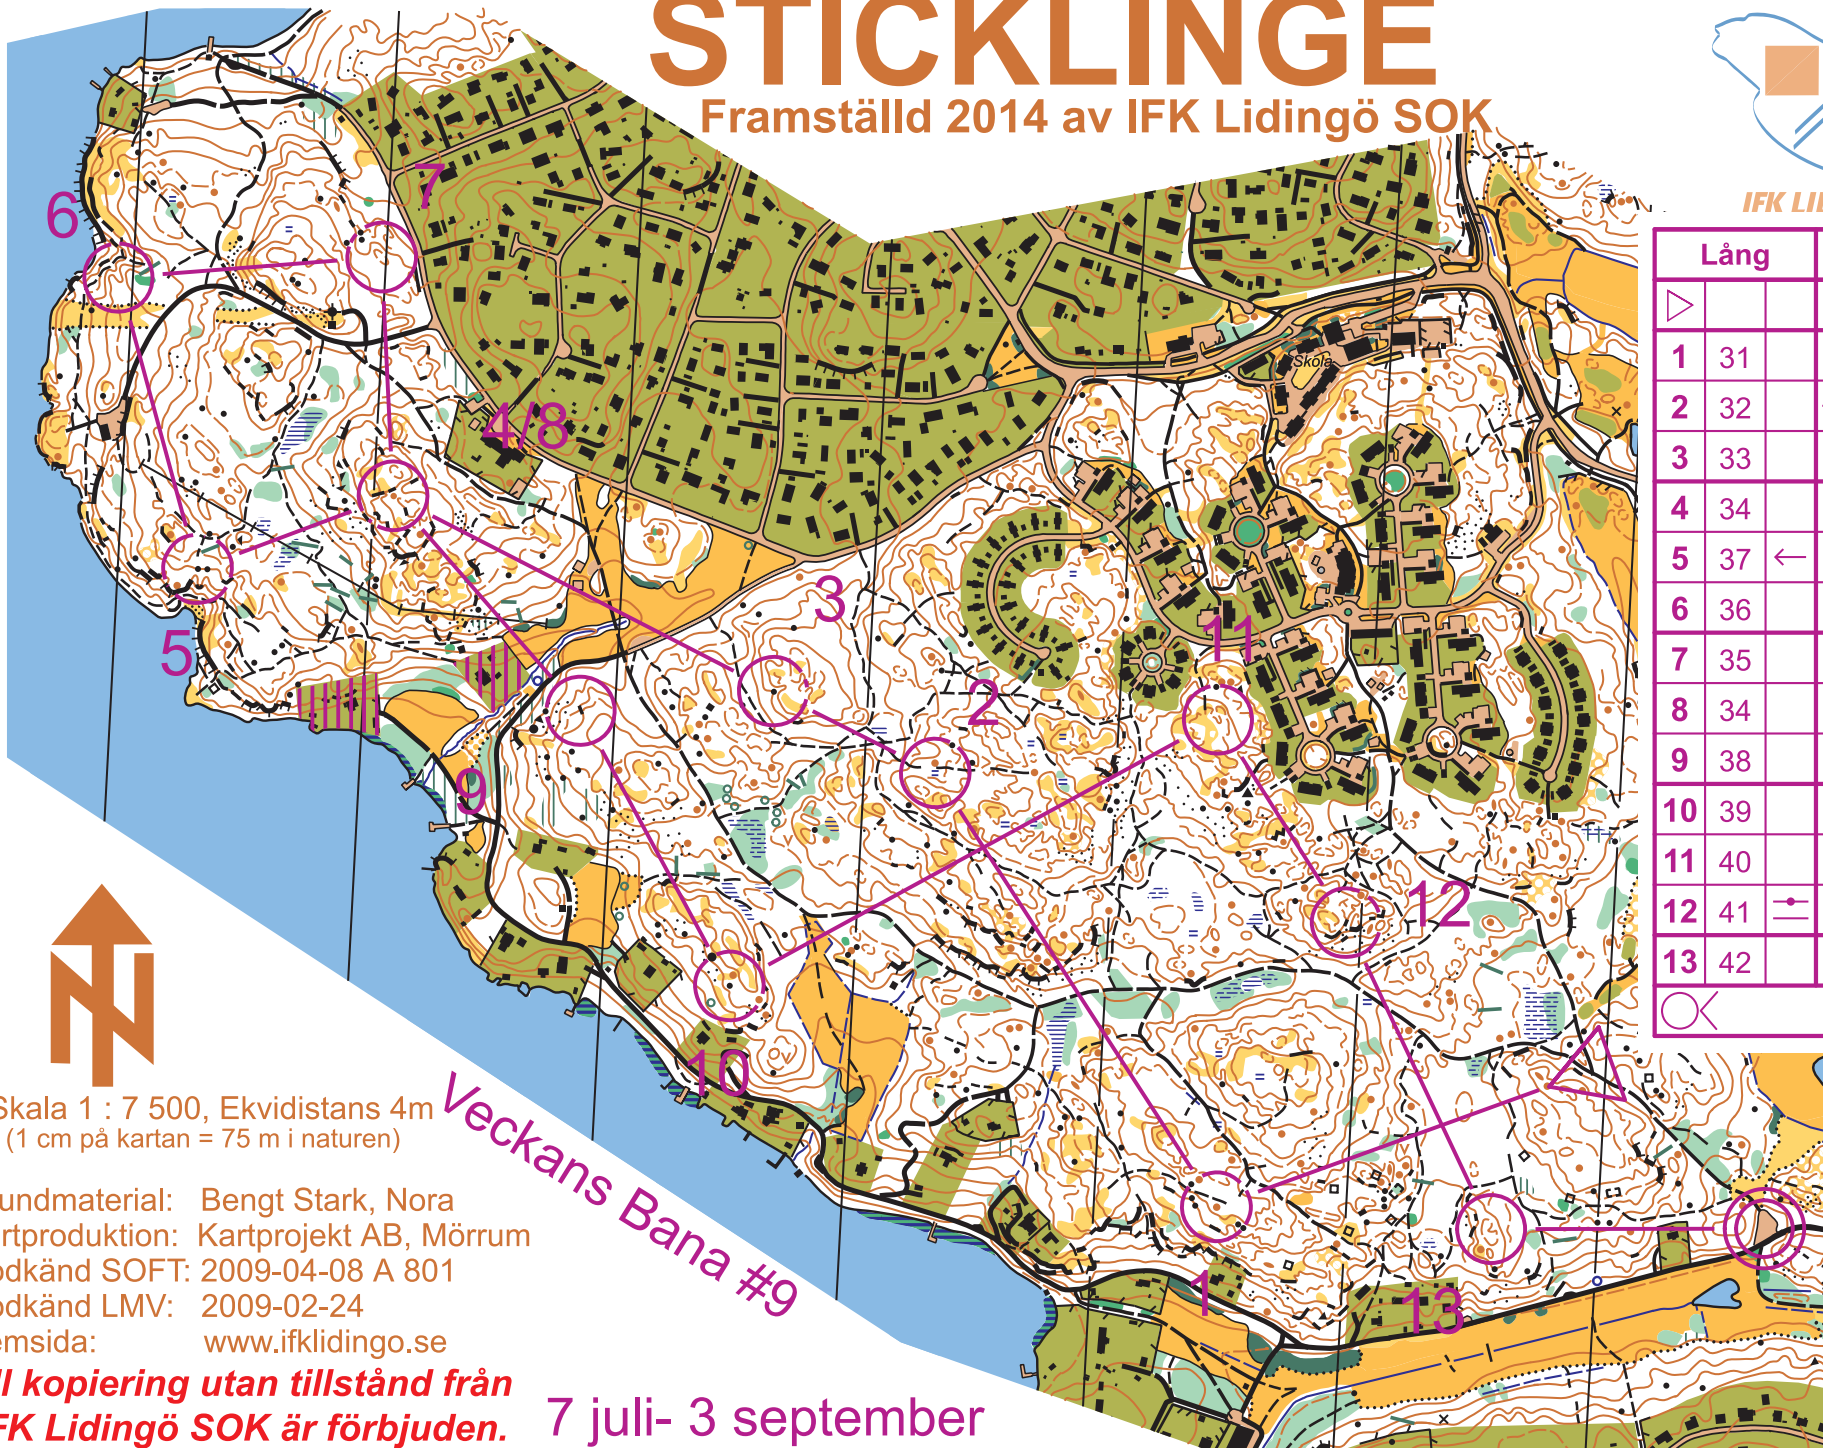

STICKKLINGE

Framställd 2014 av IFK Lidingö SOK

IFK LIDINGÖ SOK

| Lång | | 4,5 km | |
|------|----|--------|---|
| ▷ | | / | Y |
| 1 | 31 | • | |
| 2 | 32 | ≡ | |
| 3 | 33 | ▲ | |
| 4 | 34 | • | |
| 5 | 37 | ← | ▲ |
| 6 | 36 | ∩ | |
| 7 | 35 | ○ | |
| 8 | 34 | • | |
| 9 | 38 | ≡ | |
| 10 | 39 | ▲ | |
| 11 | 40 | ∩ | |
| 12 | 41 | → | ≡ |
| 13 | 42 | ∩ | |
| ○ | | 270 m | ○ |

Skala 1 : 7 500, Ekvidistans 4m
(1 cm på kartan = 75 m i naturen)

Veckans Bana #9

Grundmaterial: Bengt Stark, Nora
Kartproduktion: Kartprojekt AB, Mörrum
Godkänd SOFT: 2009-04-08 A 801
Godkänd LMV: 2009-02-24
Hemsida: www.ifklidingo.se

All kopiering utan tillstånd från
IFK Lidingö SOK är förbjuden.

7 juli- 3 september