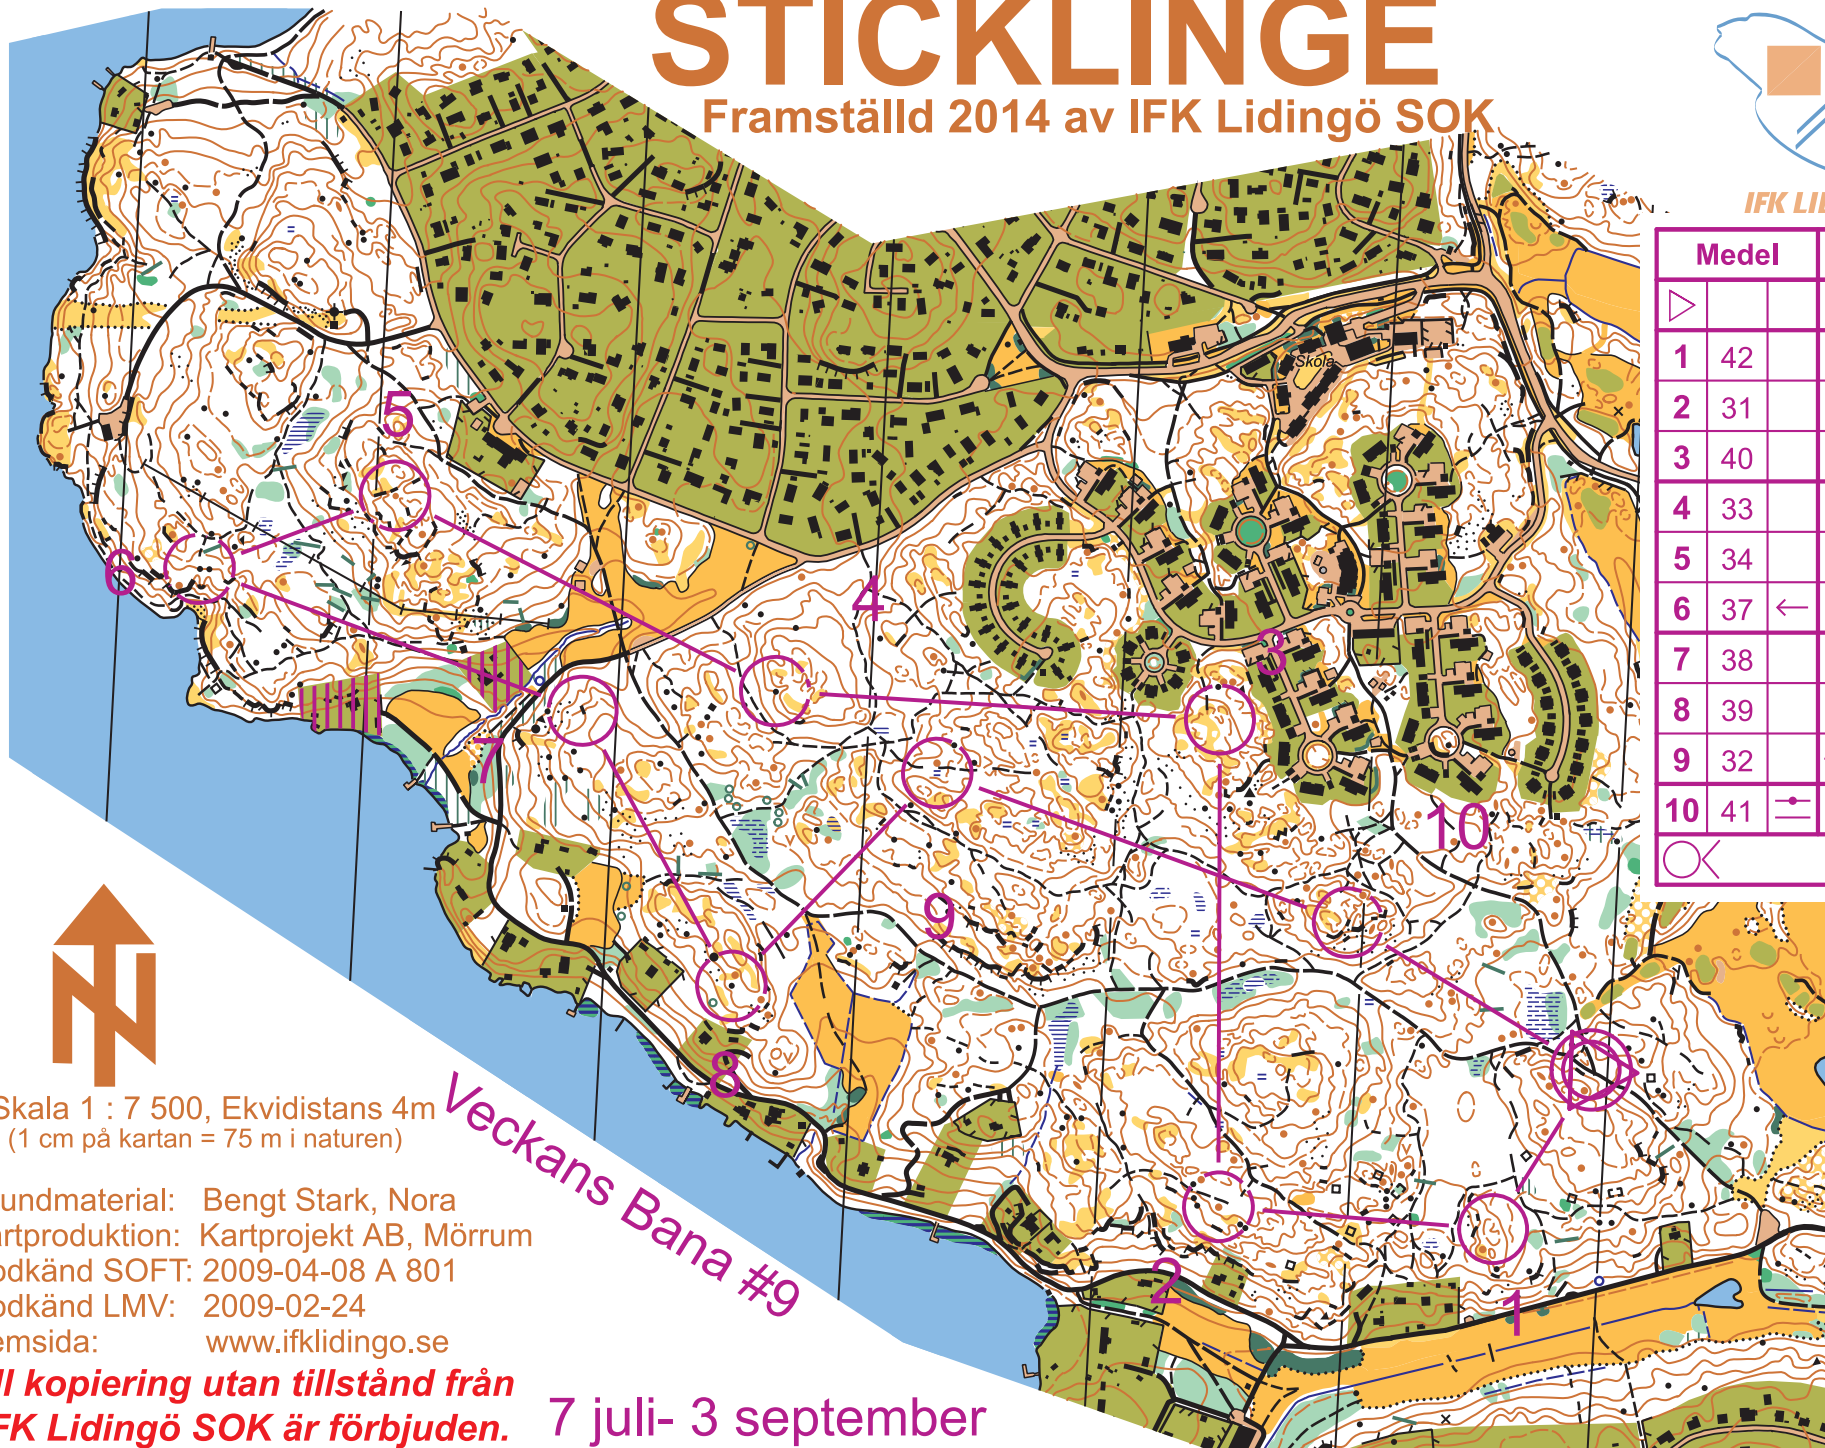

# STICKKLINGE

Framställd 2014 av IFK Lidingö SOK

IFK LIDINGÖ SOK

	Medel	3,7 km		
▷		/	∕	
1	42	∩		
2	31	•		
3	40	∩		
4	33	▲		
5	34	•		
6	37	←	▲	
7	38	≡		
8	39	▲		
9	32	≡		
10	41	≡	≡	
○		280 m		○

Skala 1 : 7 500, Ekvidistans 4m  
(1 cm på kartan = 75 m i naturen)

Veckans Bana #9

Grundmaterial: Bengt Stark, Nora  
Kartproduktion: Kartprojekt AB, Mörrum  
Godkänd SOFT: 2009-04-08 A 801  
Godkänd LMV: 2009-02-24  
Hemsida: [www.ifklidingo.se](http://www.ifklidingo.se)

All kopiering utan tillstånd från  
IFK Lidingö SOK är förbjuden.

7 juli- 3 september