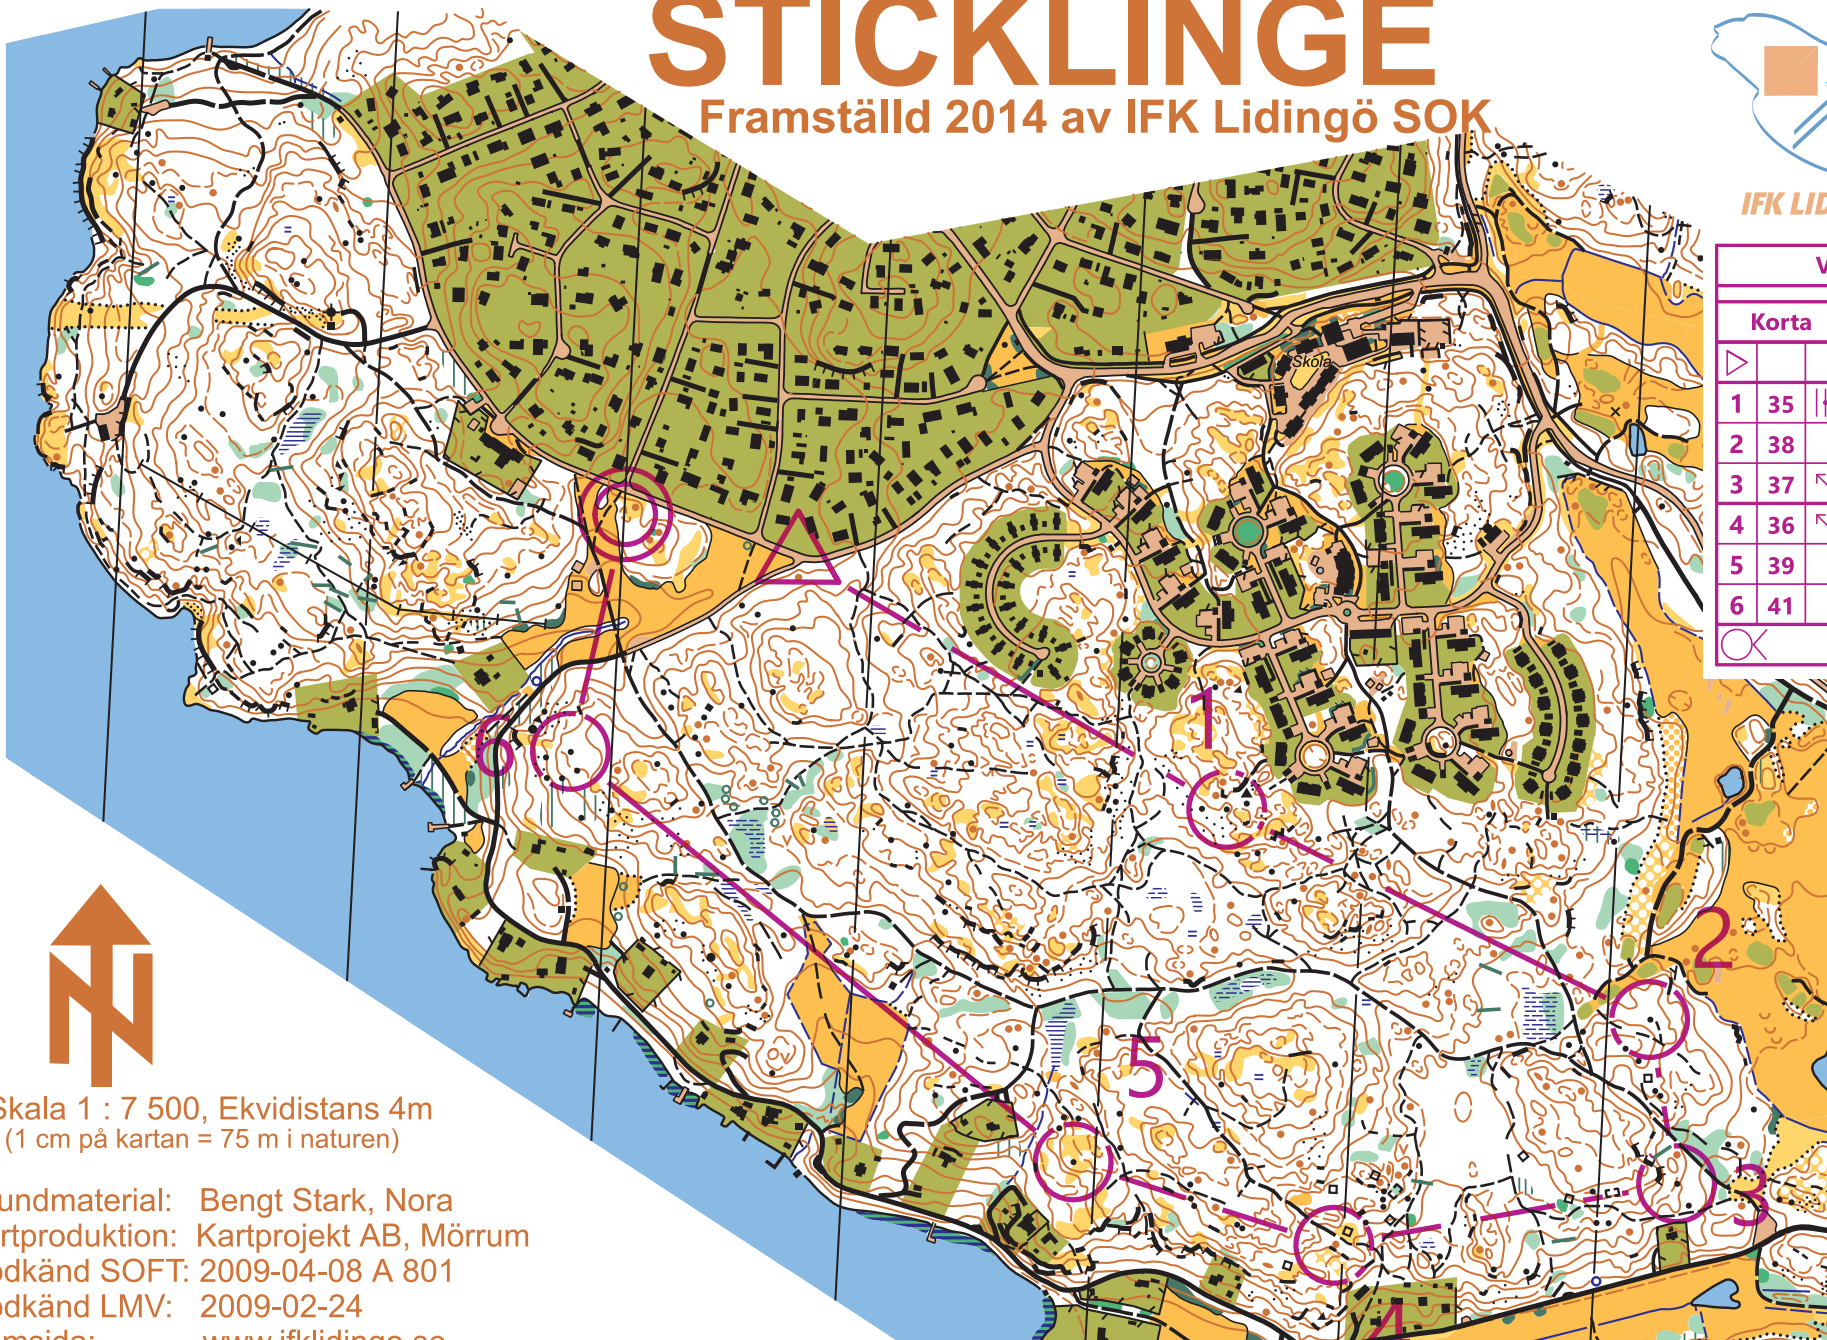

# STICKKLINGE

Framställd 2014 av IFK Lidingö SOK

IFK LIDINGÖ SOK

VB 2018 #10

| Korta |    | 2,6 km |   |  |  |
|-------|----|--------|---|--|--|
| ▷     |    | /      | ∨ |  |  |
| 1     | 35 |        | ▲ |  |  |
| 2     | 38 |        | ▲ |  |  |
| 3     | 37 | ↖      | ▲ |  |  |
| 4     | 36 | ↖      | ● |  |  |
| 5     | 39 |        | ▲ |  |  |
| 6     | 41 |        | ▲ |  |  |
|       |    | 240 m  |   |  |  |

Skala 1 : 7 500, Ekvidistans 4m  
(1 cm på kartan = 75 m i naturen)

Grundmaterial: Bengt Stark, Nora  
Kartproduktion: Kartprojekt AB, Mörrum  
Godkänd SOFT: 2009-04-08 A 801  
Godkänd LMV: 2009-02-24  
Hemsida: [www.ifklidingo.se](http://www.ifklidingo.se)