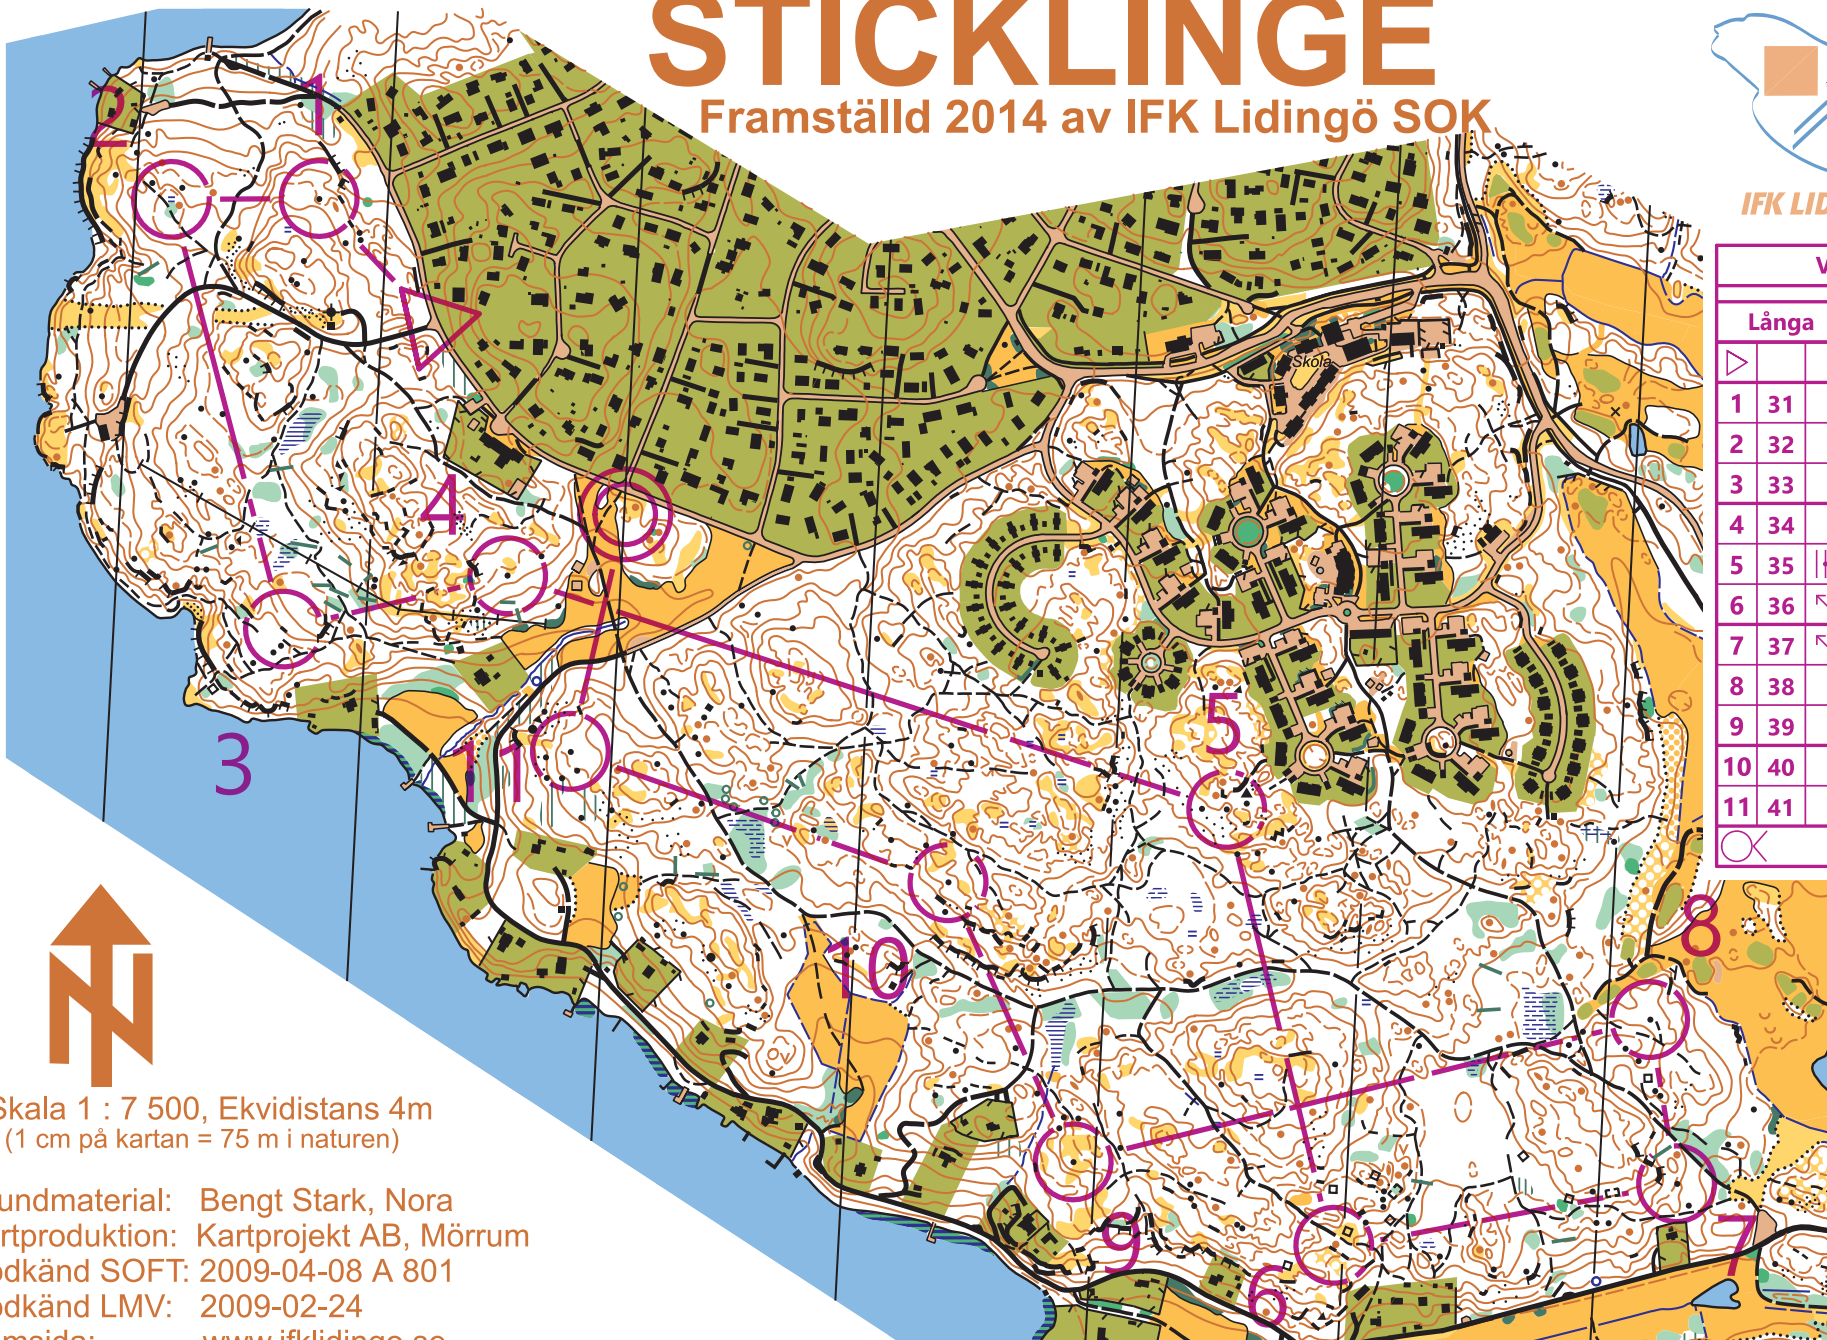

STICKKLINGE

Framställd 2014 av IFK Lidingö SOK

IFK LIDINGÖ SOK

VB 2018 #10				
Långa		4,2 km		
▷		/	∨	
1	31	▲		
2	32	≡		
3	33	≡		
4	34	▲		
5	35		▲	
6	36	↖	●	
7	37	↖	▲	
8	38	▲		
9	39	▲		
10	40	▲		
11	41	▲		

○ 240 m ○

Skala 1 : 7 500, Ekvidistans 4m
(1 cm på kartan = 75 m i naturen)

Grundmaterial: Bengt Stark, Nora
Kartproduktion: Kartprojekt AB, Mörrum
Godkänd SOFT: 2009-04-08 A 801
Godkänd LMV: 2009-02-24
Hemsida: www.ifklidingo.se