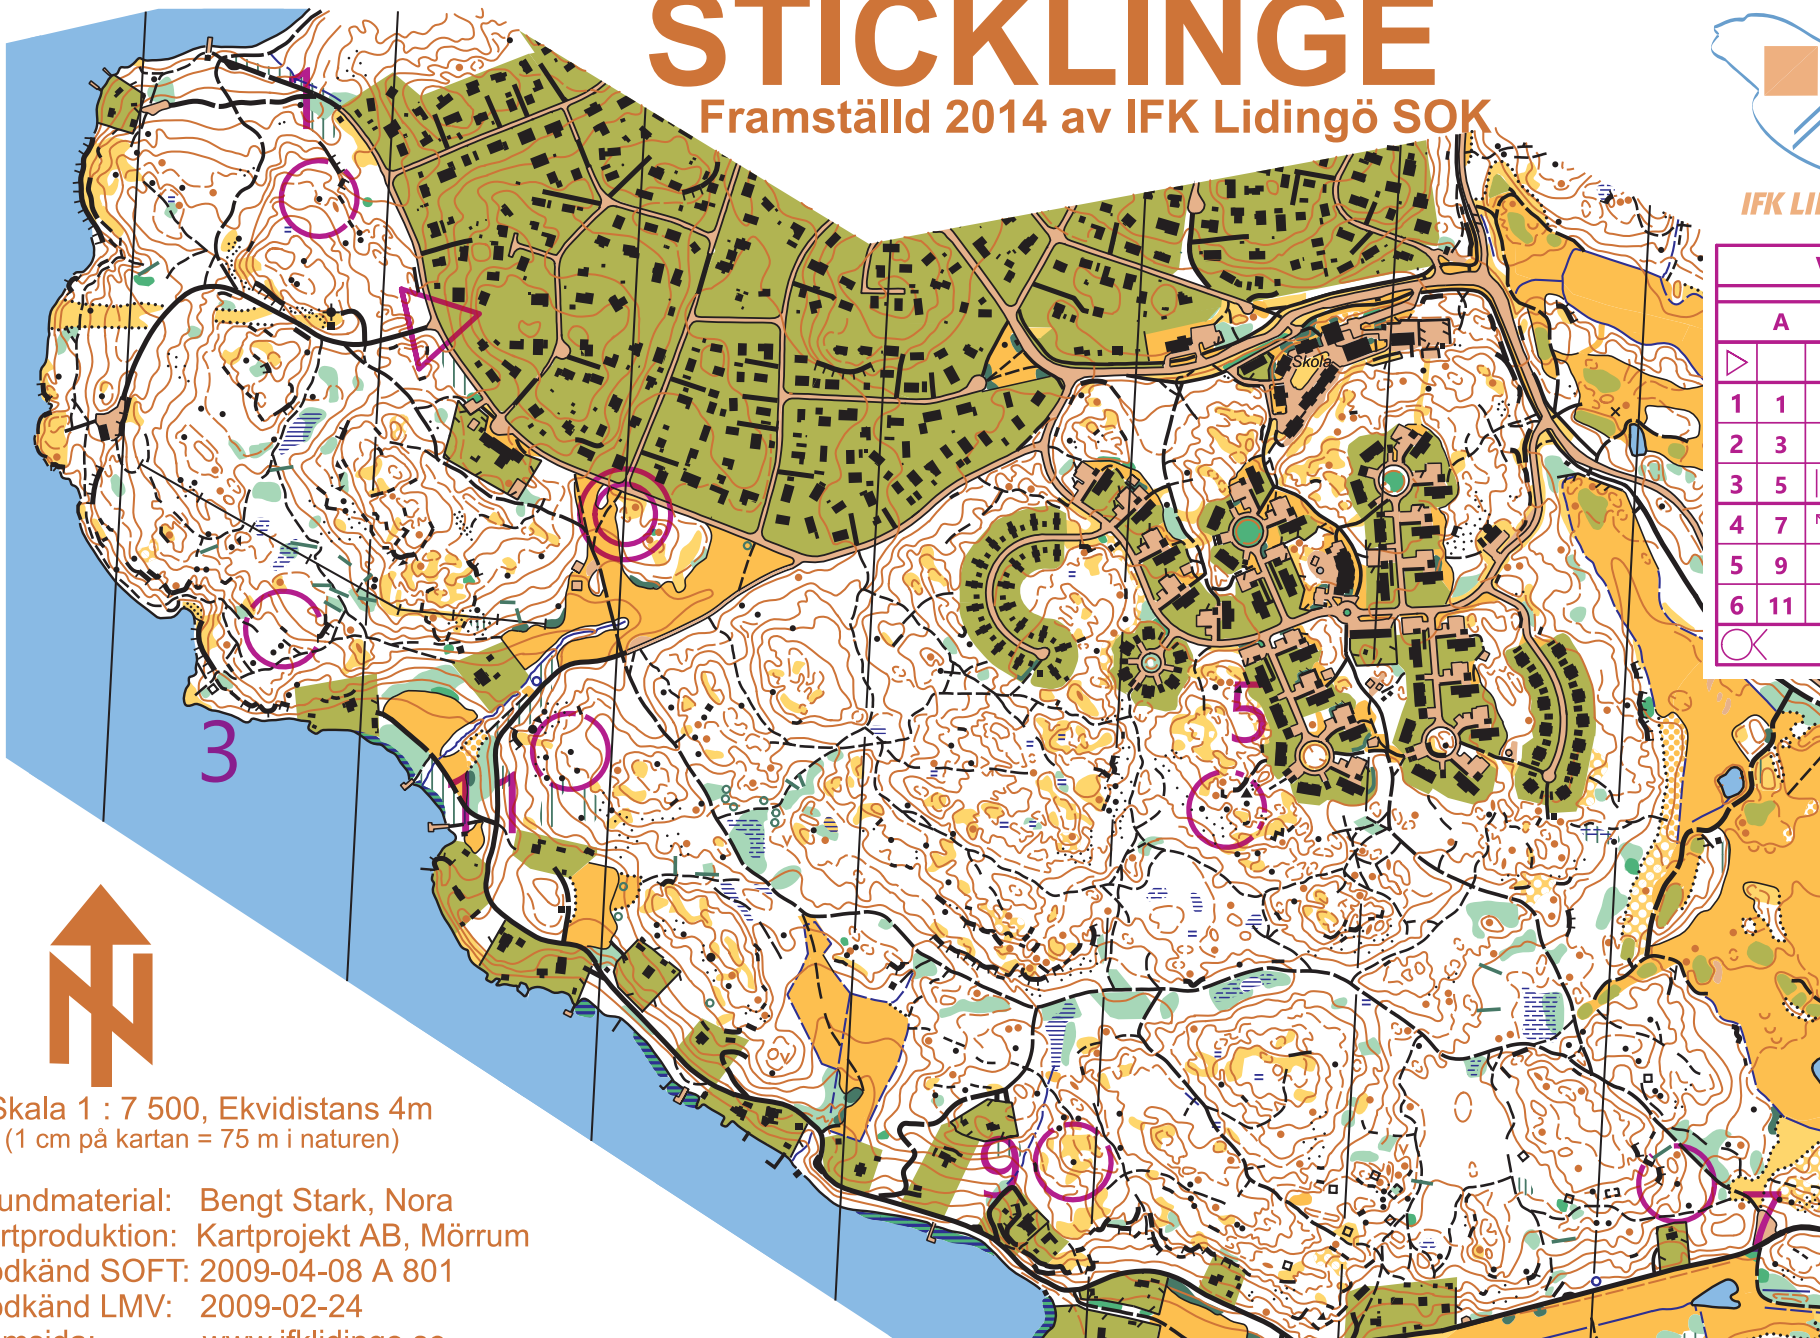

STICKKLINGE

Framställd 2014 av IFK Lidingö SOK

IFK LIDINGÖ SOK

VB 2018 #10

A		3,6 km			
▷		/	∨		
1	1	▲			
2	3	mm			
3	5		▲		
4	7	↖	▲		
5	9	▲			
6	11	▲			
		240 m			

Skala 1 : 7 500, Ekvidistans 4m
(1 cm på kartan = 75 m i naturen)

Kontroller sitter ute 21/5-1/7