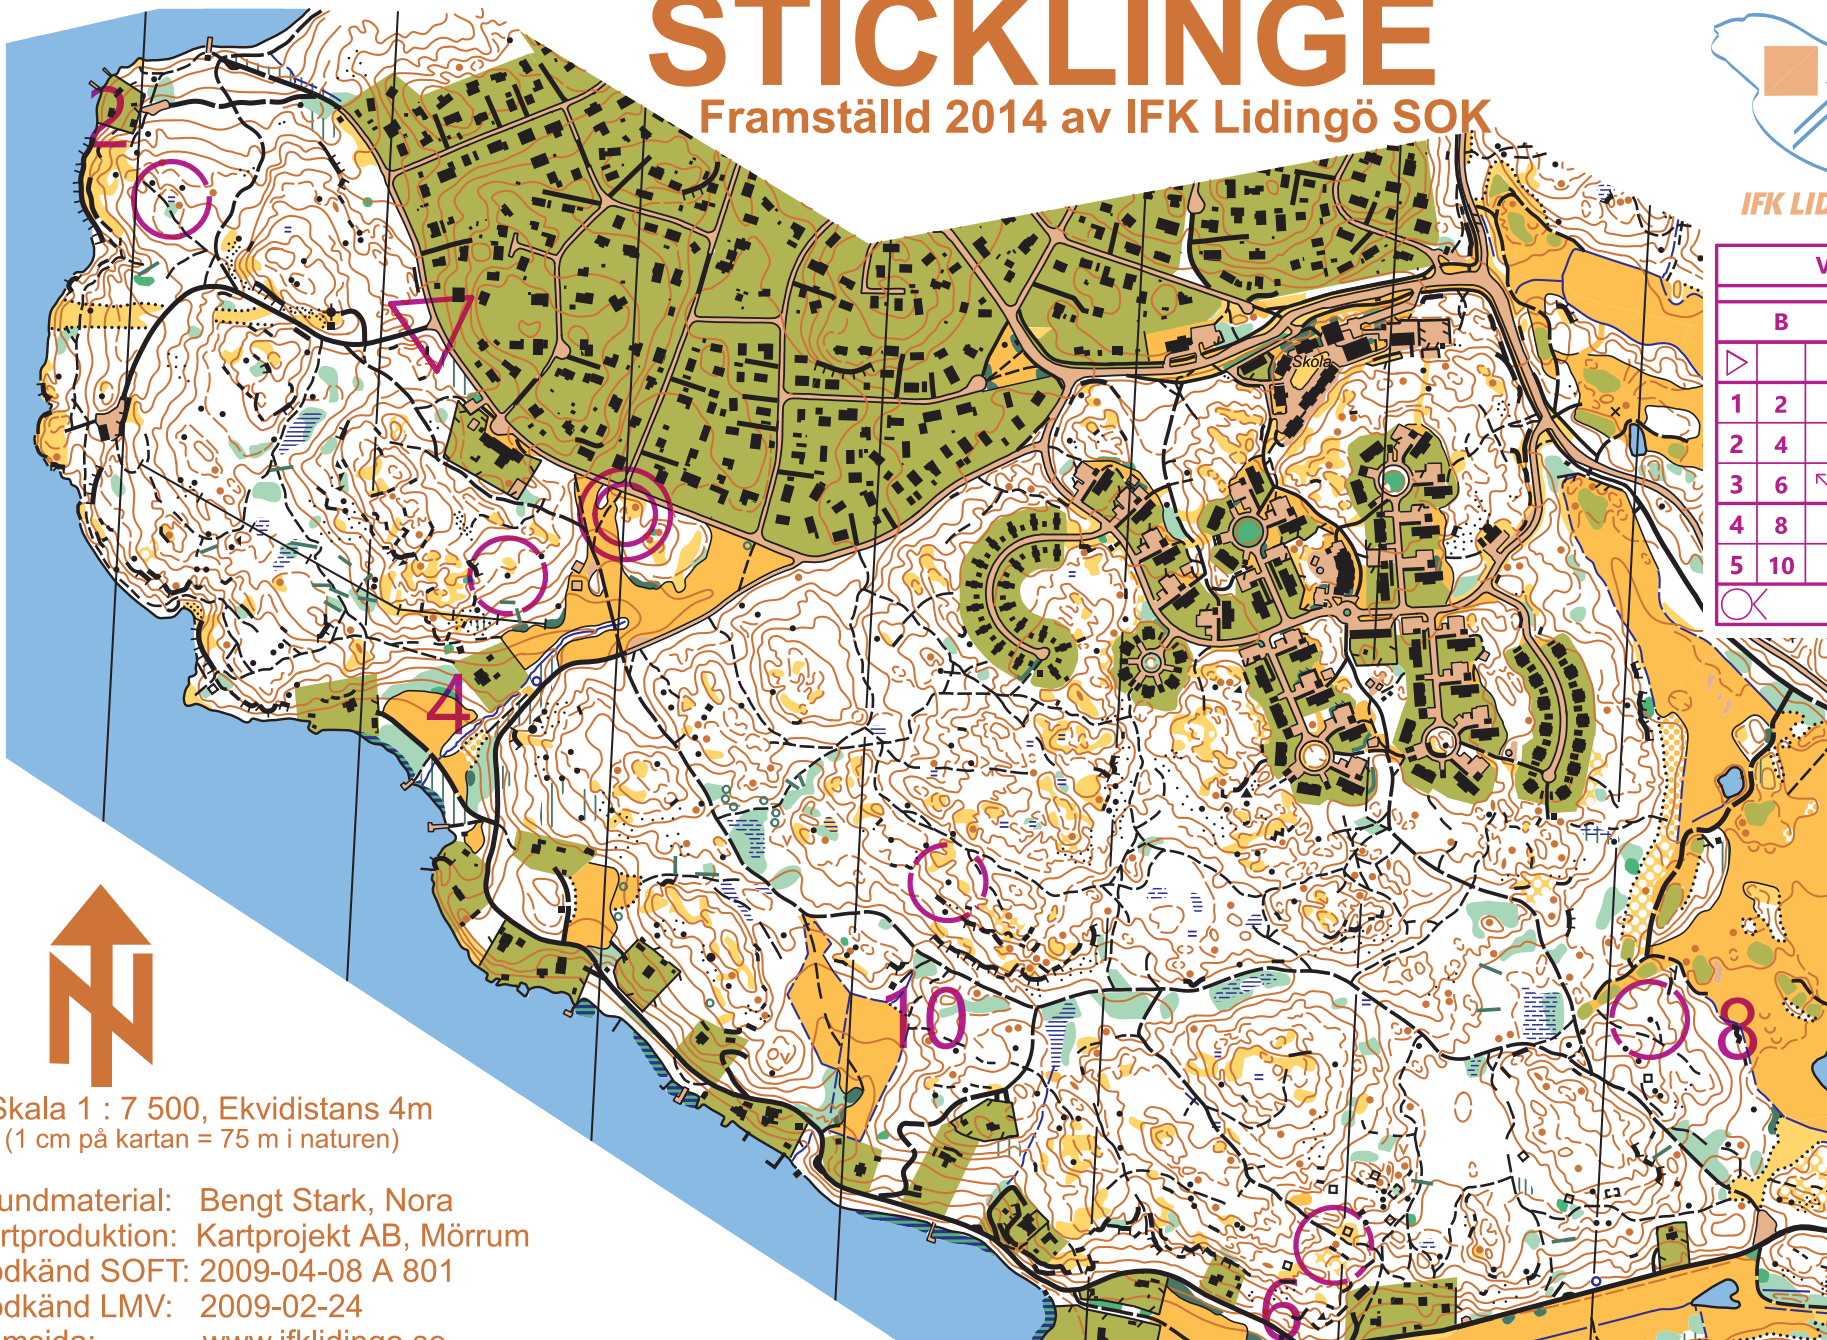

# STICKKLINGE

Framställd 2014 av IFK Lidingö SOK

IFK LIDINGÖ SOK

VB 2018 #10

B		3,4 km	
▷		/	∨
1	2	≡	
2	4	▲	
3	6	↖	●
4	8	▲	
5	10	▲	

○ 490 m ○

Skala 1 : 7 500, Ekvidistans 4m  
(1 cm på kartan = 75 m i naturen)