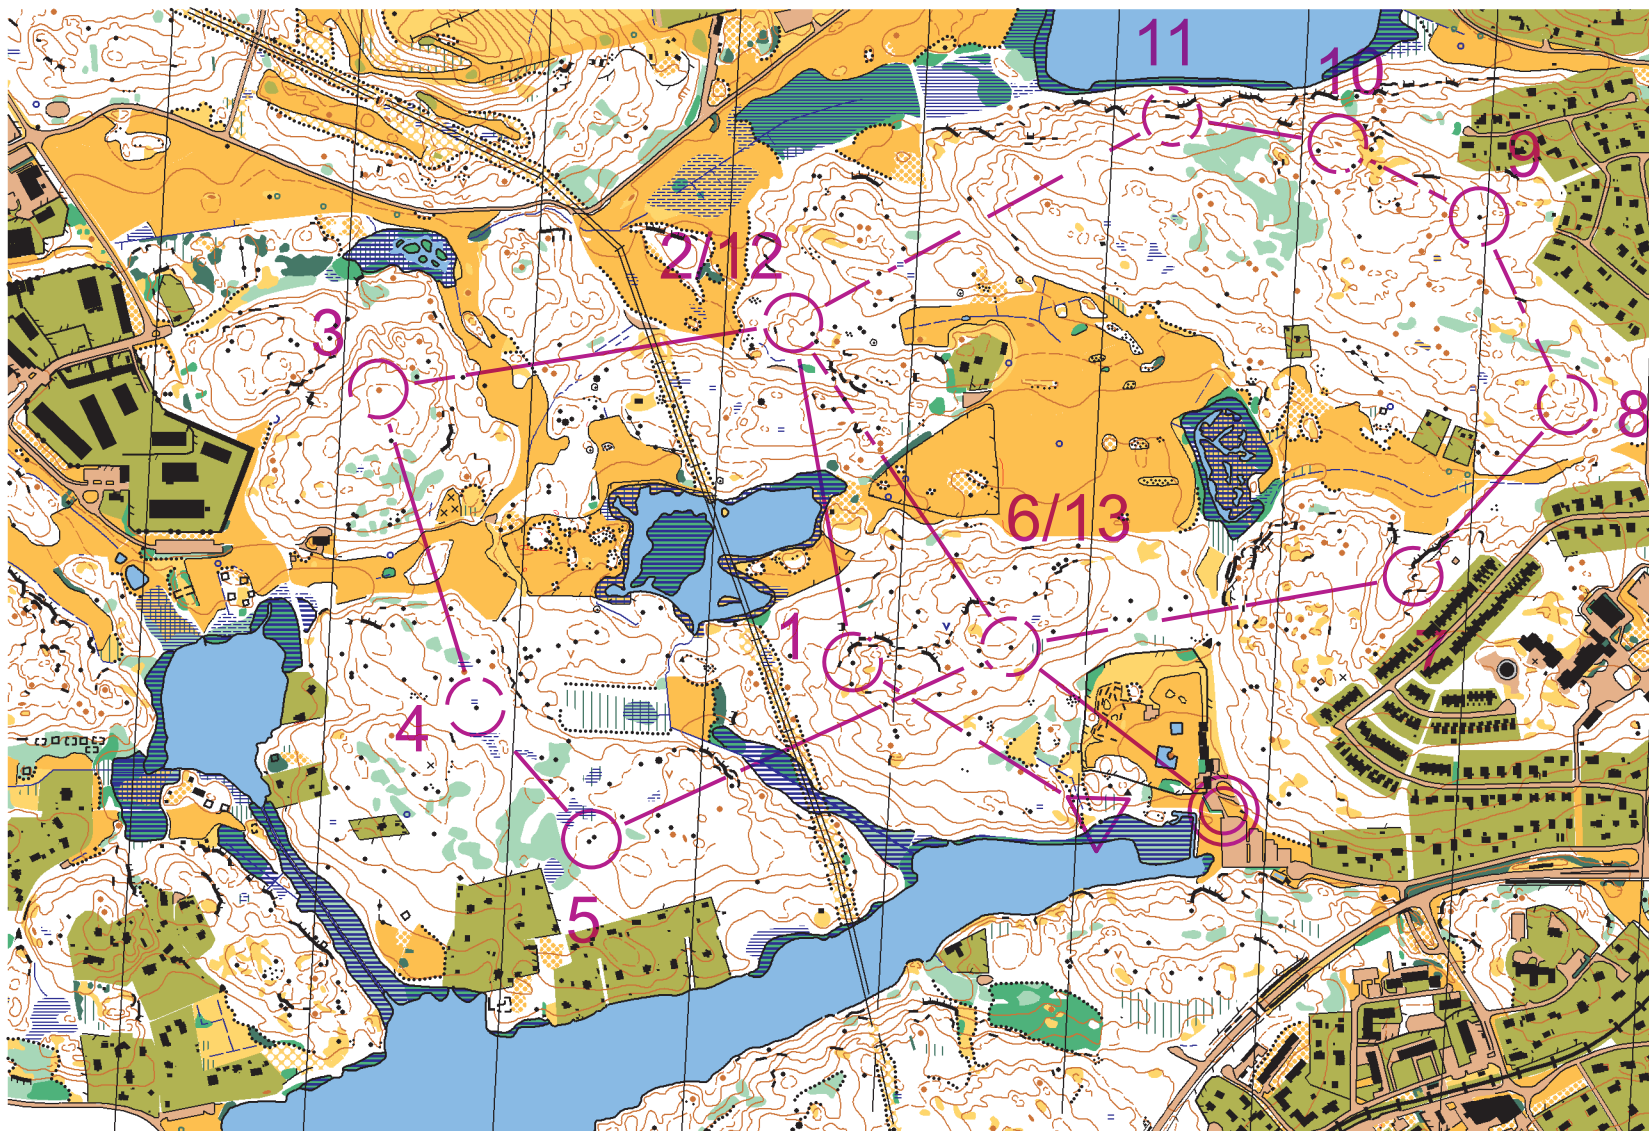

LÅNGÄNGEN

Skala 1 : 10 000, Ekvidistans 4m

(1 mm på kartan = 10 m i naturen)

0 100 200 300 400 500m

Framställd 2015 av IFK Lidingö SOK

All kopiering utan tillstånd från
IFK Lidingö SOK är förbjuden.

Grundmaterial: Bengt Stark, Nora
Kartproduktion: Kartprojekt AB, Mörrum
Godkänd SOFT: 2009-04-08 A 801
Godkänd LMV: 2009-02-24
Hemsida: www.ifklidingo.se

Veckans Bana #13

Kontroller sitter ute 30/7-8/9

ORIENTERING

VB 2018 #13

Långa		5,7 km		
▷		↗	↘	
1	31	↑	▲	
2	32	↖		∩
3	33	●		
4	34	▲		
5	35	▲	▲	≡
6	40	▲		
7	36		≡	
8	37	∩		
9	38	▲		
10	39	●		
11	41	↓	≡	
12	32	↖		∩
13	40	▲		
○	360 m			○