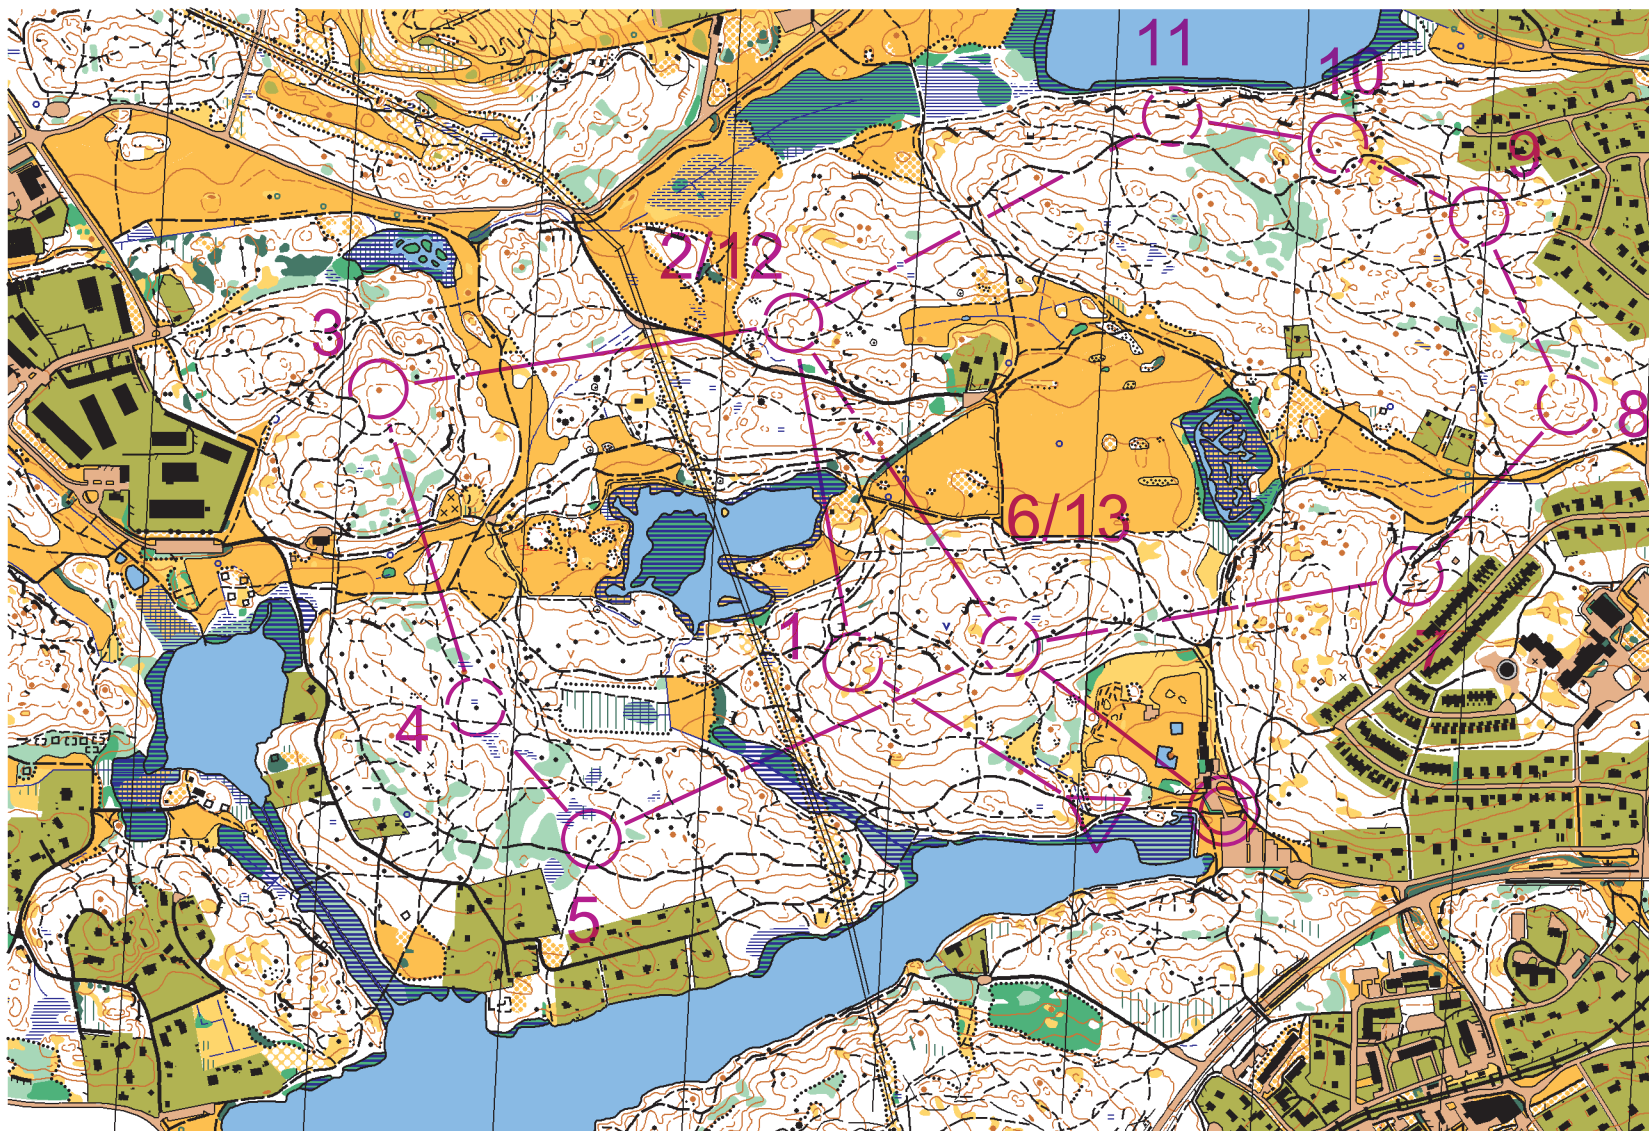

# LÅNGÄNGEN

Skala 1 : 10 000, Ekvidistans 4m

(1 mm på kartan = 10 m i naturen)

0 100 200 300 400 500m

Framställd 2015 av IFK Lidingö SOK

All kopiering utan tillstånd från  
IFK Lidingö SOK är förbjuden.

Grundmaterial: Bengt Stark, Nora  
Kartproduktion: Kartprojekt AB, Mörrum  
Godkänd SOFT: 2009-04-08 A 801  
Godkänd LMV: 2009-02-24  
Hemsida: [www.ifklidingo.se](http://www.ifklidingo.se)

## Veckans Bana #13

Kontroller sitter ute 30/7-8/9

ORIENTERING

VB 2018 #13

Långa		5,7 km		
▷		↗	↘	
1	31	↑	▲	
2	32	∩		∩
3	33	●		
4	34	▲		
5	35	▲	▲	∩
6	40	▲		
7	36	∥	∩	
8	37	∩		
9	38	▲		
10	39	●		
11	41	↓	∩	
12	32	∩		∩
13	40	▲		

○ 360 m ○