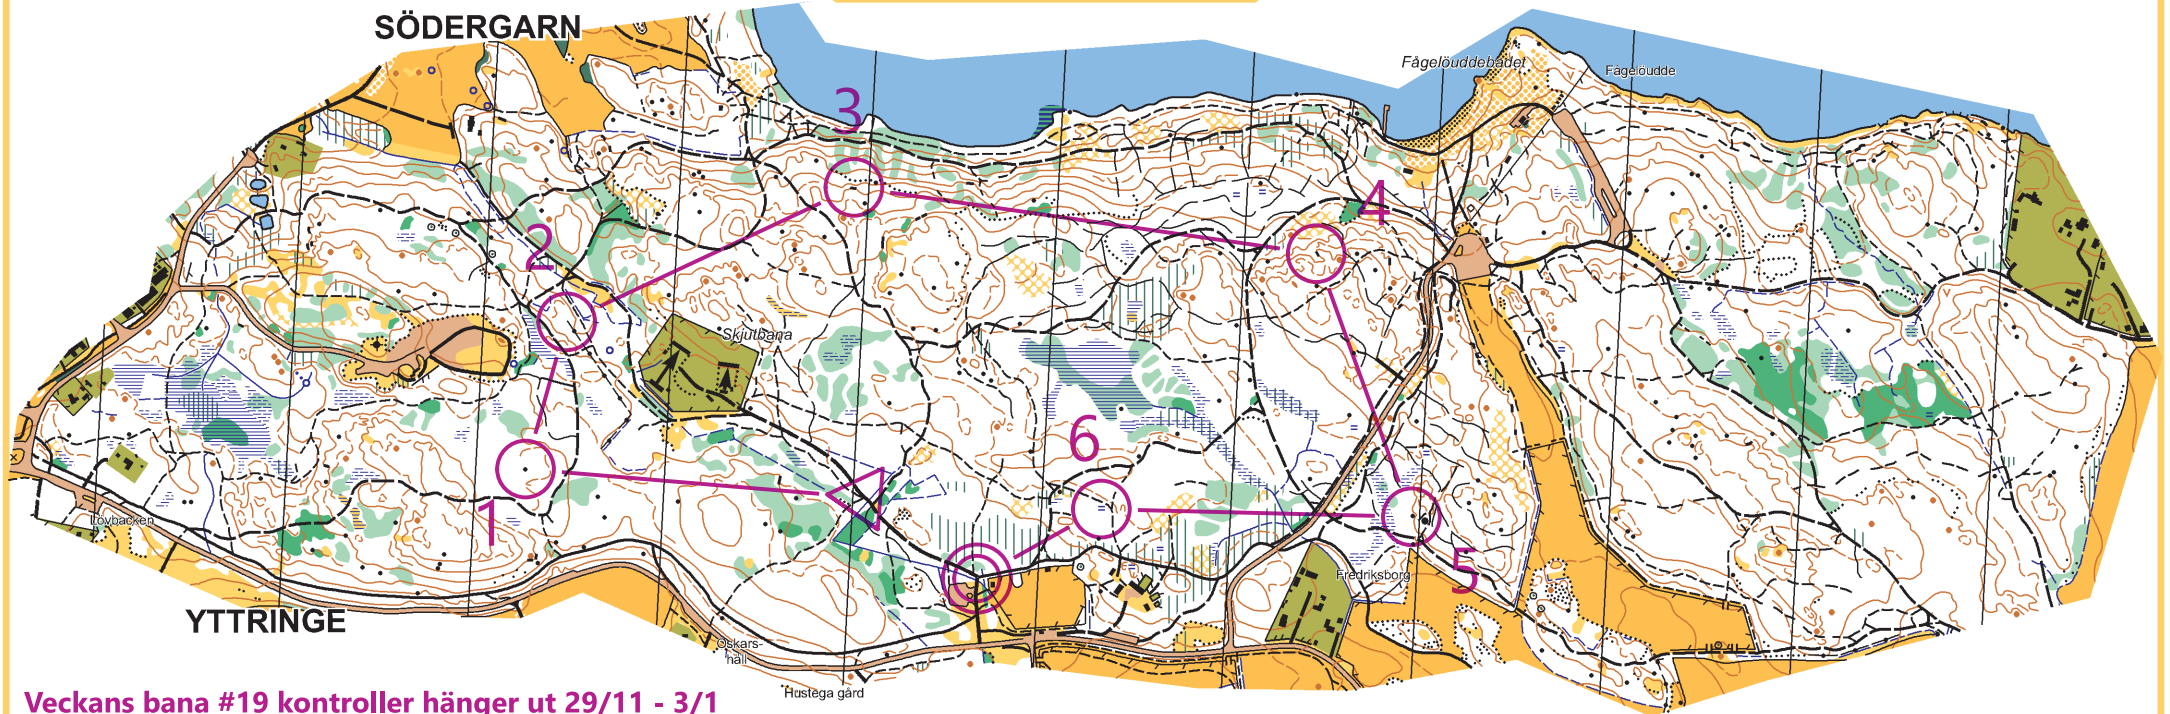

# Elfvik

Framställd 2018 av IFK Lidingö SOK

Kartnorm: ISOM 2017

Grundmaterial: Orienteringskarta 2013,  
Lidingö stads baskarta, Norrkartors baskarta

Rekognosering och renritning:  
11/2017 - 04/2018 Mårten Boström

Upphovsrätt IFK Lidingö SOK

Skala 1 : 10 000, Ekvidistans 5m  
(1 mm på kartan = 10 m i naturen)

100 200 300 400 500m

ORIENTERING

Veckans bana #19 kontroller hänger ut 29/11 - 3/1

Korta		2,7 km			
▷		↖	↗	↘	
1	31	▲		○	
2	32	↗		↖	
3	42	≡		⊥	
4	44	≡		⊥	
5	37	←	▲	○	
6	38		≡		
○	190 m			○	