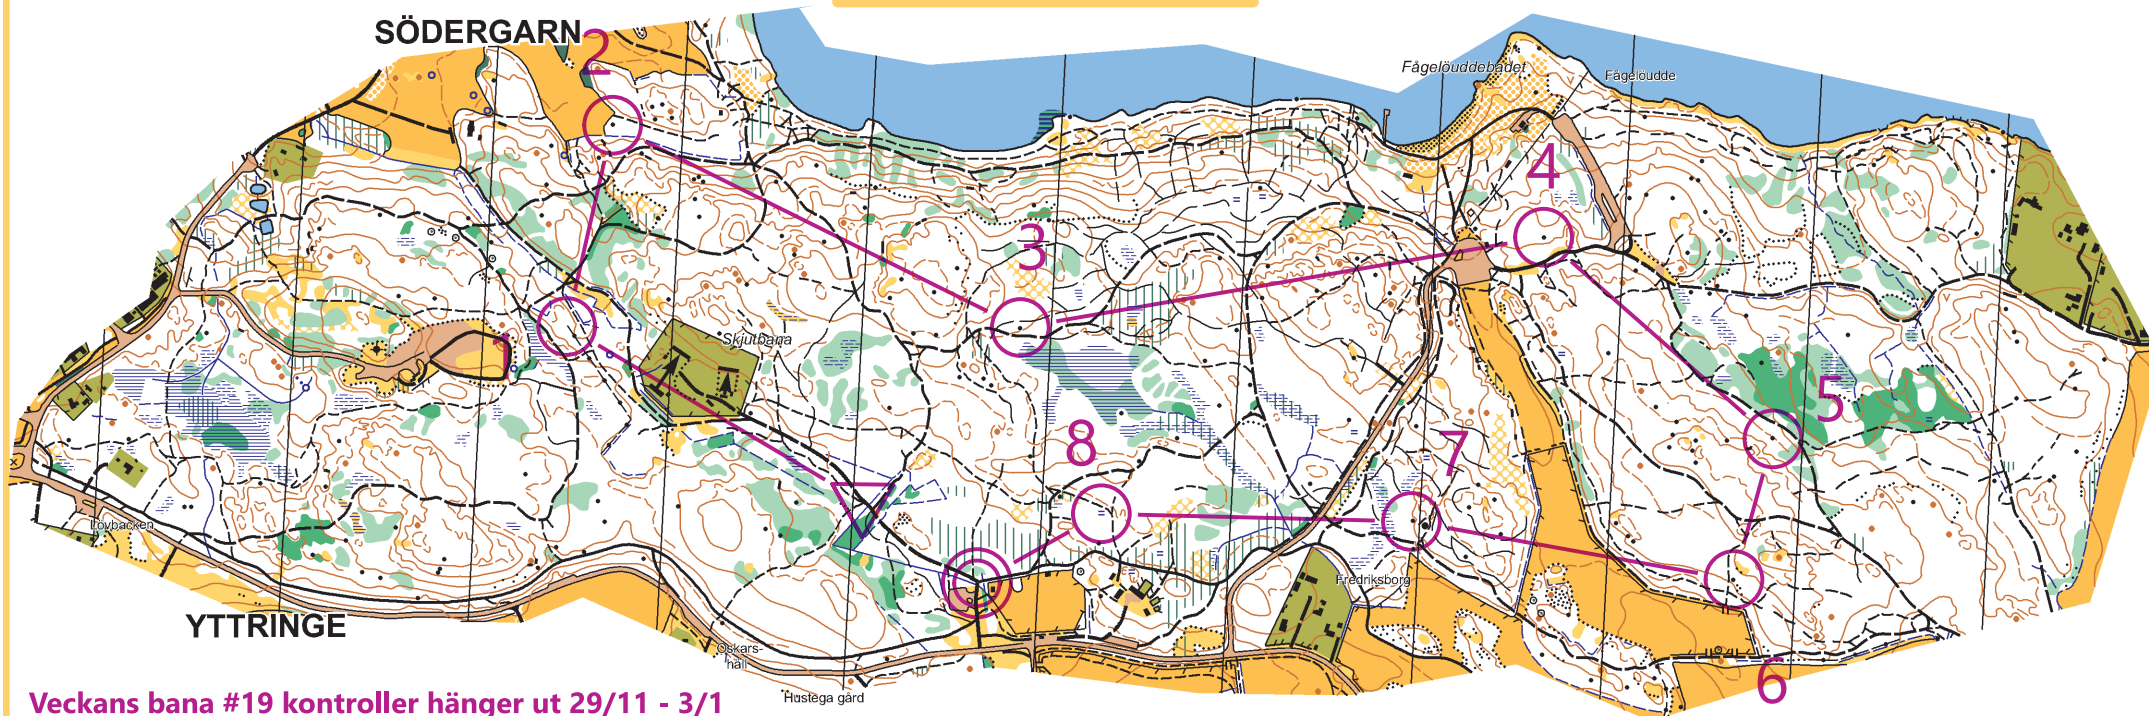

Elfvik

Framställd 2018 av IFK Lidingö SOK

Kartnorm: ISOM 2017

Grundmaterial: Orienteringskarta 2013,
Lidingö stads baskarta, Norrkartors baskarta

Rekognosering och renritning:
11/2017 - 04/2018 Mårten Boström

Upphovsrätt IFK Lidingö SOK

Skala 1 : 10 000, Ekvidistans 5m
(1 mm på kartan = 10 m i naturen)

ORIENTERING

Veckans bana #19 kontroller hänger ut 29/11 - 3/1

Nybörjare	3,7 km			
▷	↖	↗	↘	
1 32	▲		↖	
2 33	▲		○	
3 34	▲		○	
4 35	▲		○	
5 36	▲		○	
6 39	▲		○	
7 37	←	▲	○	