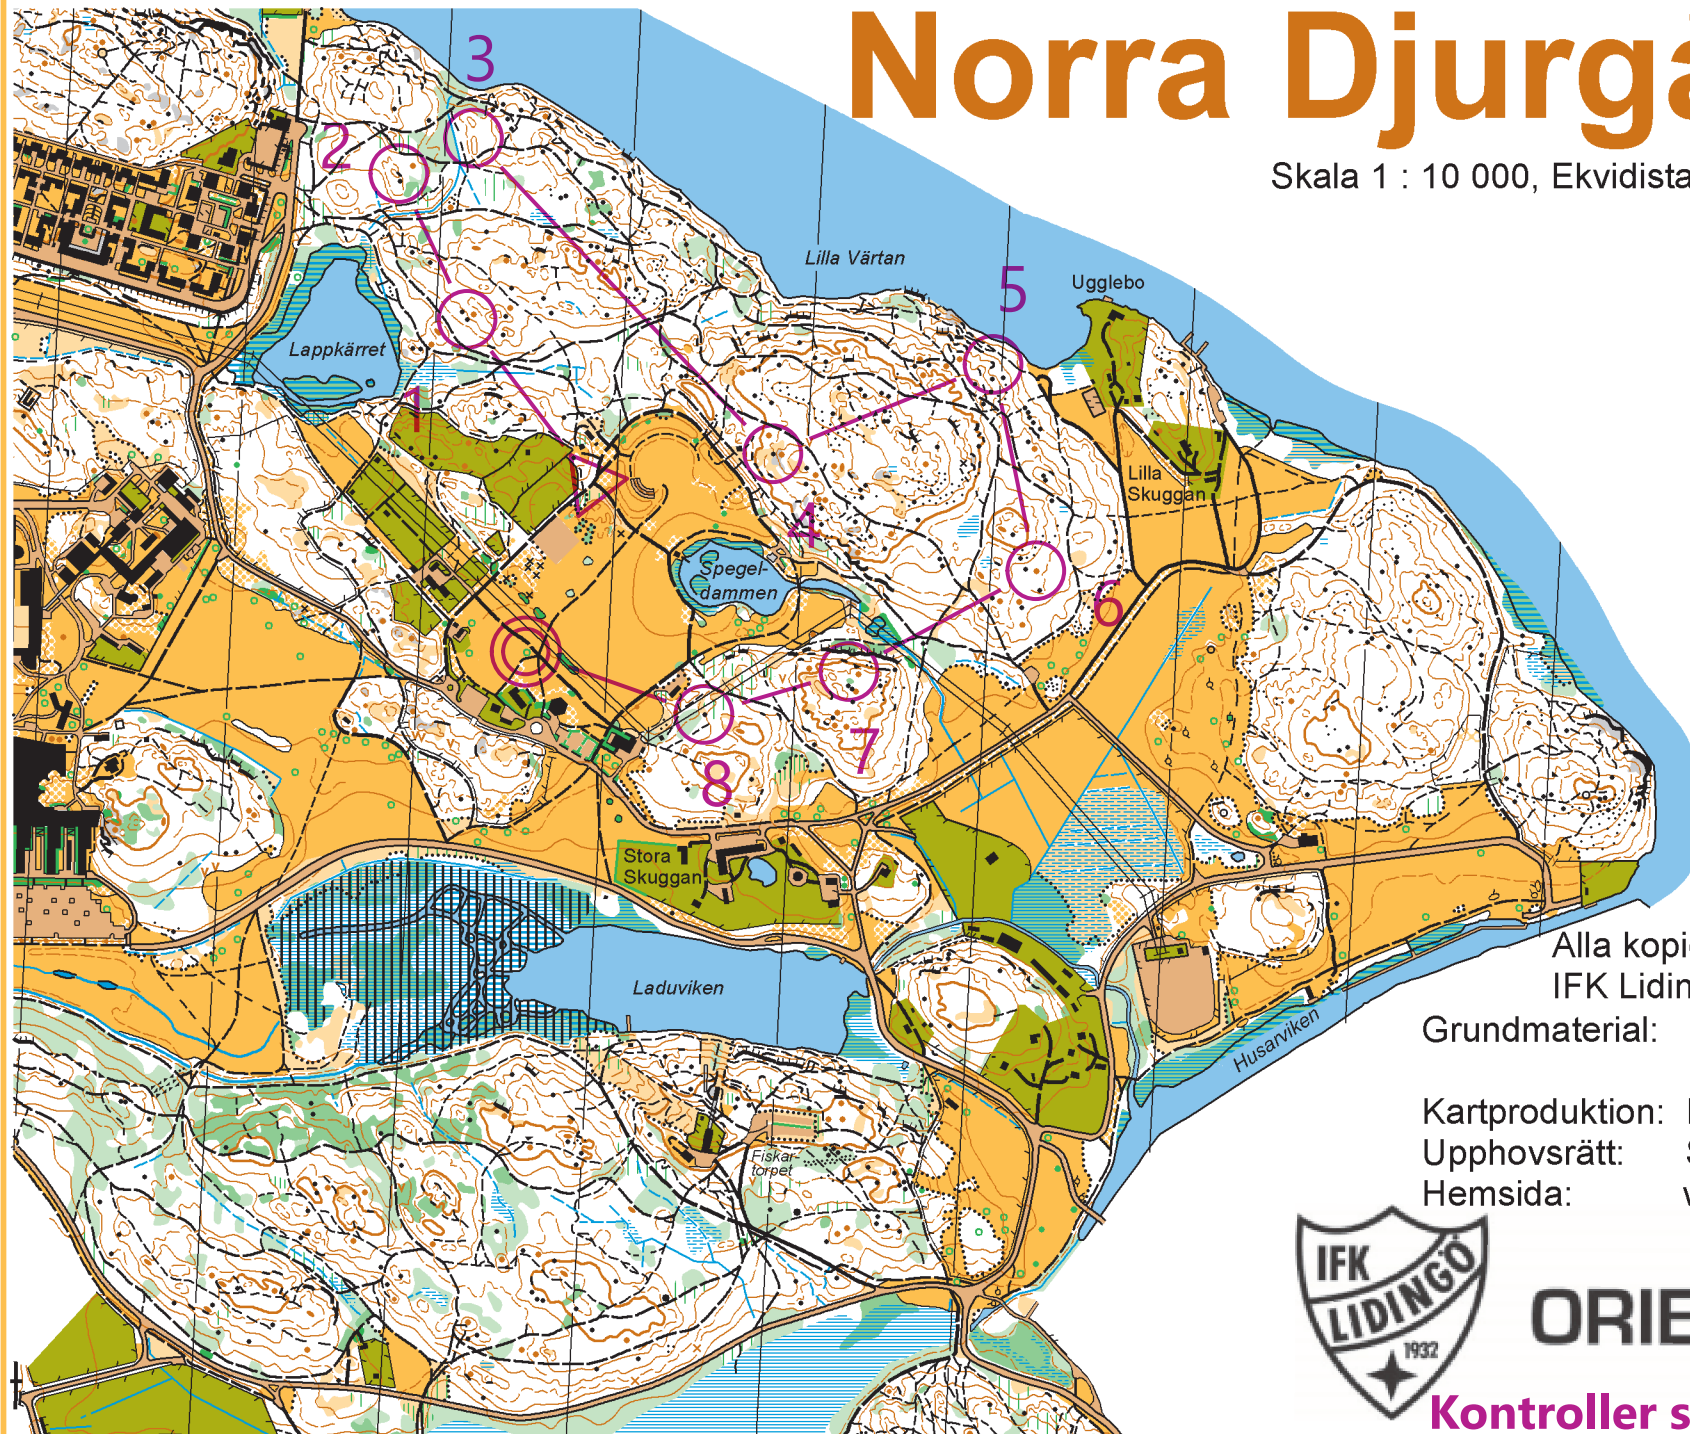

Norra Djurgården

Skala 1 : 10 000, Ekvidistans 5 m

Veckans Bana #8				
Korta		2,5 km		
▷		/	×	
1	43	→	▲	
2	48	mm		
3	50	○		○
4	49	▲		
5	42	mm		○
6	40	●		
7	36	∩		
8	41	▲		
○				250 m

Alla kopiering utan tillstånd från IFK Lidingö SOK är förbjuden

Grundmaterial: Laserscanning, kommunalt material
Kartproduktion: Kartprojekt AB, Mörrum
Upphovsrätt: Skarpnäcks OL
Hemsida: www.ifklidingo.se

ORIENTERING

Kontroller sitter ute 3/5-3/6