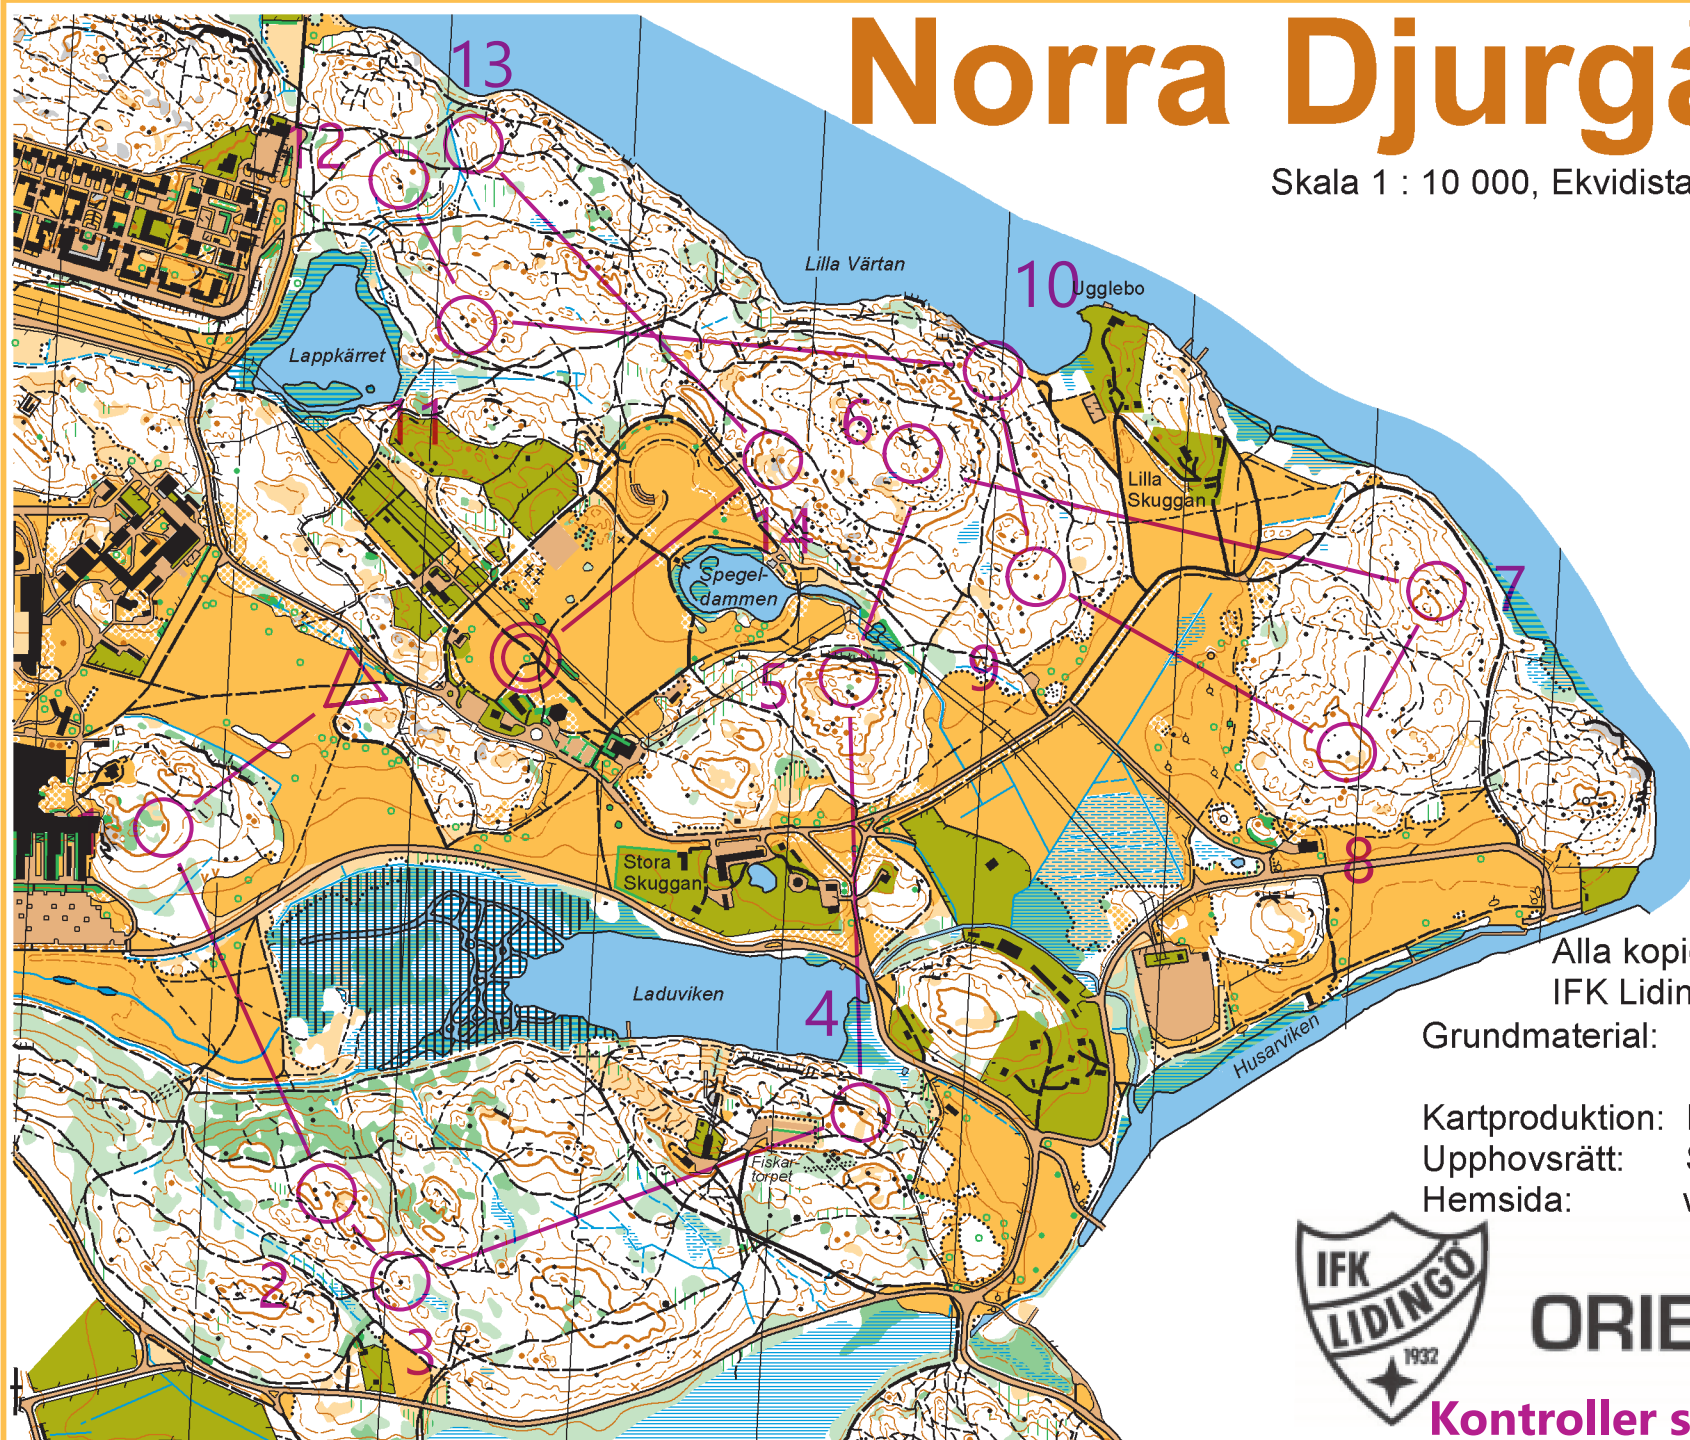

Norra Djurgården

Skala 1 : 10 000, Ekvidistans 5 m

Veckans Bana #8				
Länga	6,3 km			
▷		↗	×	
1	31	●		
2	32	●		
3	33	▲		
4	35	▲		
5	36	∩		
6	37	mm		
7	38	↘ ▲		
8	39	↗ ▲		
9	40	●		
10	42	mm		○
11	43	→ ▲		
12	48	mm		
13	50	○		○
14	49	▲		
		420 m		

Alla kopiering utan tillstånd från IFK Lidingö SOK är förbjuden

Grundmaterial: Laserscanning, kommunalt material
Kartproduktion: Kartprojekt AB, Mörrum
Upphovsrätt: Skarpnäcks OL
Hemsida: www.ifklidingo.se

ORIENTERING

Kontroller sitter ute 3/5-3/6