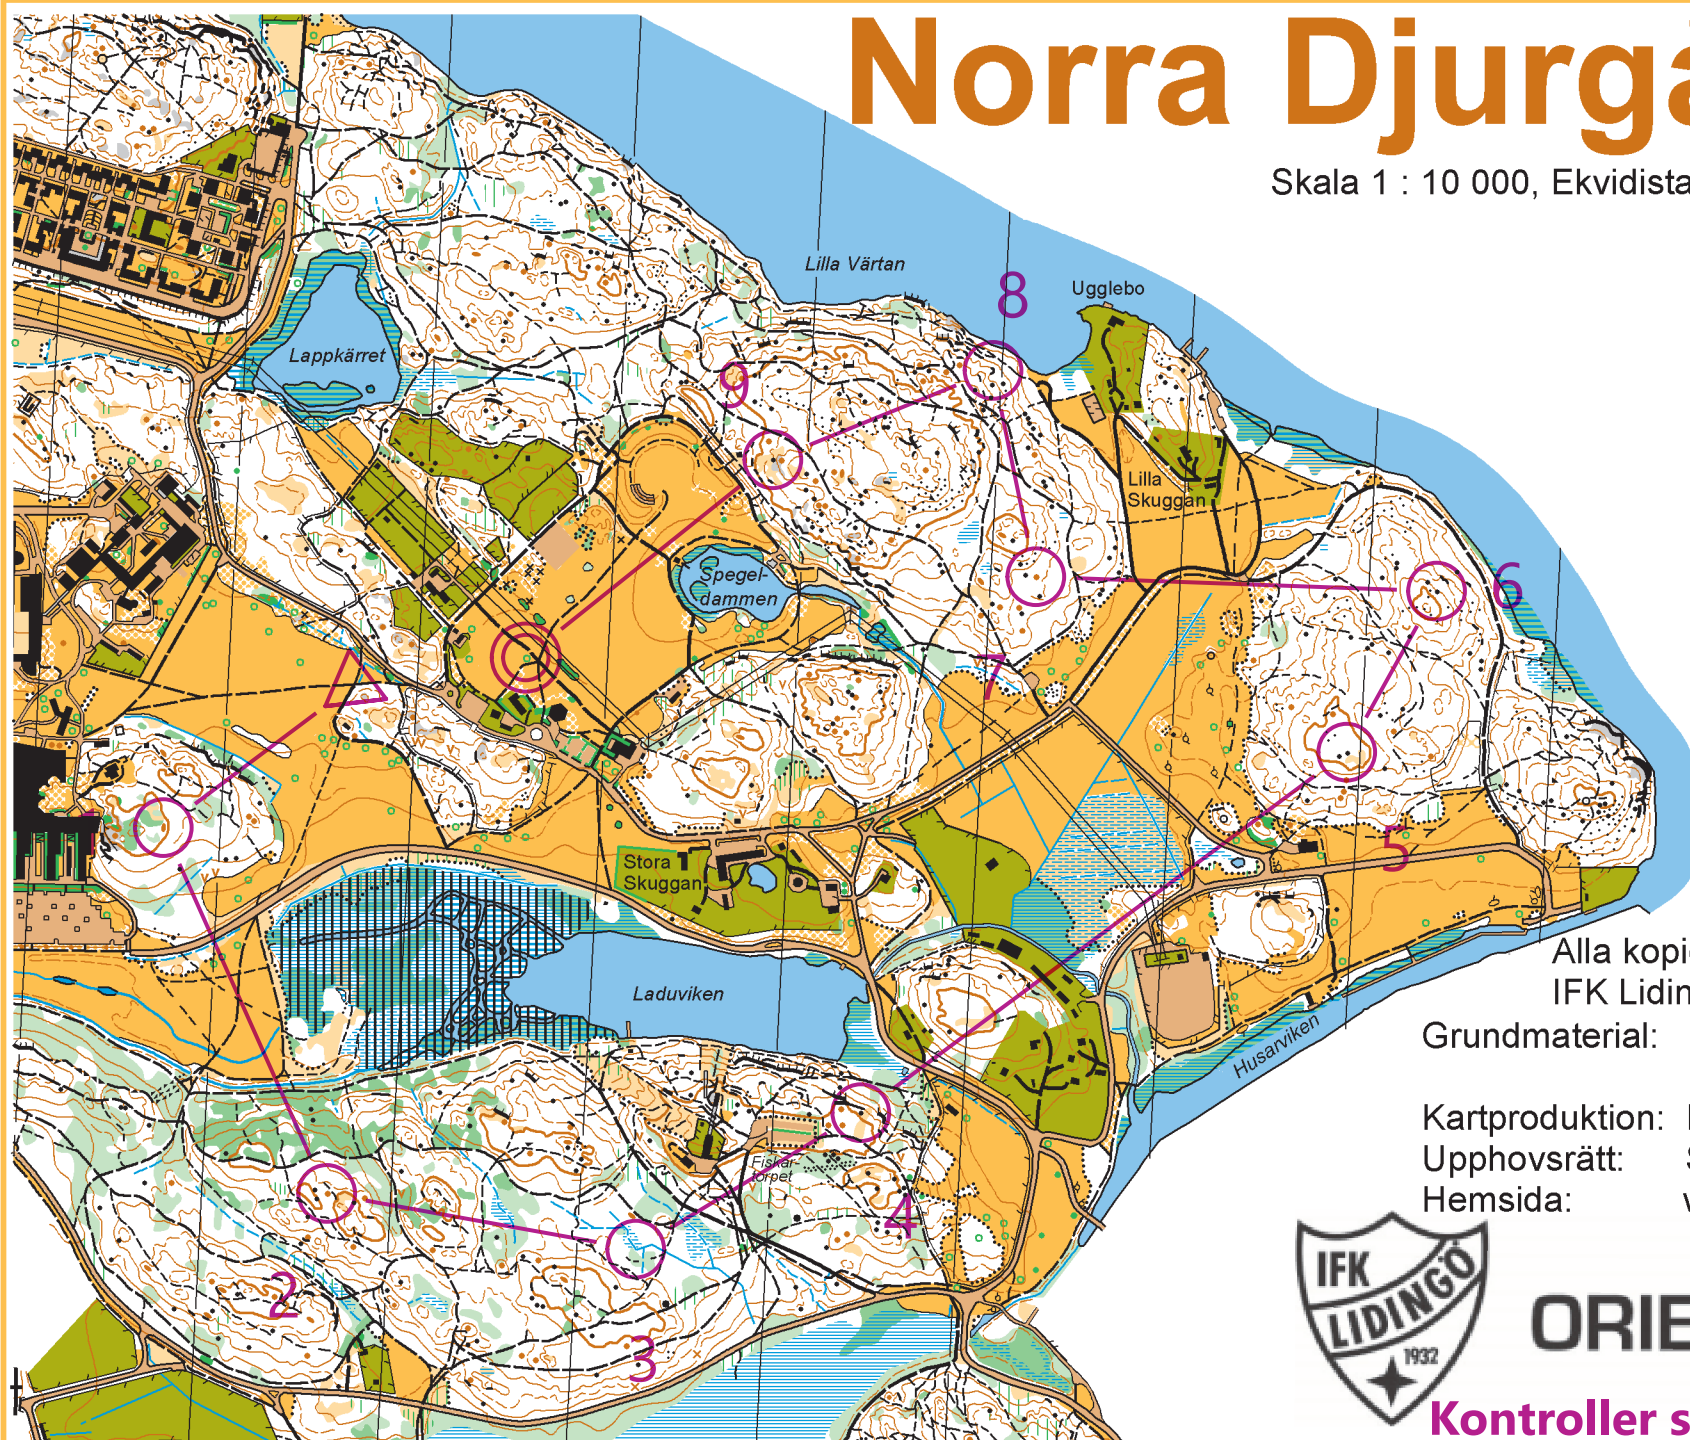

# Norra Djurgården

Skala 1 : 10 000, Ekvidistans 5 m

Veckans Bana #8				
Mellan		4,2 km		
▷		/	×	
1	31	●		
2	32	●		
3	34	⋯	<	
4	35	▲		
5	39	↗	▲	
6	38	↘	▲	
7	40	●		
8	42	mm		○
9	49	▲		
○	420 m			○

Alla kopiering utan tillstånd från IFK Lidingö SOK är förbjuden

Grundmaterial: Laserscanning, kommunalt material  
Kartproduktion: Kartprojekt AB, Mörrum  
Upphovsrätt: Skarpnäcks OL  
Hemsida: [www.ifklidingo.se](http://www.ifklidingo.se)

## ORIENTERING

Kontroller sitter ute 3/5-3/6