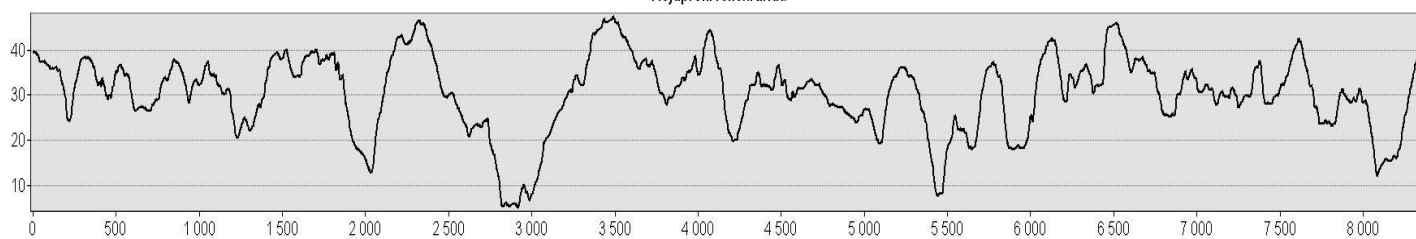

Reflexrunda med gröna reflexer.

Längd: 8,3km

Stigning: Ca 415m

Höjdprofil:

Höjdprofil reflexrunda

Sammanlagd stigning: Ca 415 meter