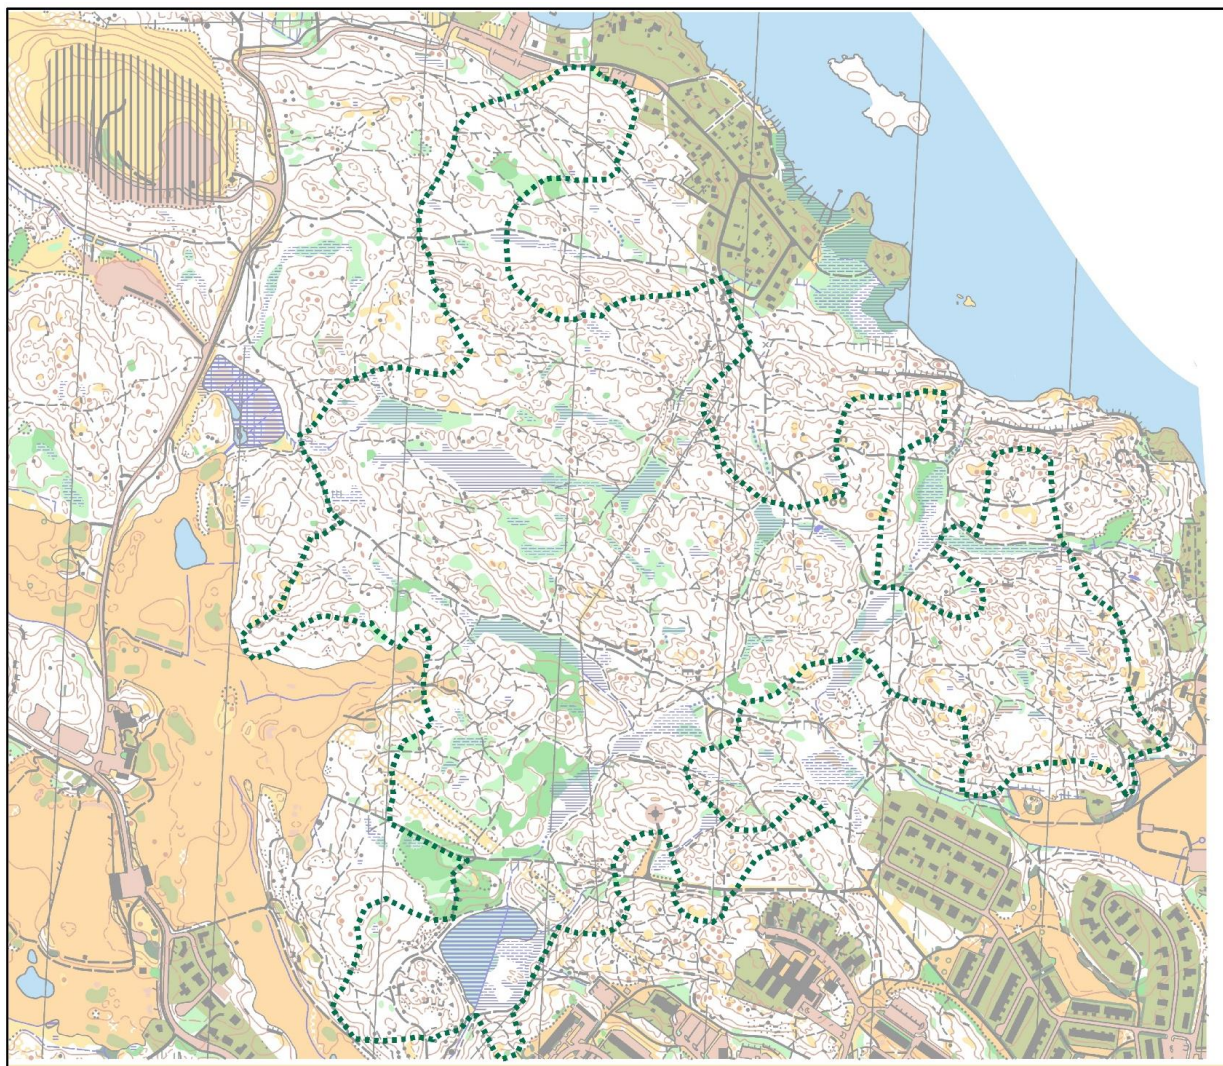

Reflexrunda med gröna reflexer.

Längd: 8,3km

Stigning: Ca 415m

Höjdprofil:

Höjdprofil reflexrunda

Sammanlagd stigning: Ca 415 meter