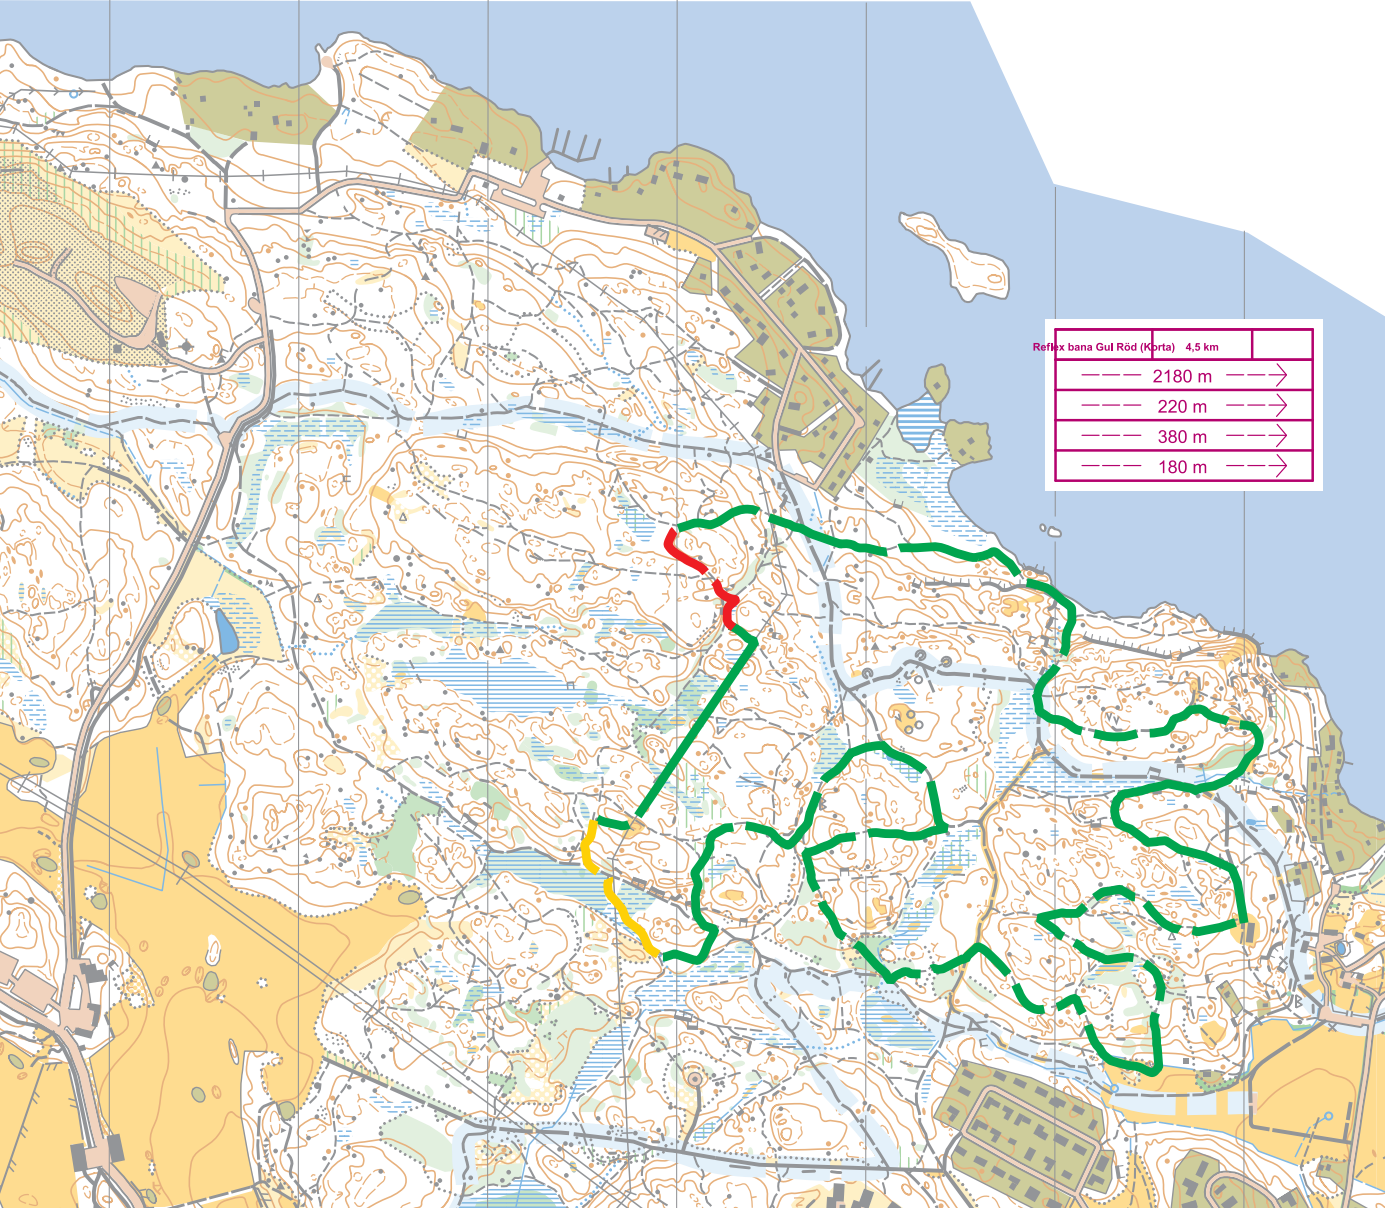

Reflex	8,4 km	
---	180 m	---
---	2180 m	---
---	1790 m	---
---	380 m	---
---	2080 m	---
---	1560 m	---

Reflex bana Gul (Mecst)		6,4 km
---	2180 m	---
---	220 m	---
---	380 m	---
---	2080 m	---

Reflex bana Gul Röd (Korta) 4,5 km		
-----	2180 m	----->
-----	220 m	----->
-----	380 m	----->
-----	180 m	----->

Reflex Bana Röd (Medel)	6,1 km	
-----	2180 m	----->
-----	1790 m	----->
-----	380 m	----->
-----	180 m	----->

Reflex Bana Vit (Långe)	8,0 km	
-----	2180 m	----->
-----	1790 m	----->
-----	380 m	----->
-----	2080 m	----->