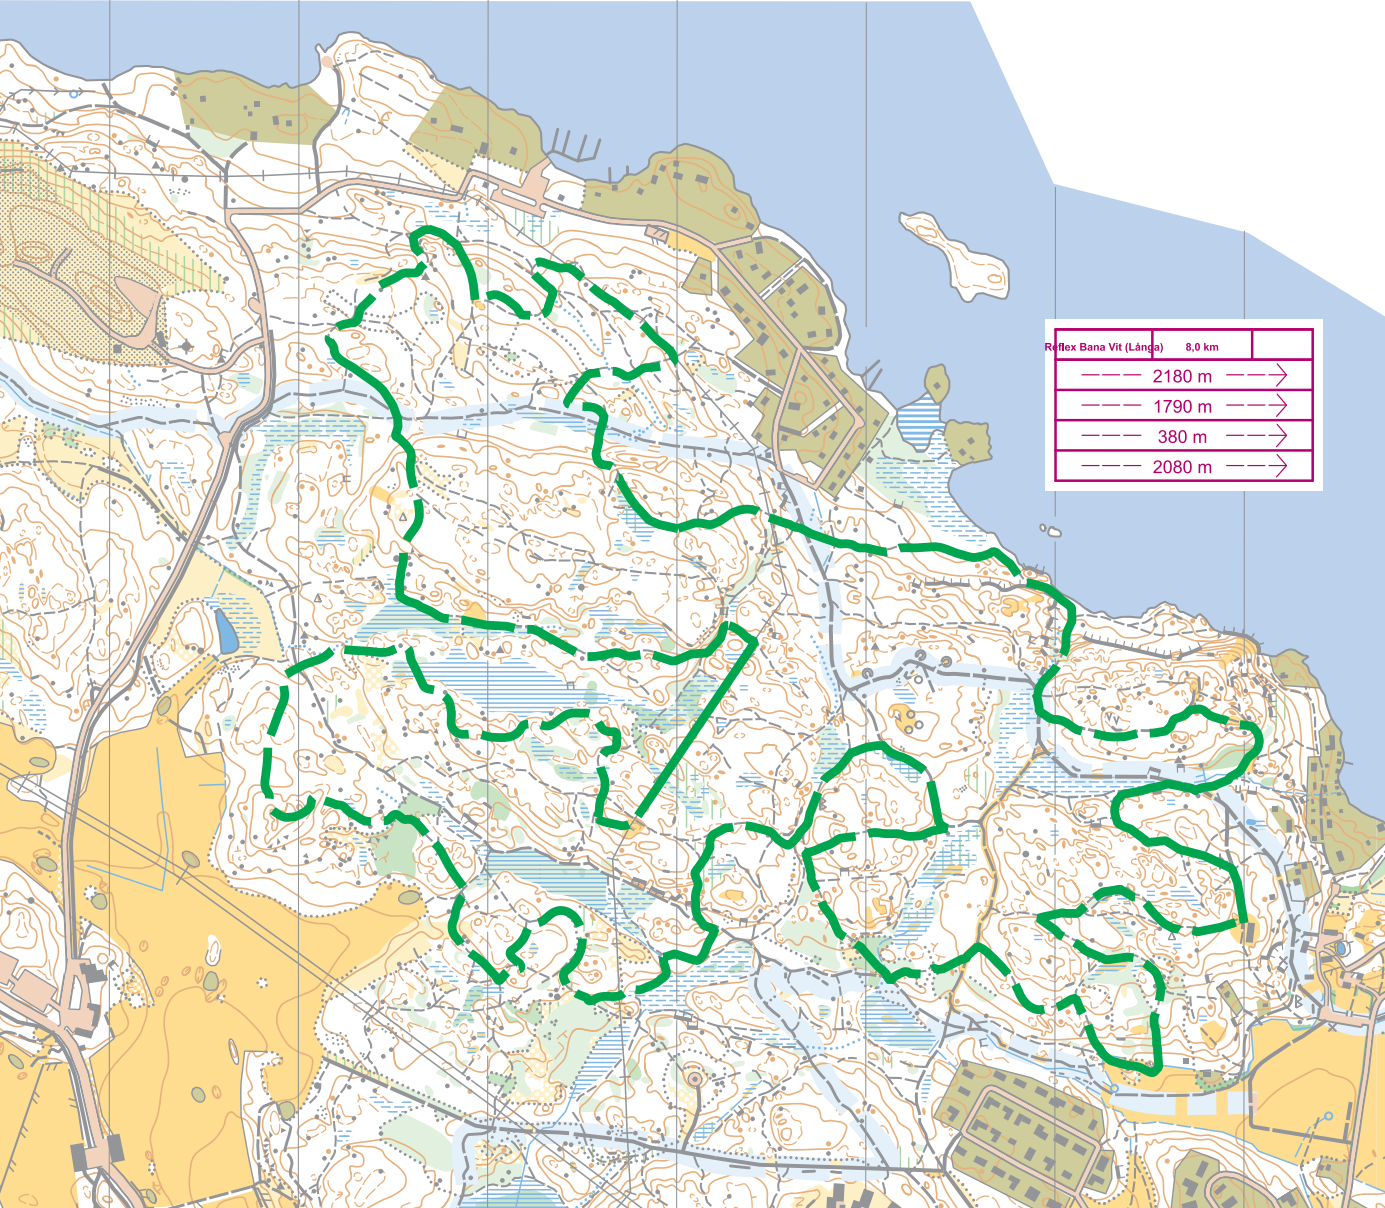

Reflex	8,4 km	
---	180 m	---
---	2180 m	---
---	1790 m	---
---	380 m	---
---	2080 m	---
---	1560 m	---

Reflex bana Gul (Mecst)		6,4 km
---	2180 m	---
---	220 m	---
---	380 m	---
---	2080 m	---

Reflex bana Gul Röd (Korta) 4,5 km		
-----	2180 m	----->
-----	220 m	----->
-----	380 m	----->
-----	180 m	----->

Reflex Bana Röd (Medel)	6,1 km	
-----	2180 m	----->
-----	1790 m	----->
-----	380 m	----->
-----	180 m	----->

Reflex Bana Vit (Långe)	8,0 km	
-----	2180 m	----->
-----	1790 m	----->
-----	380 m	----->
-----	2080 m	----->