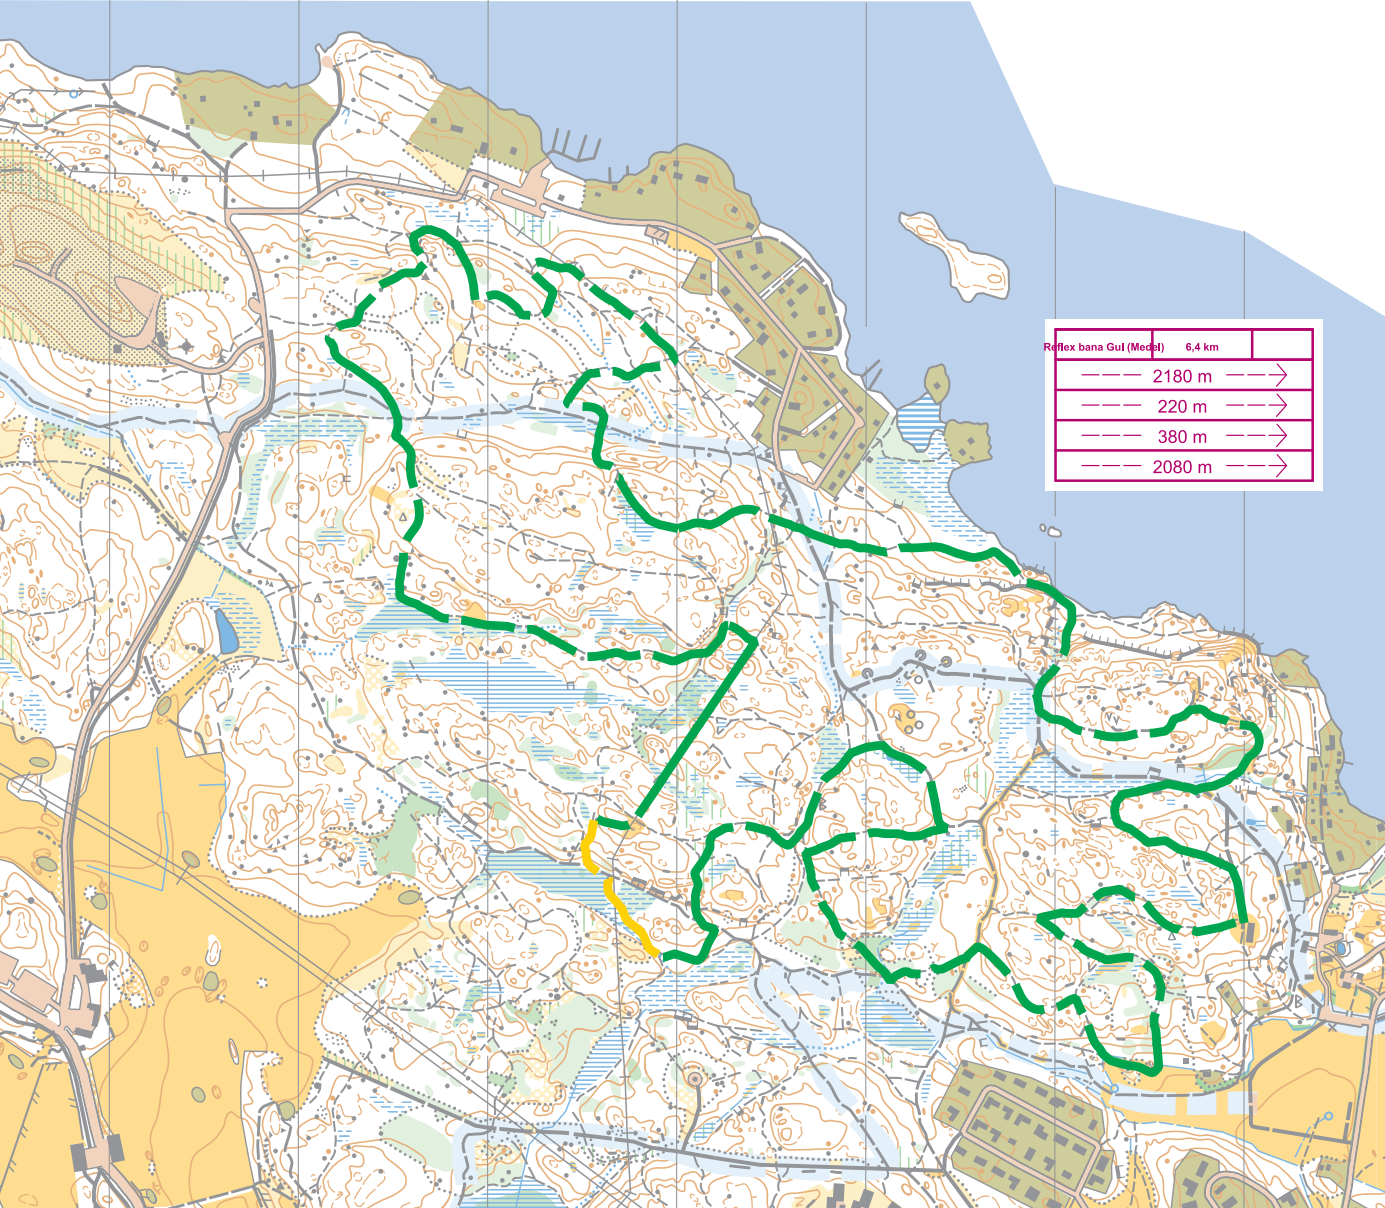

Reflex	8,4 km	
---	180 m	---
---	2180 m	---
---	1790 m	---
---	380 m	---
---	2080 m	---
---	1560 m	---

Reflex bana Gul (Mecst)		6,4 km
---	2180 m	---
---	220 m	---
---	380 m	---
---	2080 m	---

Reflex bana Gul Röd (Korta) 4,5 km		
-----	2180 m	----->
-----	220 m	----->
-----	380 m	----->
-----	180 m	----->

Reflex Bana Röd (Medel)	6,1 km	
-----	2180 m	----->
-----	1790 m	----->
-----	380 m	----->
-----	180 m	----->

Reflex Bana Vit (Långe)	8,0 km	
-----	2180 m	----->
-----	1790 m	----->
-----	380 m	----->
-----	2080 m	----->