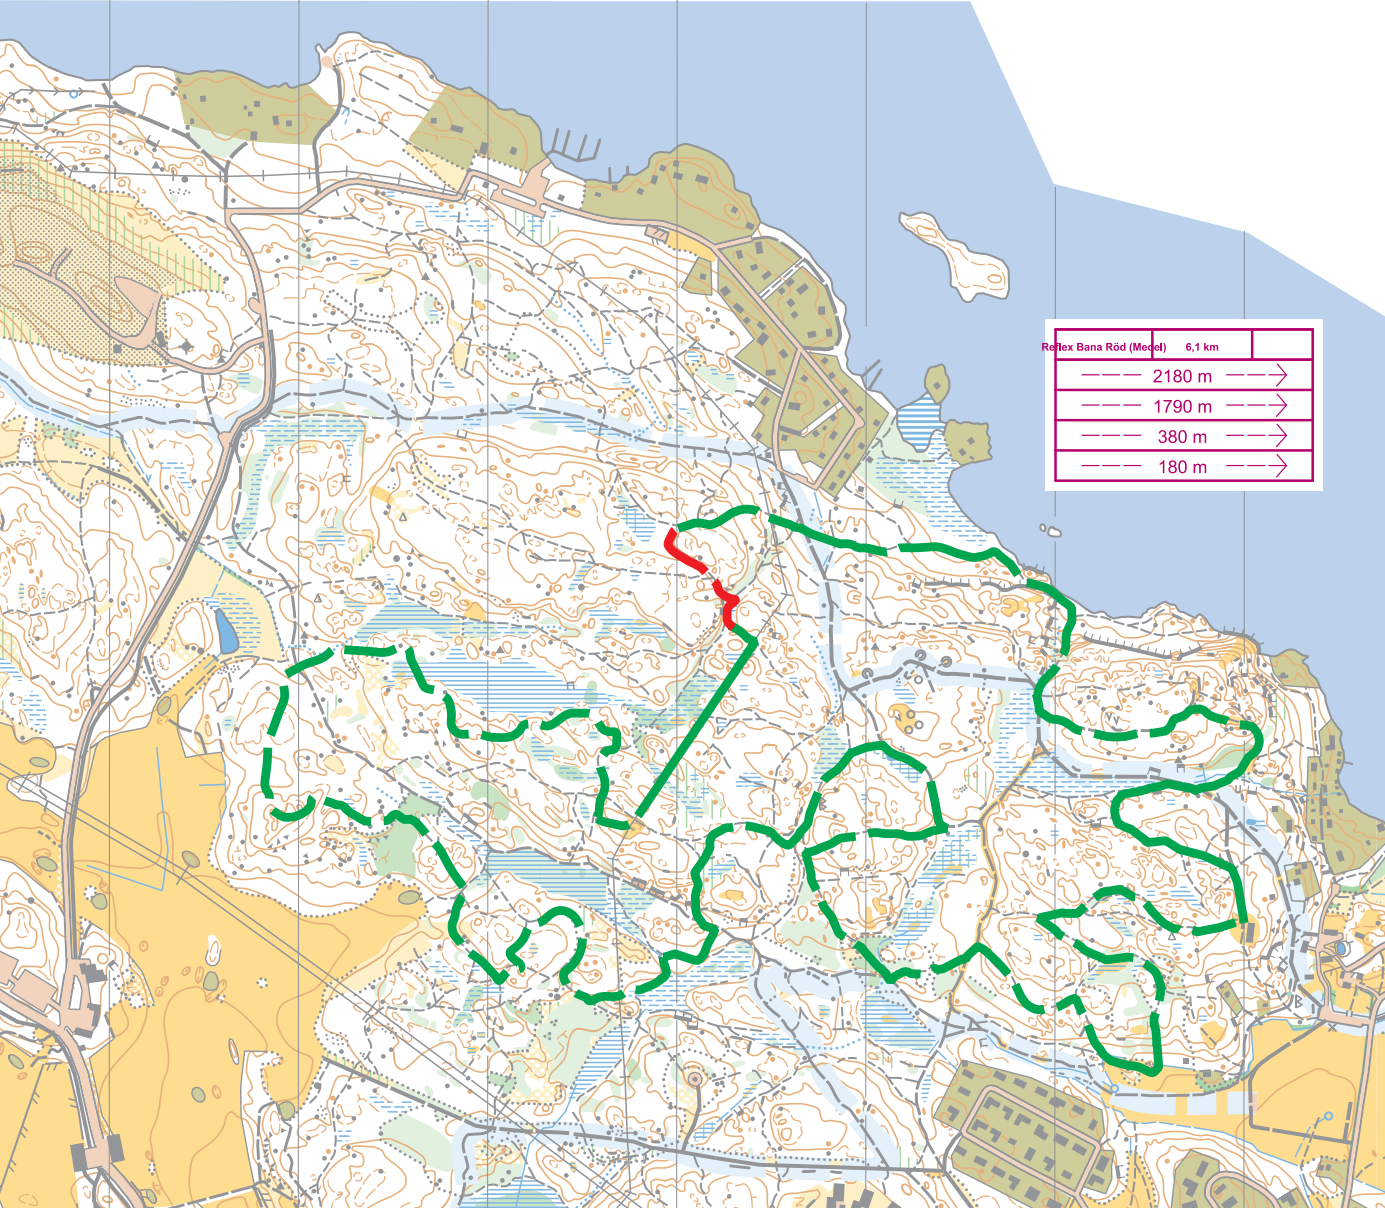

Reflex	8,4 km	
---	180 m	---
---	2180 m	---
---	1790 m	---
---	380 m	---
---	2080 m	---
---	1560 m	---

Reflex bana Gul (Mecst)		6,4 km
---	2180 m	---
---	220 m	---
---	380 m	---
---	2080 m	---

Reflex bana Gul Röd (Korta) 4,5 km		
-----	2180 m	----->
-----	220 m	----->
-----	380 m	----->
-----	180 m	----->

Reflex Bana Röd (Medel)	6,1 km	
-----	2180 m	----->
-----	1790 m	----->
-----	380 m	----->
-----	180 m	----->

Reflex Bana Vit (Långe)	8,0 km	
-----	2180 m	----->
-----	1790 m	----->
-----	380 m	----->
-----	2080 m	----->